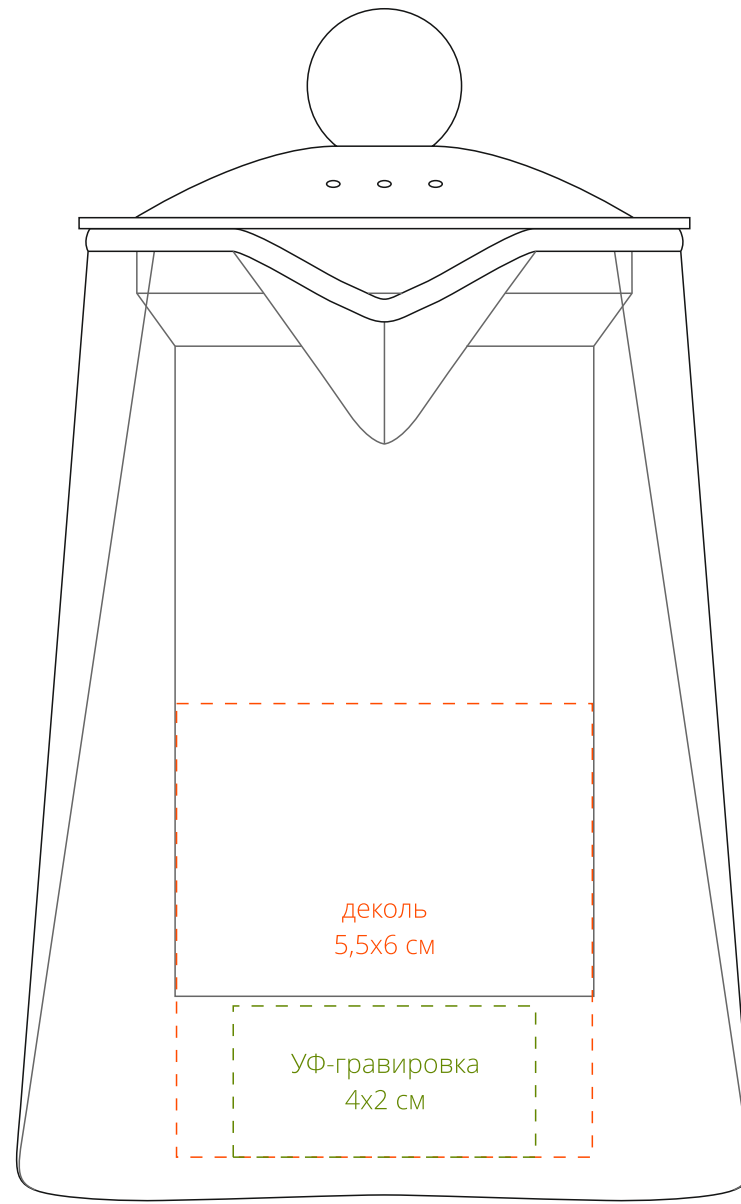

Арт. 14677  
Чайник Quadroni  
M1:1

*справа от ручки*

*напротив ручки*

*слева от ручки*