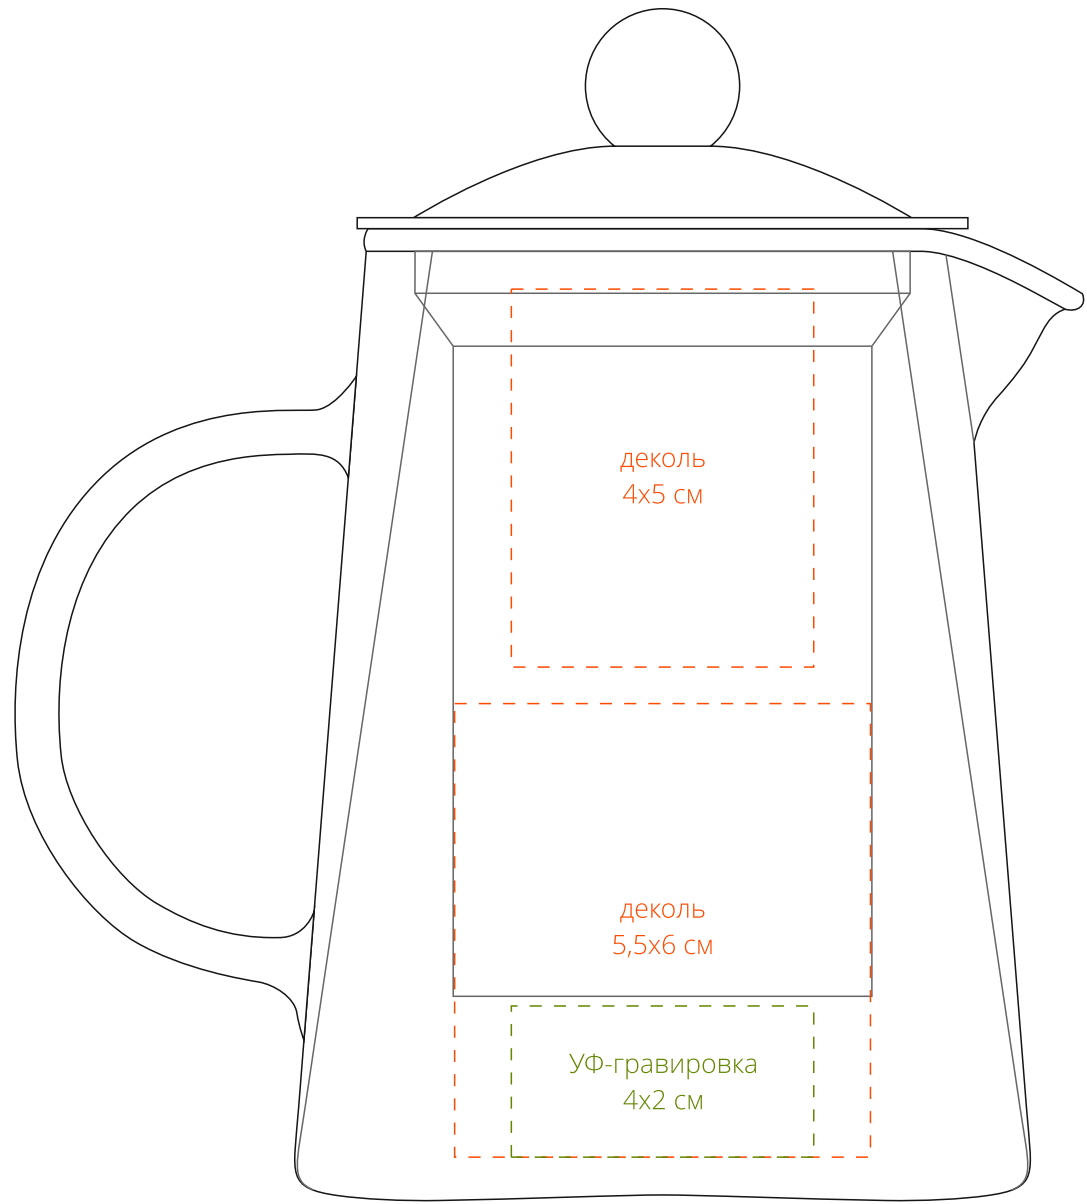

Арт. 14677  
Чайник Quadroni  
M1:1

*справа от ручки*

*напротив ручки*

*слева от ручки*