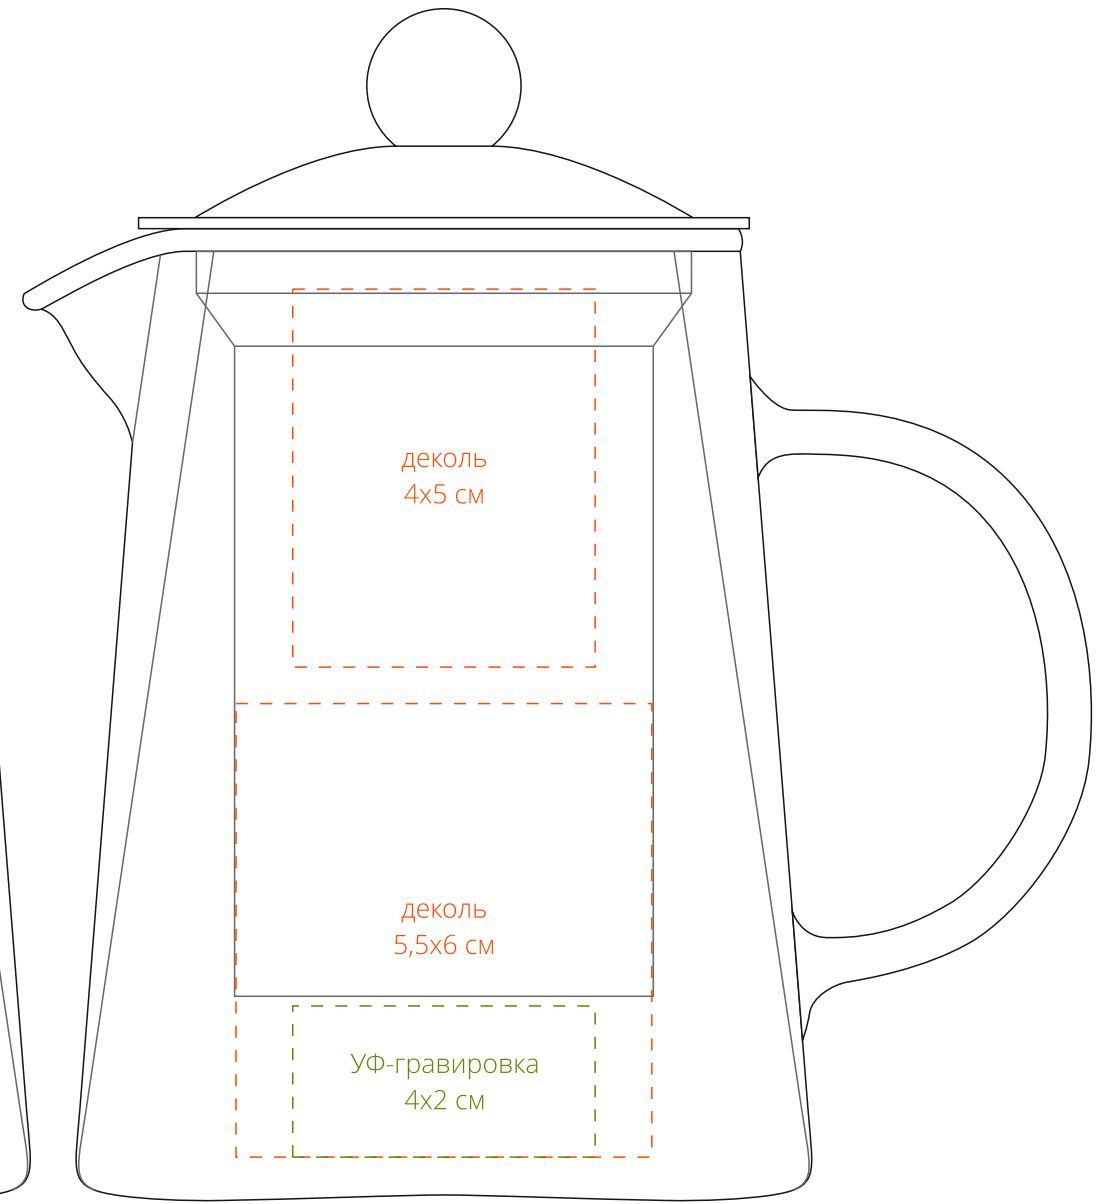

Арт. 14677  
Чайник Quadroni  
M1:1

*справа от ручки*

*напротив ручки*

*слева от ручки*