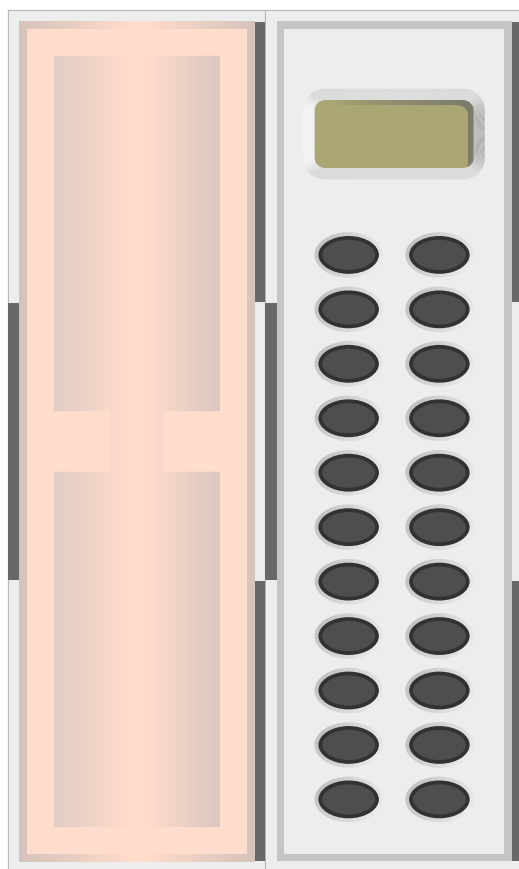

МАГИЧЕСКИЙ КАЛЬКУЛЯТОР С РУЧКОЙ АРТ.259900

5 мм x 35 мм

5 мм x 25 мм

Нанесение возможно только на серебристых элементах

30 мм x 12 мм