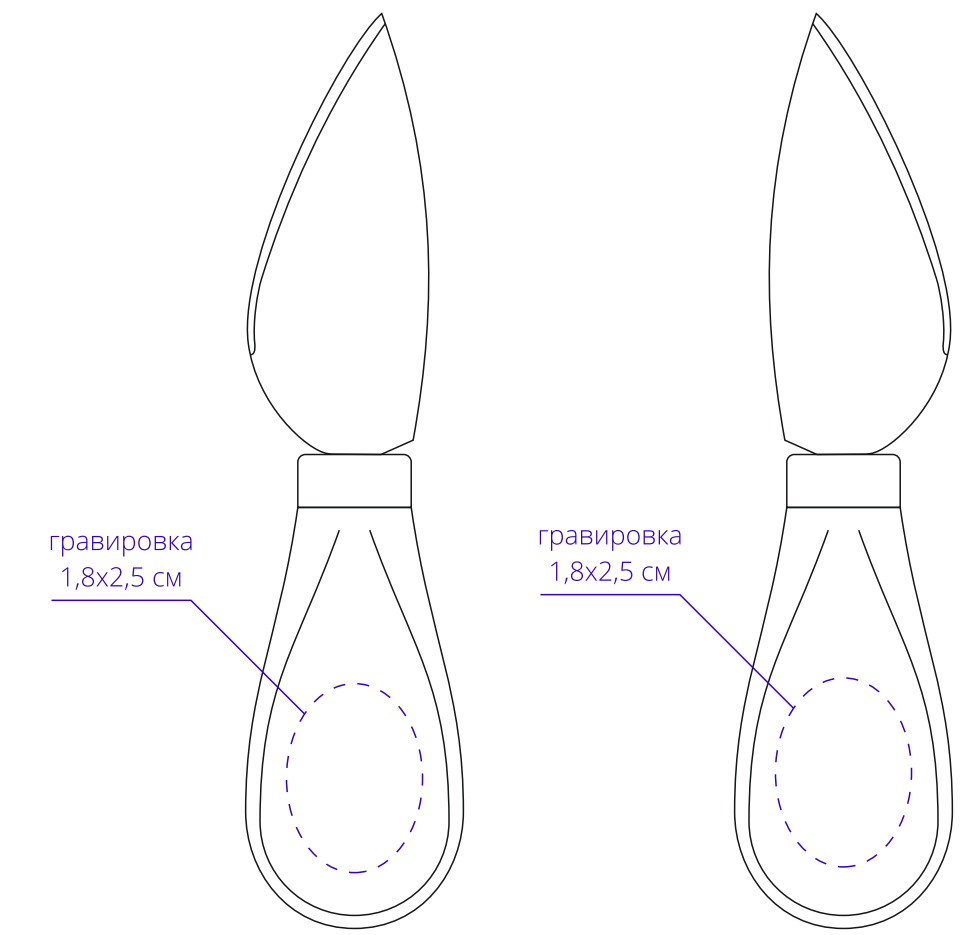

доска

оборот

листовидный нож

сторона а

сторона б

нож-лопатка

сторона а

сторона б

вилка

сторона а

сторона б

**Важно!**

**Для гравировки по дереву:**

**- цвет нанесения на дереве обусловлен текстурой природного материала и может быть неоднородным!**