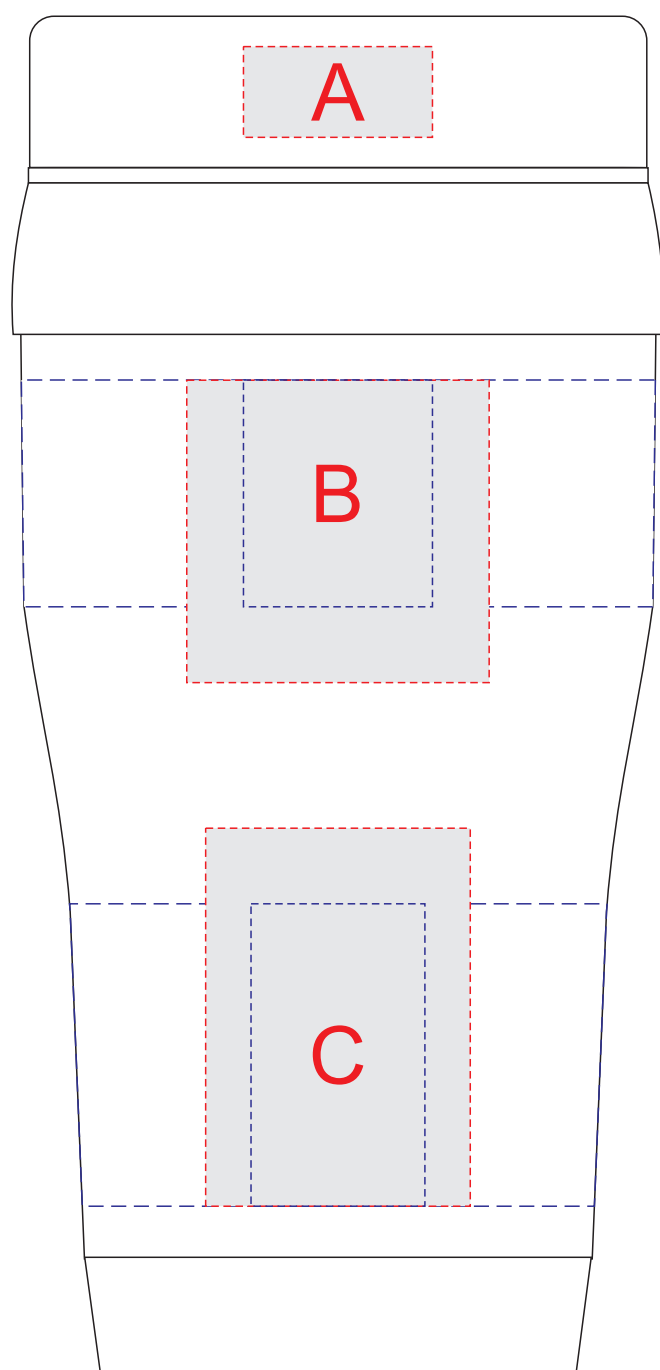

Арт. 5-1003100

Внимание! Круговая гравировка не стыкуется!

A	Вид нанесения	Макс площадь (Ш*В)
	Гравировка	25x12мм

B	Вид нанесения	Макс площадь (Ш*В)	C	Вид нанесения	Макс площадь (Ш*В)
	Тампопечать	40x40мм		Тампопечать	35x50мм
	Гравировка	25x30мм		Гравировка	23x40мм
	Круговая гравировка	258x30мм		Круговая гравировка	210x30мм