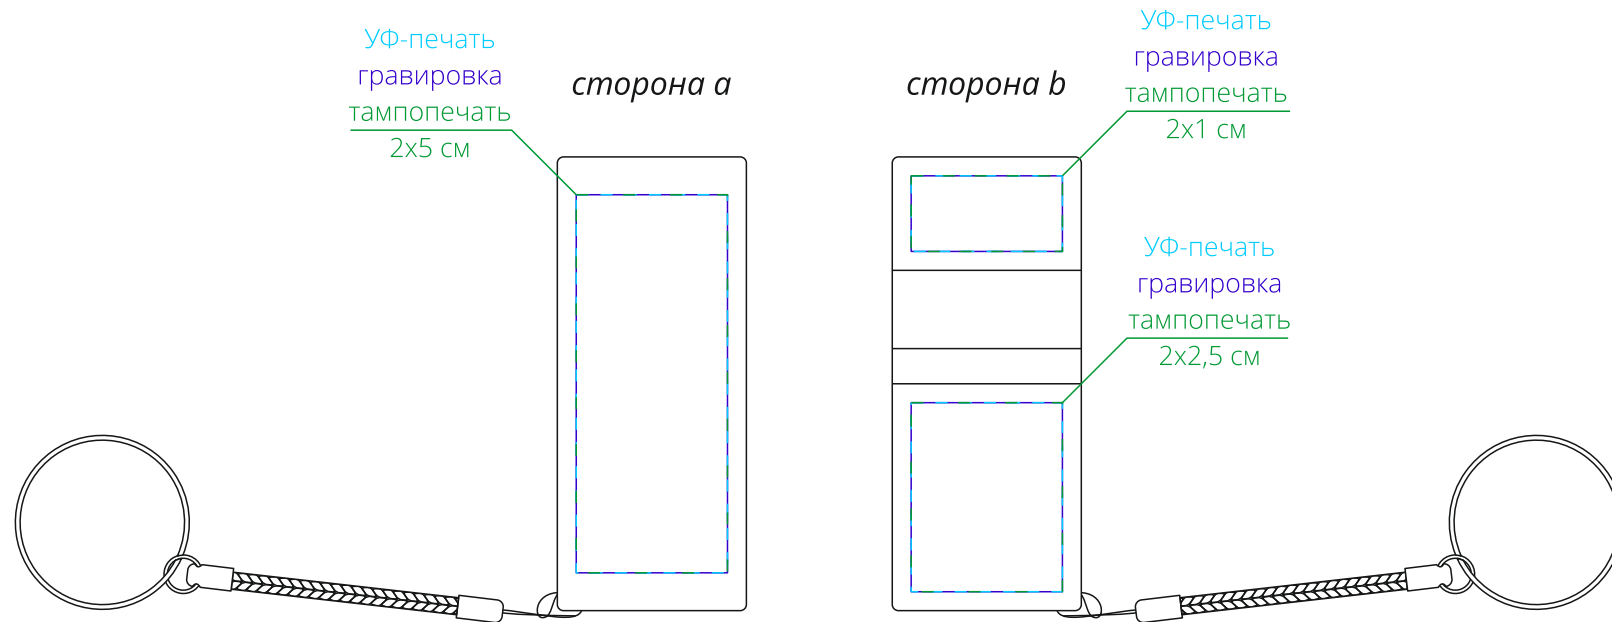

Арт. 16381

Брелок - держатель для смартфона

M1:1

Важно!

Для гравировки по дереву

**- цвет нанесения на дереве обусловлен текстурой природного материала
и может быть неоднородным!**