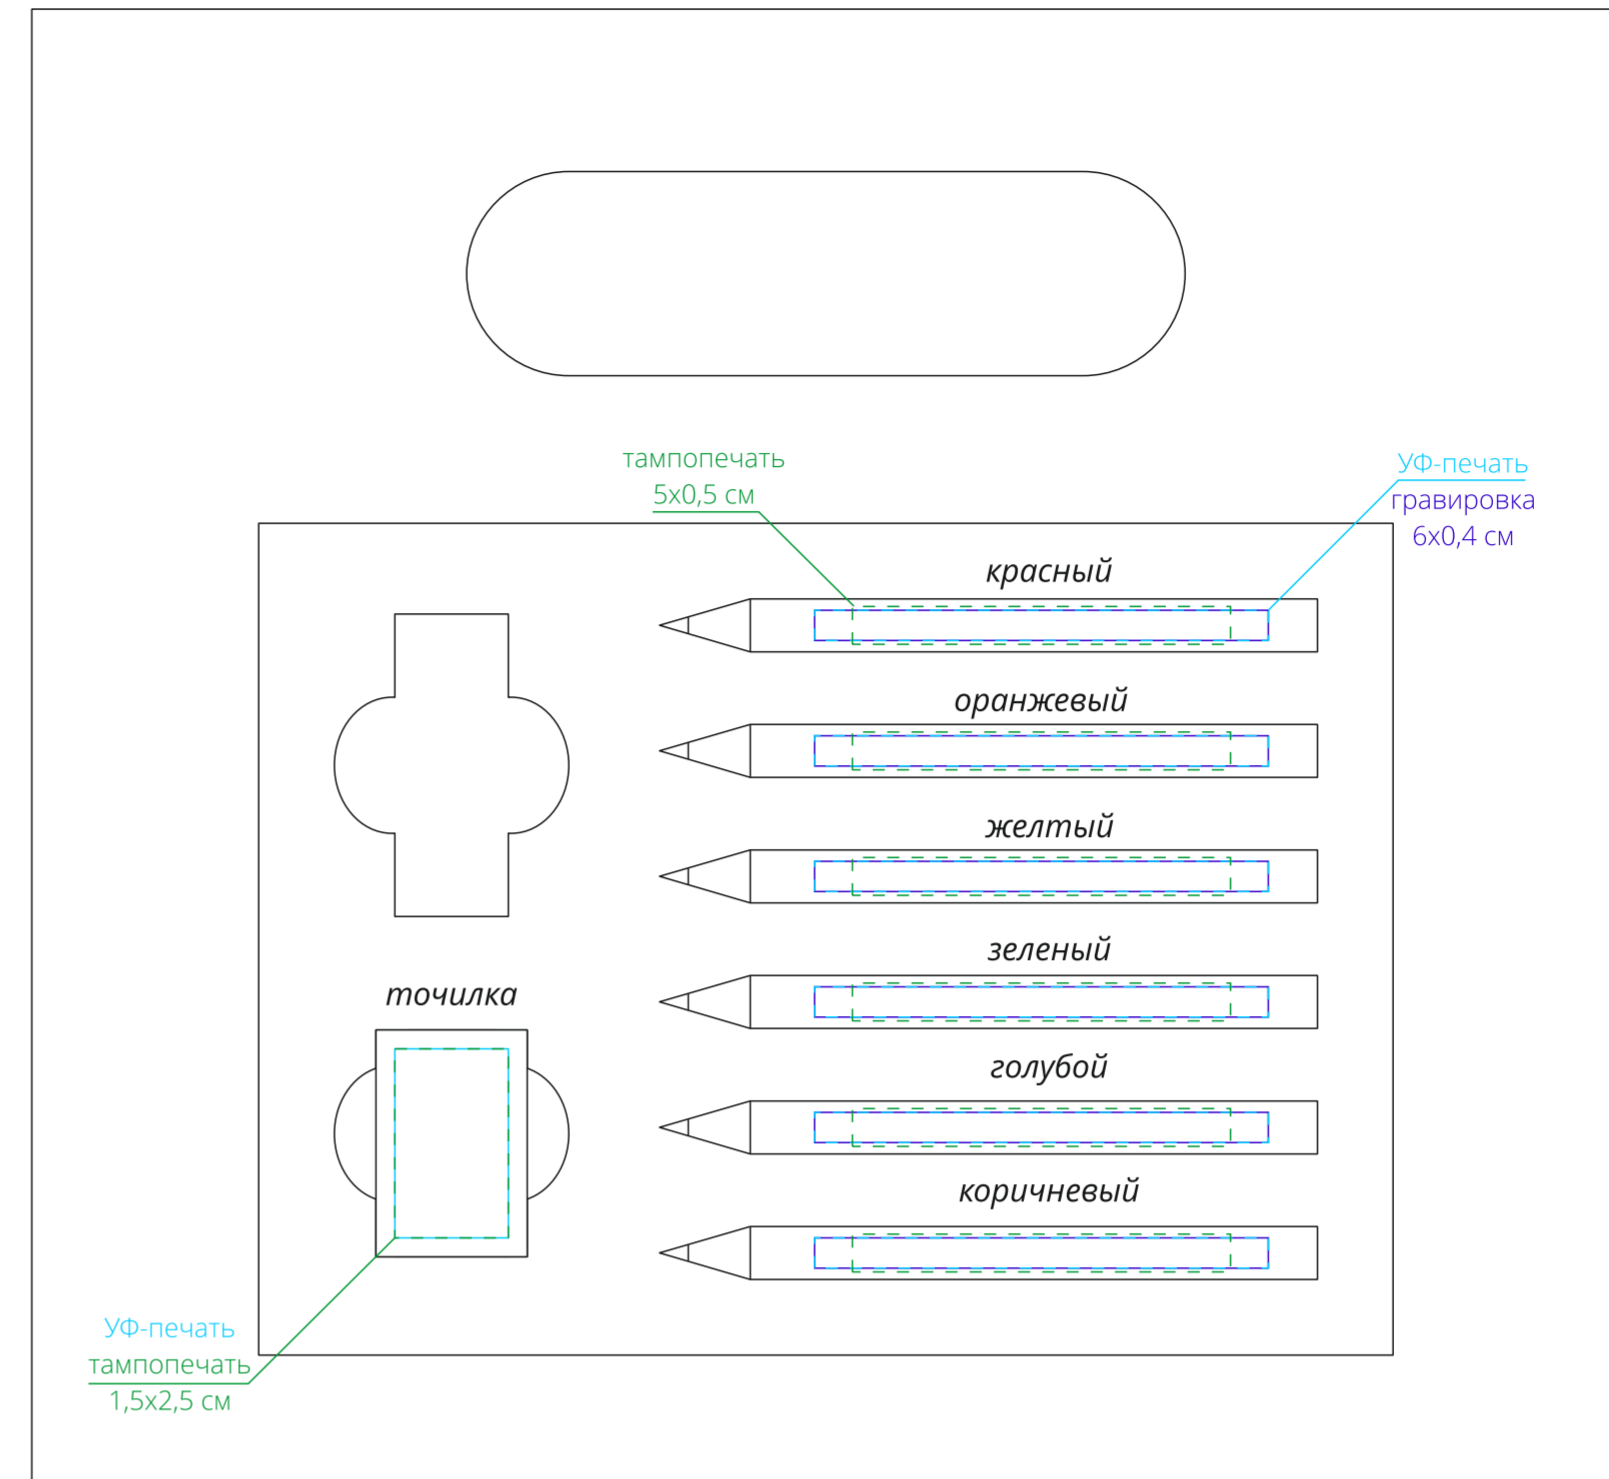

сторона а  
(снаружи)

сторона б  
(внутри)

**Важно!**  
Для гравировки по дереву  
- цвет нанесения на дереве обусловлен текстурой природного материала  
и может быть неоднородным!