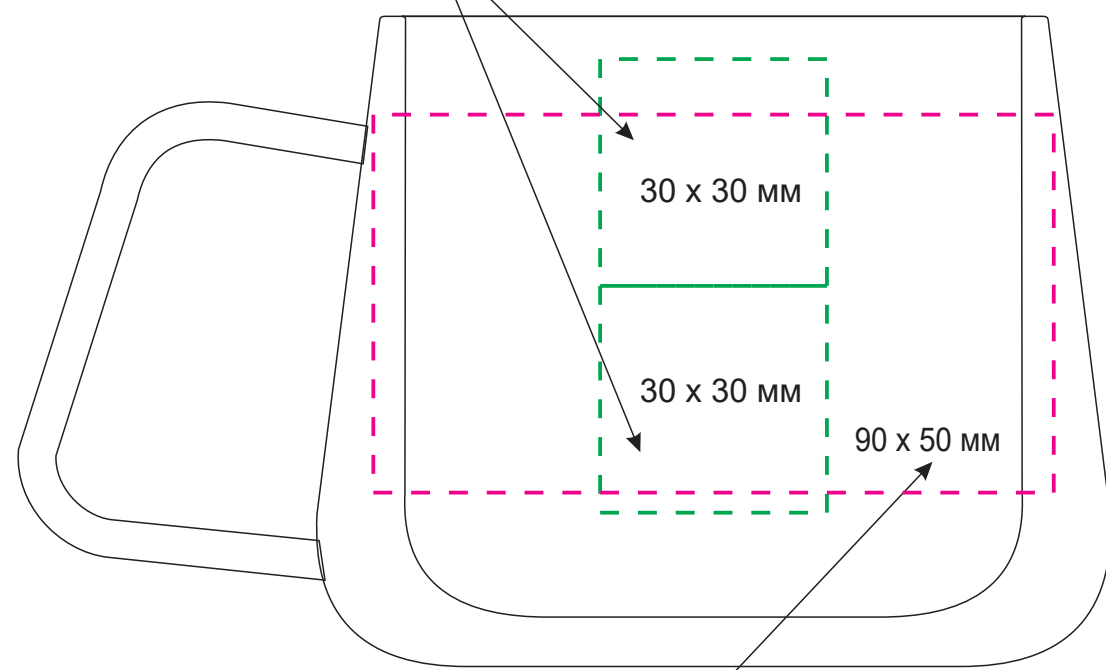

## Масштаб 1:1

ручка слева

ручка на обороте

ручка справа

тампопечать

тампопечать

тампопечать

гравировка круговая

гравировка круговая

гравировка круговая

Модель	Кружка стеклянная с двойными стенками, Dolce, 350 ml
Артикул	730835.110
Количество	
Способ нанесения	
Цветность	
Размер нанесения	