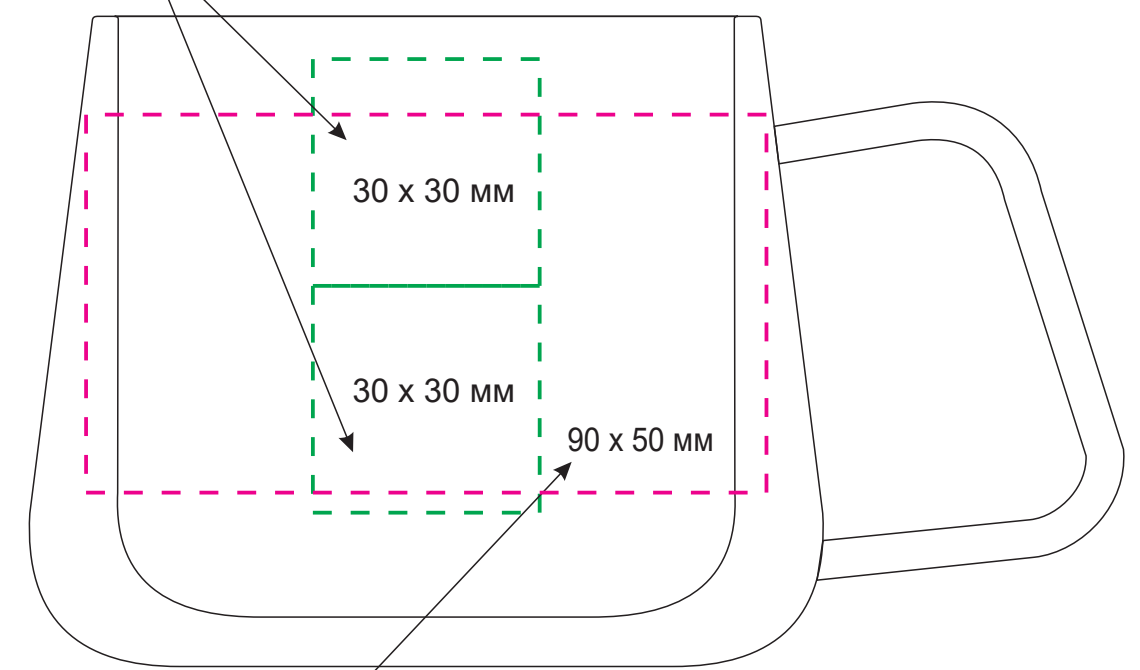

## Масштаб 1:1

ручка слева

ручка на обороте

ручка справа

тампопечать

тампопечать

тампопечать

гравировка круговая

гравировка круговая

гравировка круговая

Модель	Кружка стеклянная с двойными стенками, Dolce, 350 ml
Артикул	730835.110
Количество	
Способ нанесения	
Цветность	
Размер нанесения	