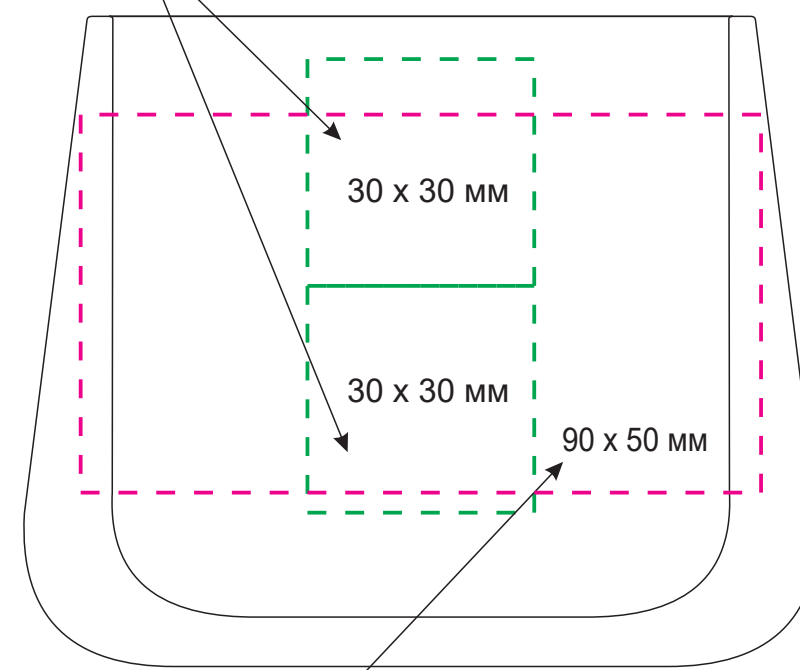

## Масштаб 1:1

ручка слева

ручка на обороте

ручка справа

тампопечать

тампопечать

тампопечать

гравировка круговая

гравировка круговая

гравировка круговая

Модель	Кружка стеклянная с двойными стенками, Dolce, 350 ml
Артикул	730835.110
Количество	
Способ нанесения	
Цветность	
Размер нанесения	