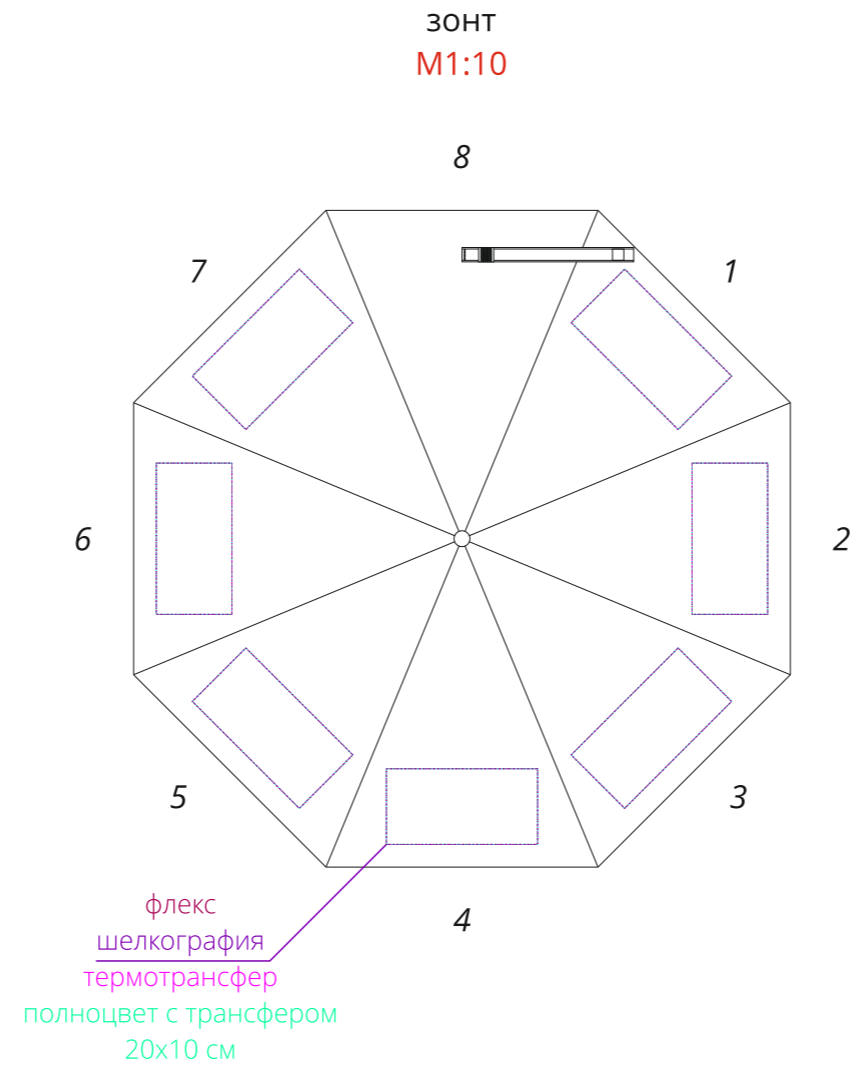

Арт. 17195
Складной зонт Hard Work с проявляющимся рисунком

ХЛЯСТИК
M1:1

флекс
термотрансфер
полноцвет с трансфером
13,7x1,2 см