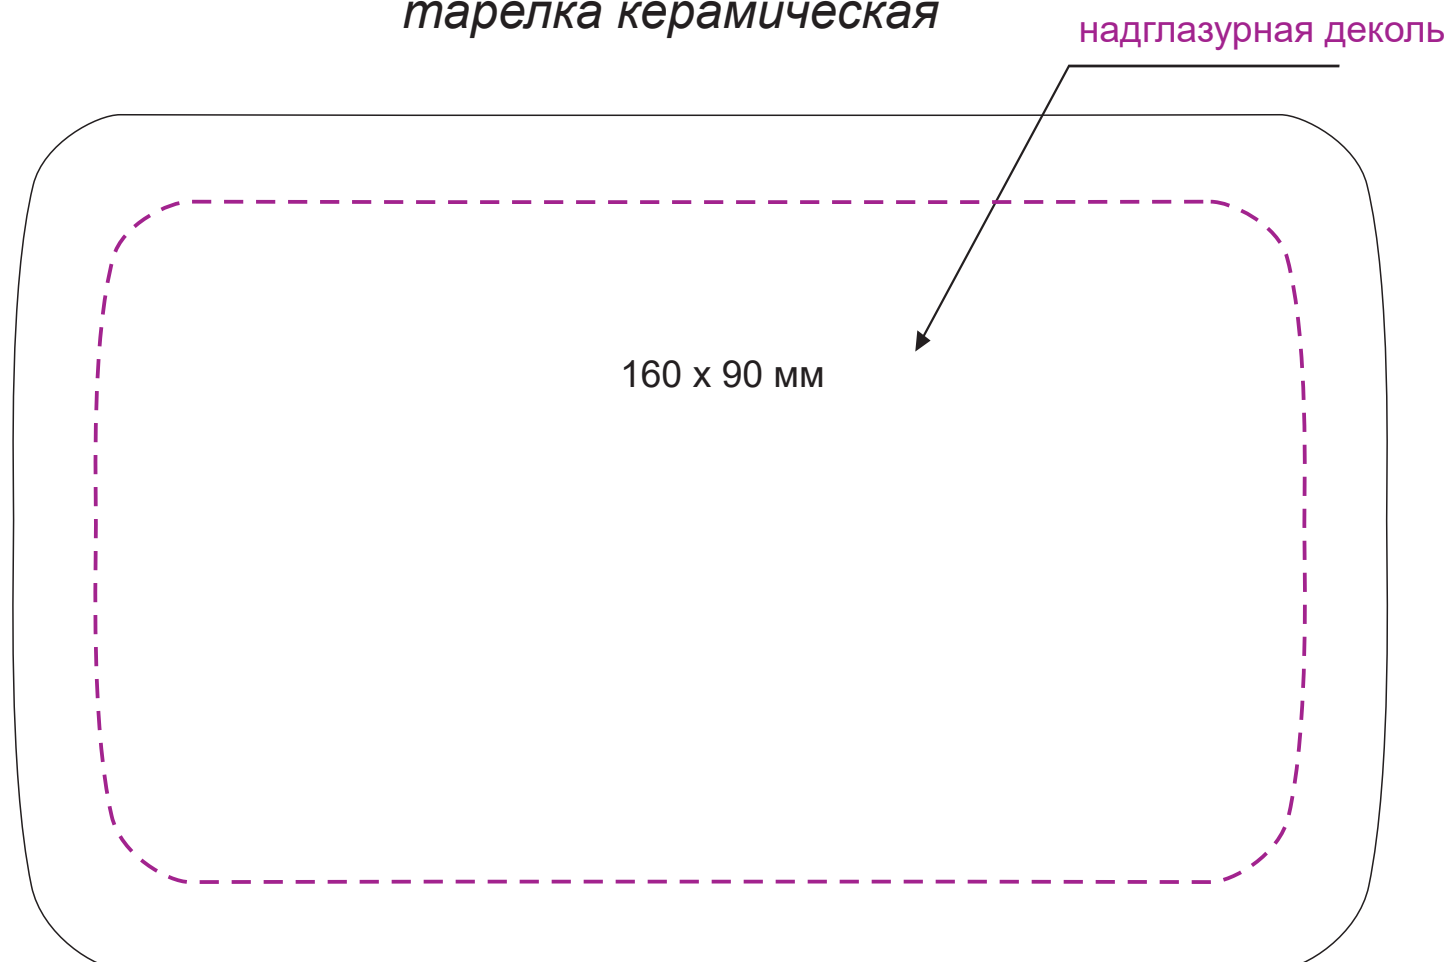

Масштаб 1:1

Соусница керамическая

тарелка керамическая

Модель	Набор для сервировки суши Токуо, черный
Артикул	75794.010
Количество	
Способ нанесения	
Цветность	
Размер нанесения	

ВНИМАНИЕ!

Тщательно проверяйте макет. Ваша подпись является основанием для печати.
Найденная в готовом изделии ошибка, в случае если макет утверждён заказчиком,
не является основанием для претензий к переделке заказа.
После утверждения макета изменения не принимаются!