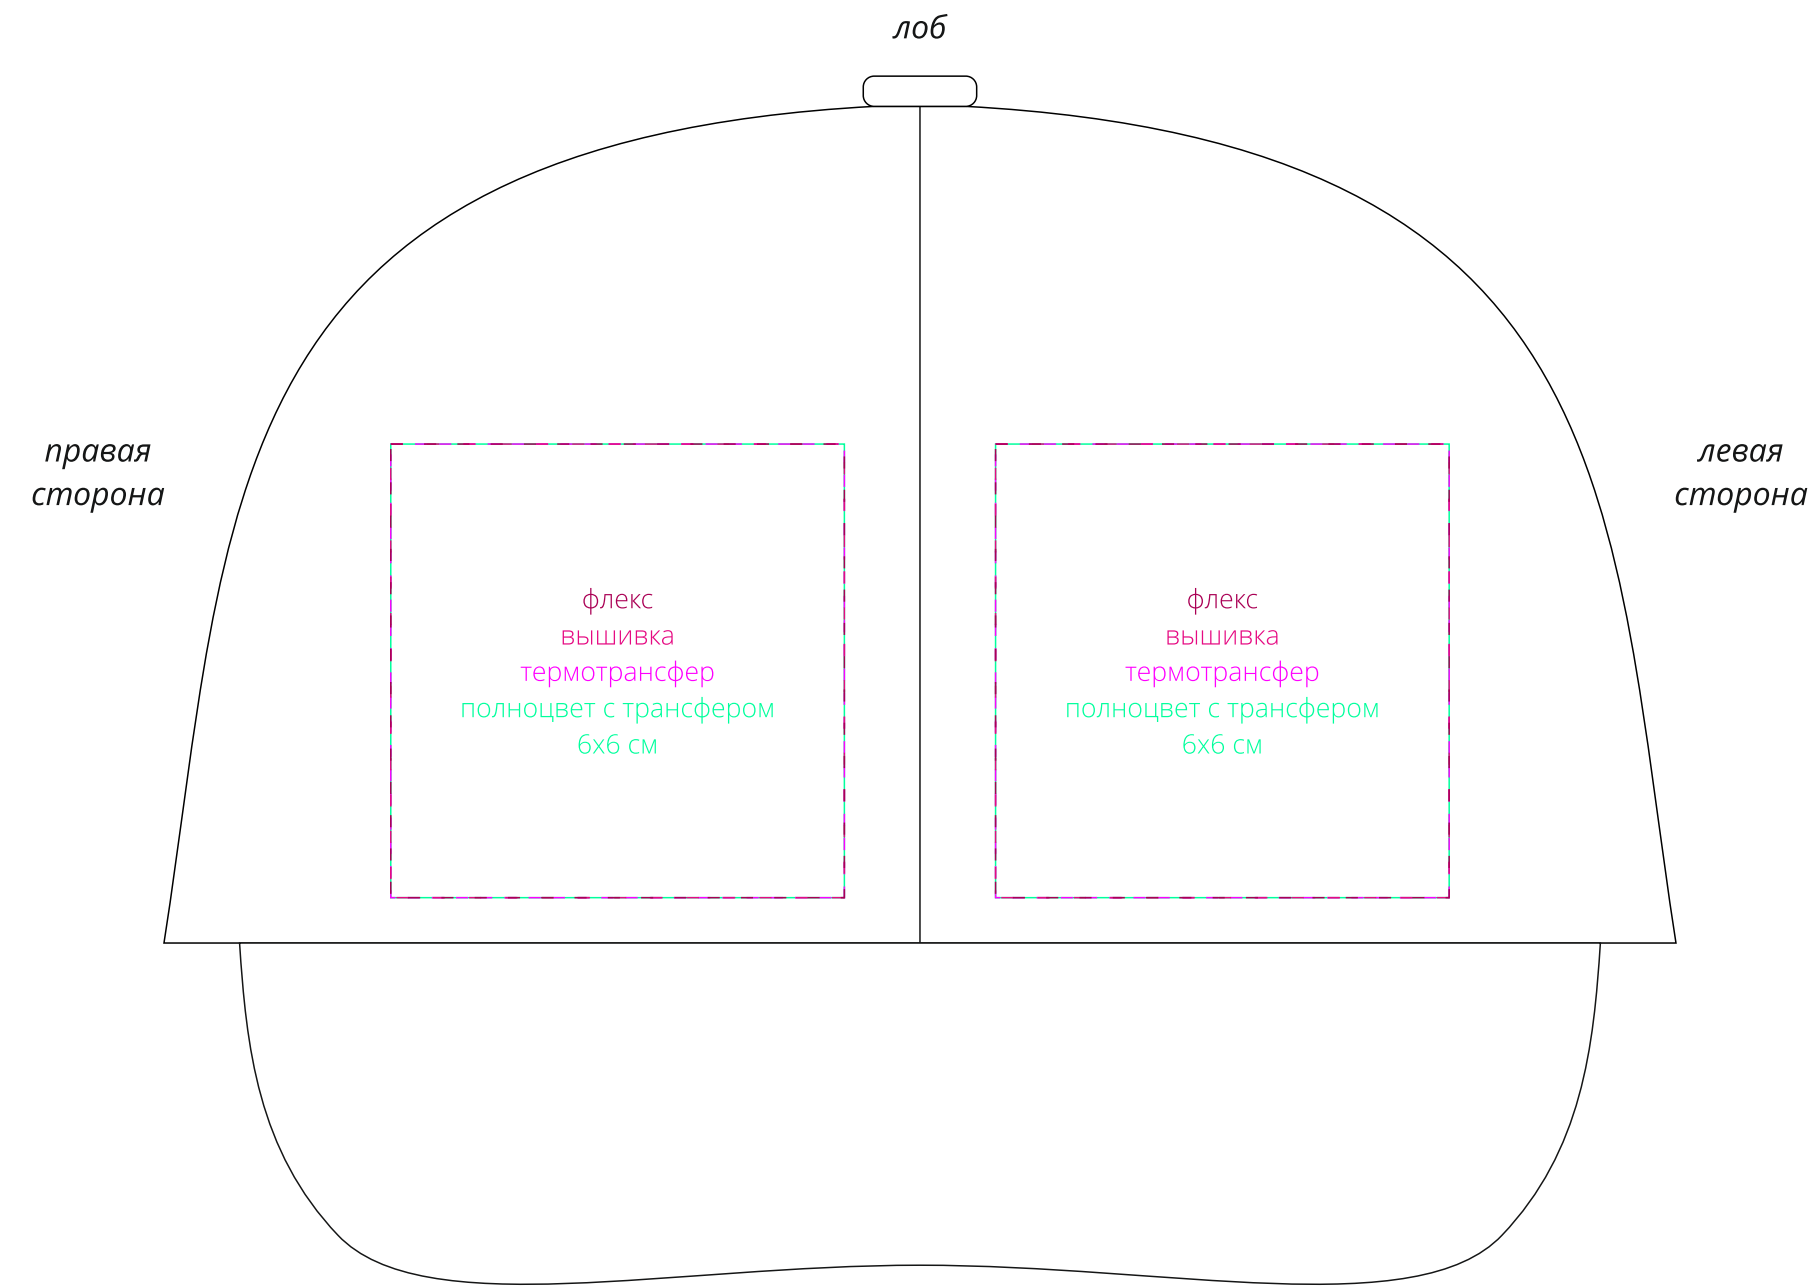

Арт. 15255
Бейсболка Big Boss
M1:1

справа

правая
сторона

левая
сторона

лоб

затылок

слева