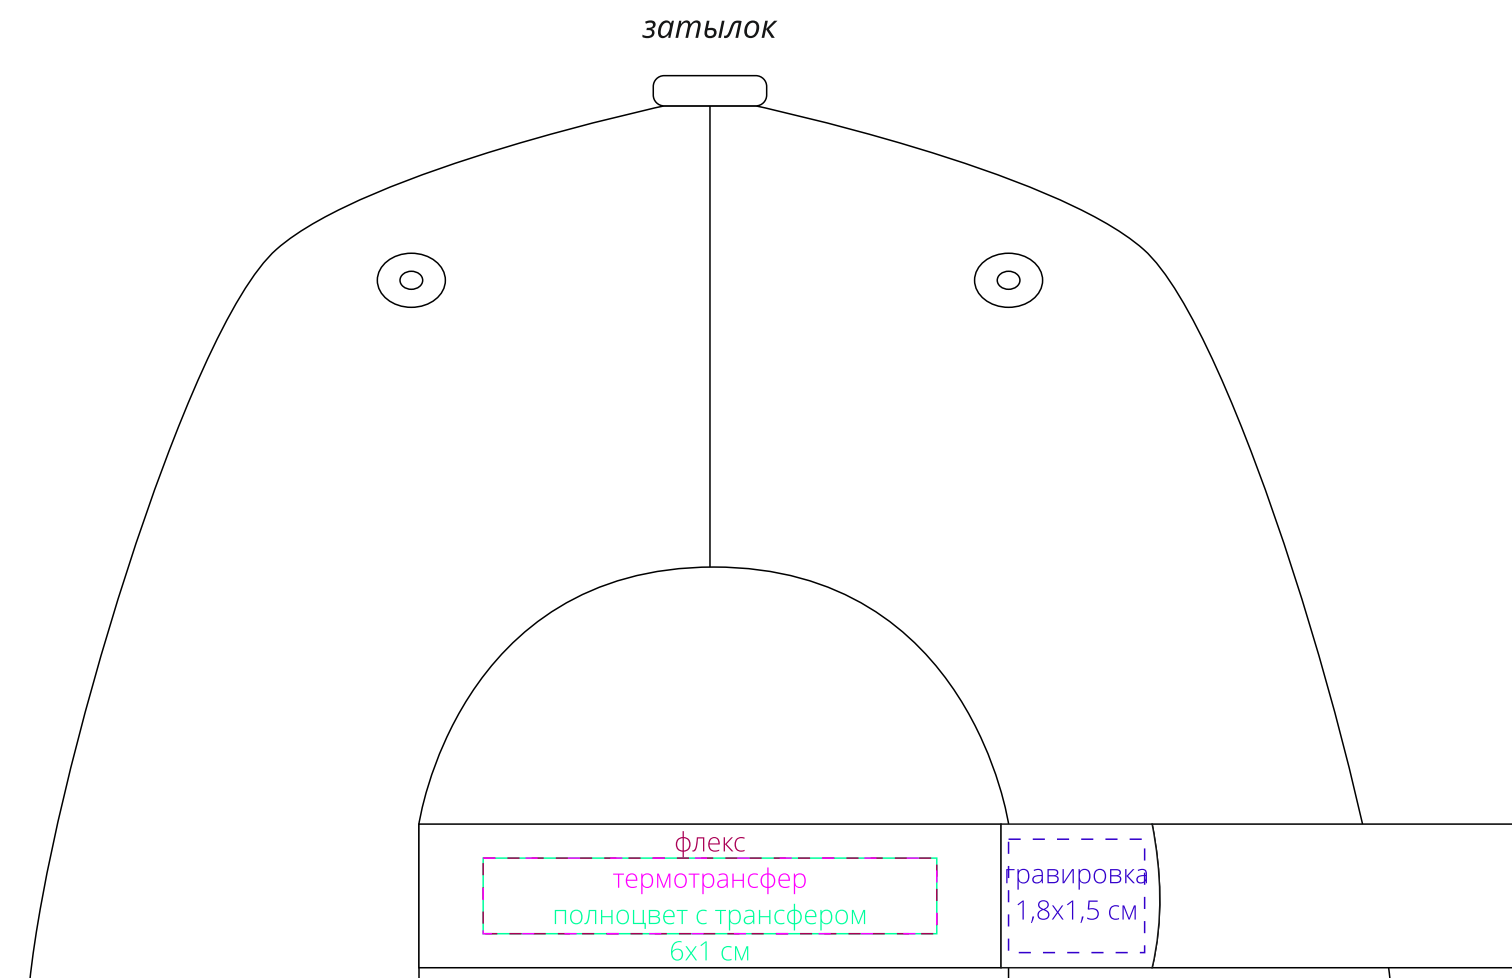

Арт. 15255
Бейсболка Big Boss
M1:1

справа

правая
сторона

левая
сторона

лоб

затылок

слева