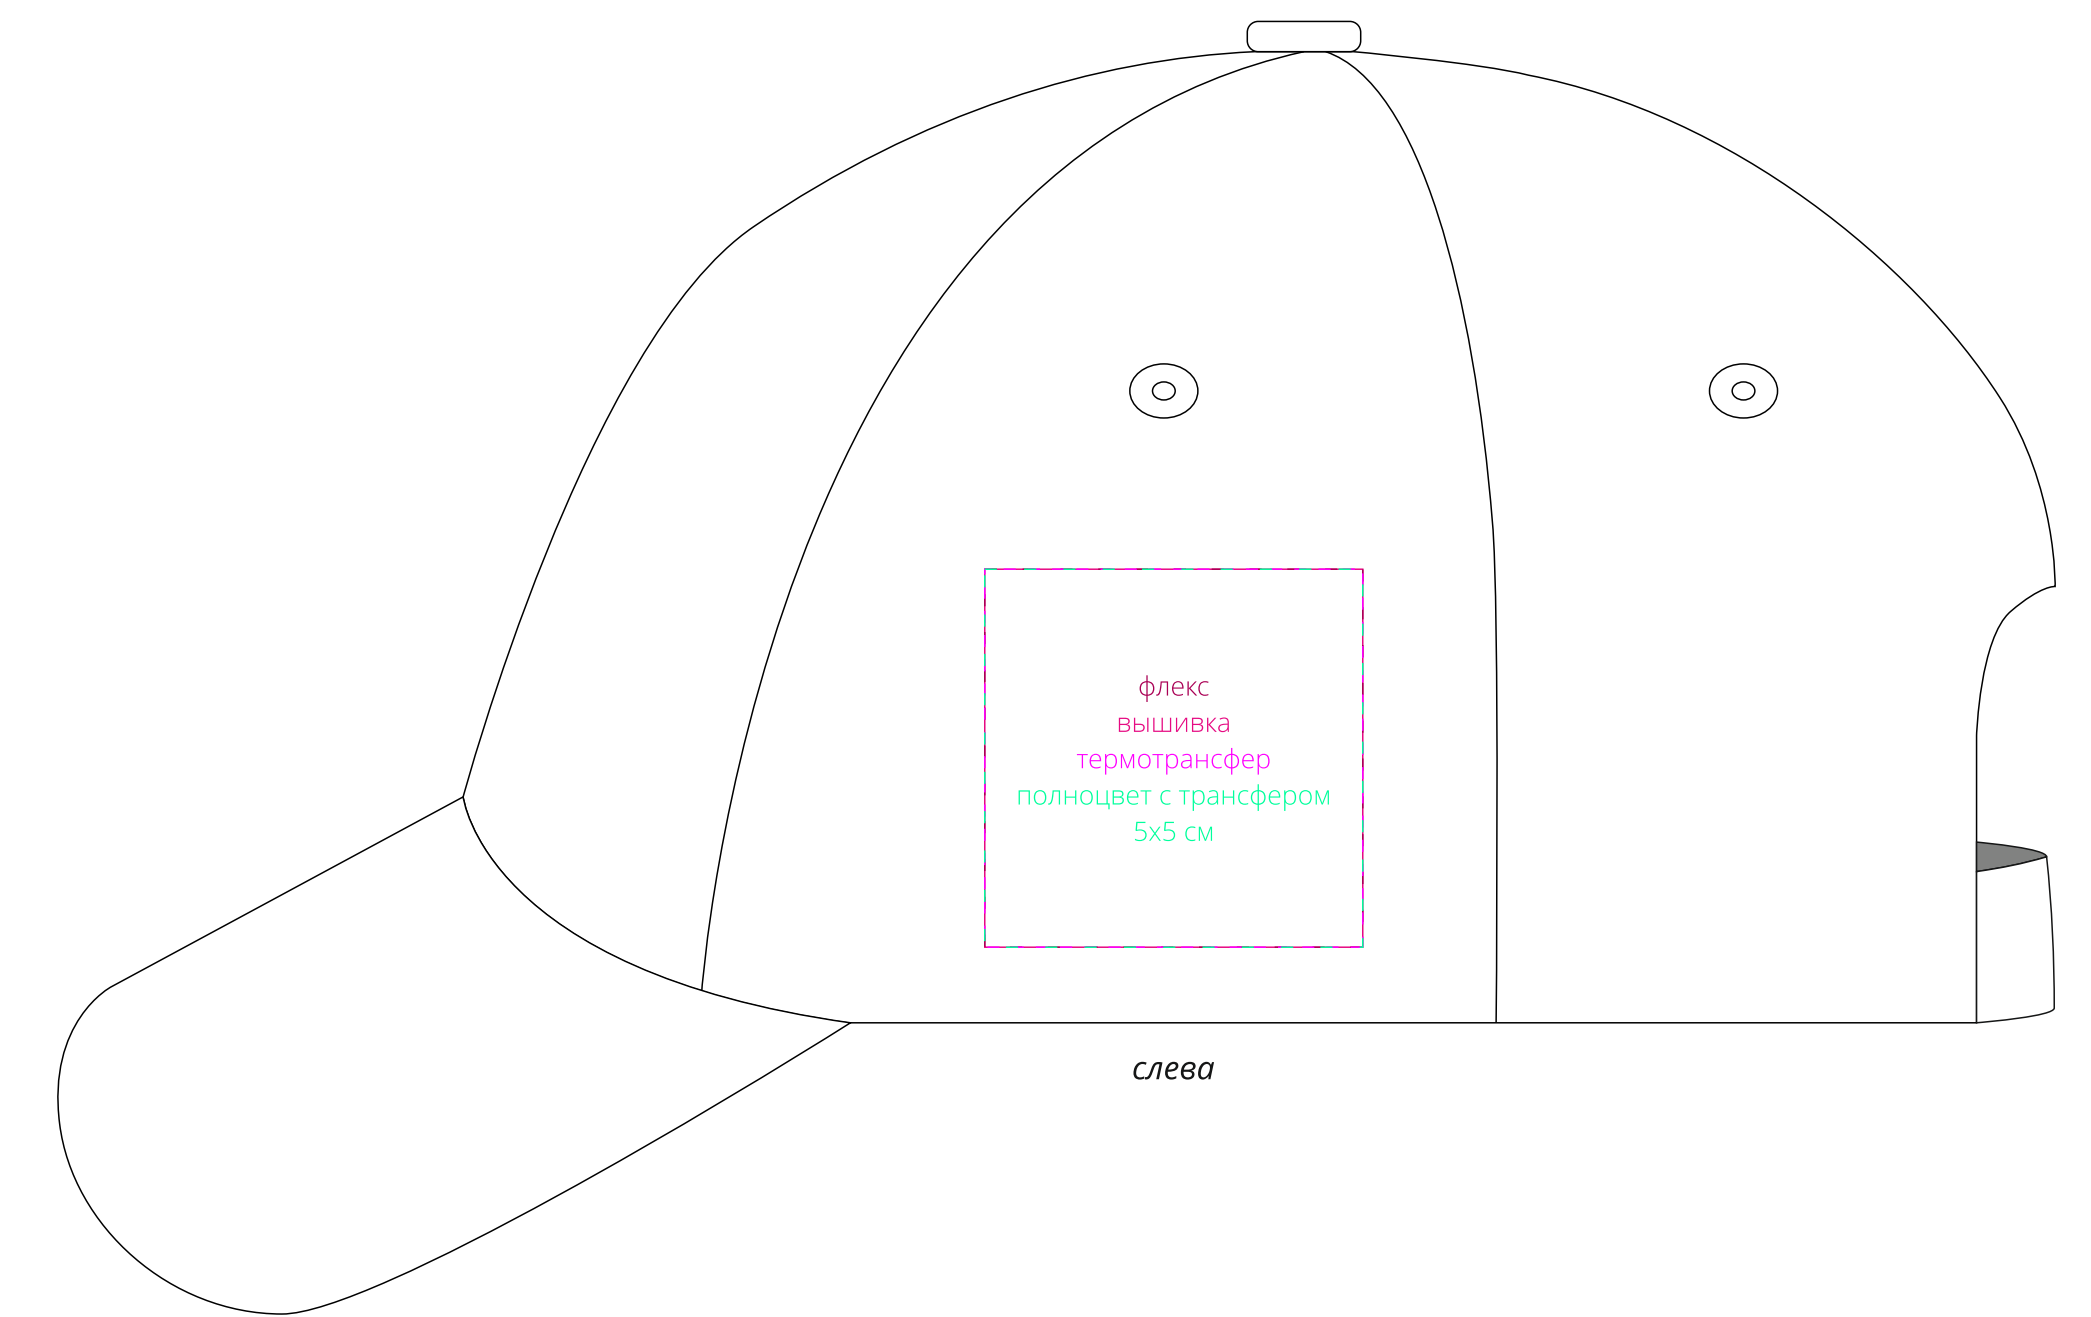

Арт. 15255
Бейсболка Big Boss
M1:1

справа

правая
сторона

левая
сторона

лоб

затылок

слева