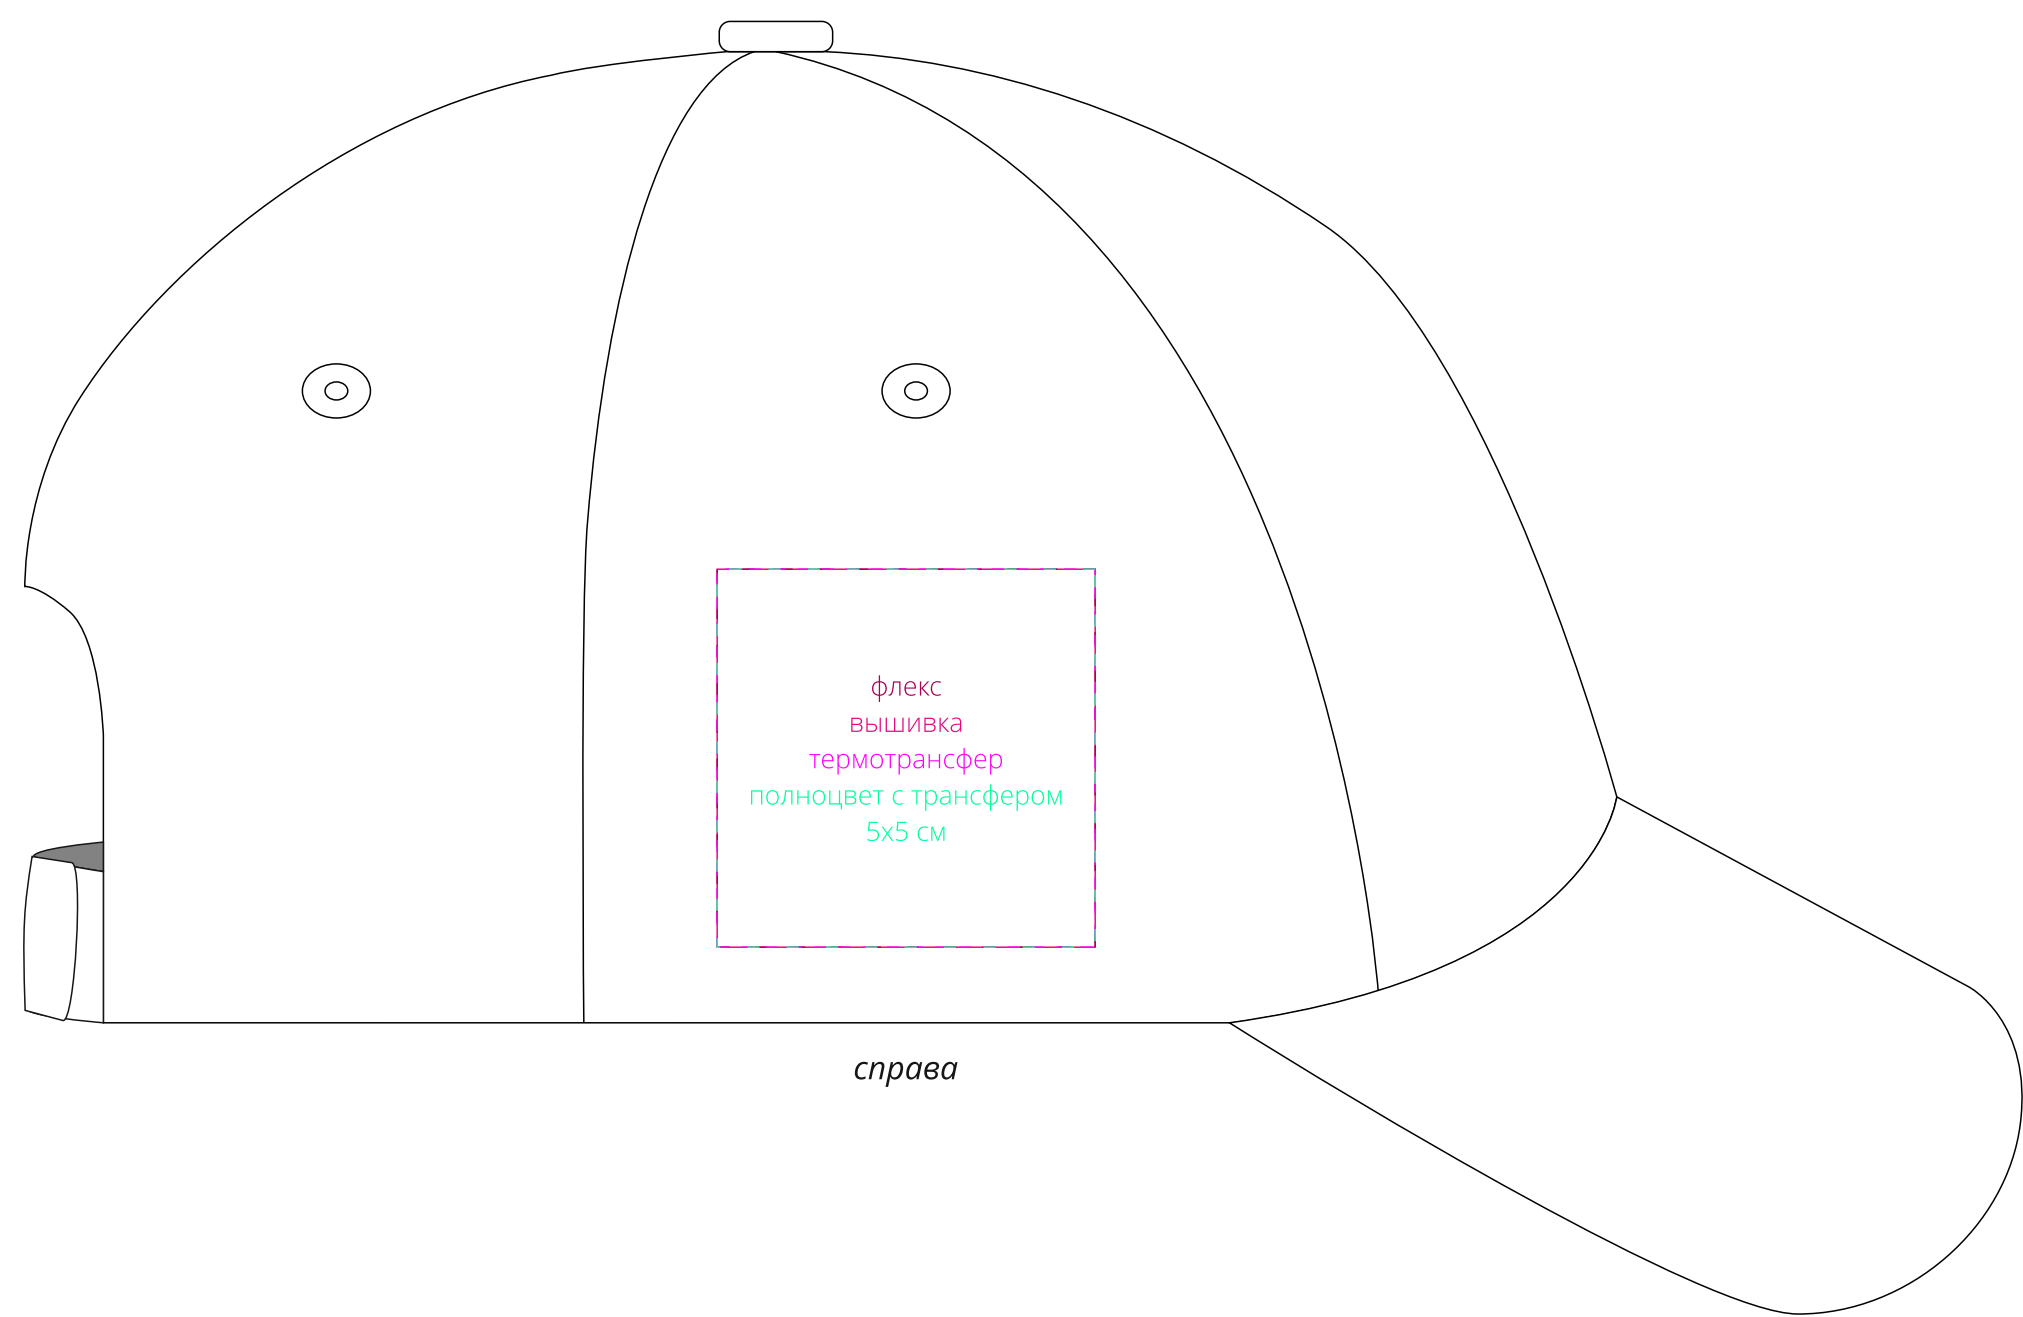

Арт. 15255
Бейсболка Big Boss
M1:1

справа

правая
сторона

левая
сторона

лоб

затылок

слева