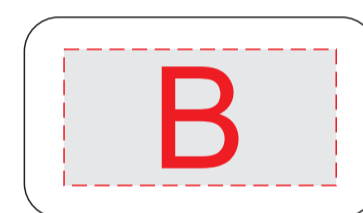

Арт. 836018

металлический шильд
(в комплекте)

A	Вид нанесения	Макс площадь (Ш*В)
	Смола	46x26мм
	Шильд спектрум	46x26мм
B	Вид нанесения	Макс площадь (Ш*В)
	Гравировка	36x18мм