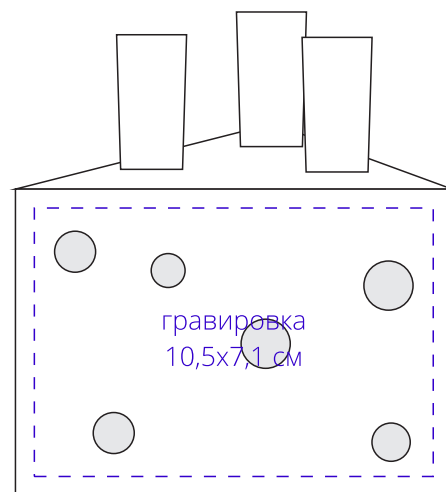

Арт. 10603

Набор для сыра «Леердам»

M1:2

гравировка  
2,5x1,5 см

гравировка  
1,5x1,5 см

гравировка  
4x1 см

гравировка  
2,5x1,5 см

гравировка  
2,5x1,5 см

гравировка  
1,5x1,5 см

гравировка  
4x1 см

гравировка  
2,5x1,5 см

гравировка  
1,5x1,5 см

гравировка  
4x1 см

гравировка  
5x3 см

гравировка  
10,5x7,1 см

гравировка  
8,6x7,1 см

гравировка  
10,5x7,1 см

**Важно!**

**При создании макета необходимо учитывать следующее:**

- расположение рисунка «сырных дырок» на боковых гранях в тираже может колебаться;
- цвет гравировки обусловлен текстурой дерева и может быть неоднородным;
- рекомендованная толщина линий и пробельных элементов не менее 0,5 мм.