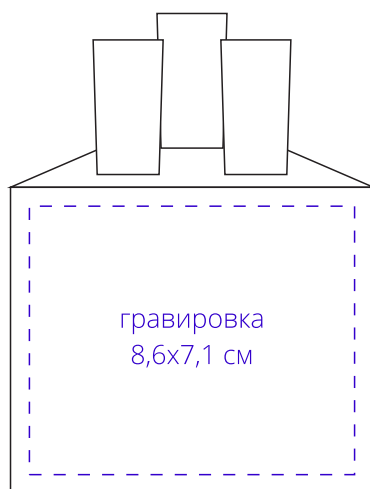

Арт. 10603

Набор для сыра «Леердам»

M1:2

гравировка  
2,5x1,5 см

гравировка  
1,5x1,5 см

гравировка  
4x1 см

гравировка  
2,5x1,5 см

гравировка  
2,5x1,5 см

гравировка  
1,5x1,5 см

гравировка  
4x1 см

гравировка  
2,5x1,5 см

гравировка  
1,5x1,5 см

гравировка  
4x1 см

гравировка  
5x3 см

гравировка  
10,5x7,1 см

гравировка  
8,6x7,1 см

гравировка  
10,5x7,1 см

**Важно!**

**При создании макета необходимо учитывать следующее:**

- расположение рисунка «сырных дырок» на боковых гранях в тираже может колебаться;
- цвет гравировки обусловлен текстурой дерева и может быть неоднородным;
- рекомендованная толщина линий и пробельных элементов не менее 0,5 мм.