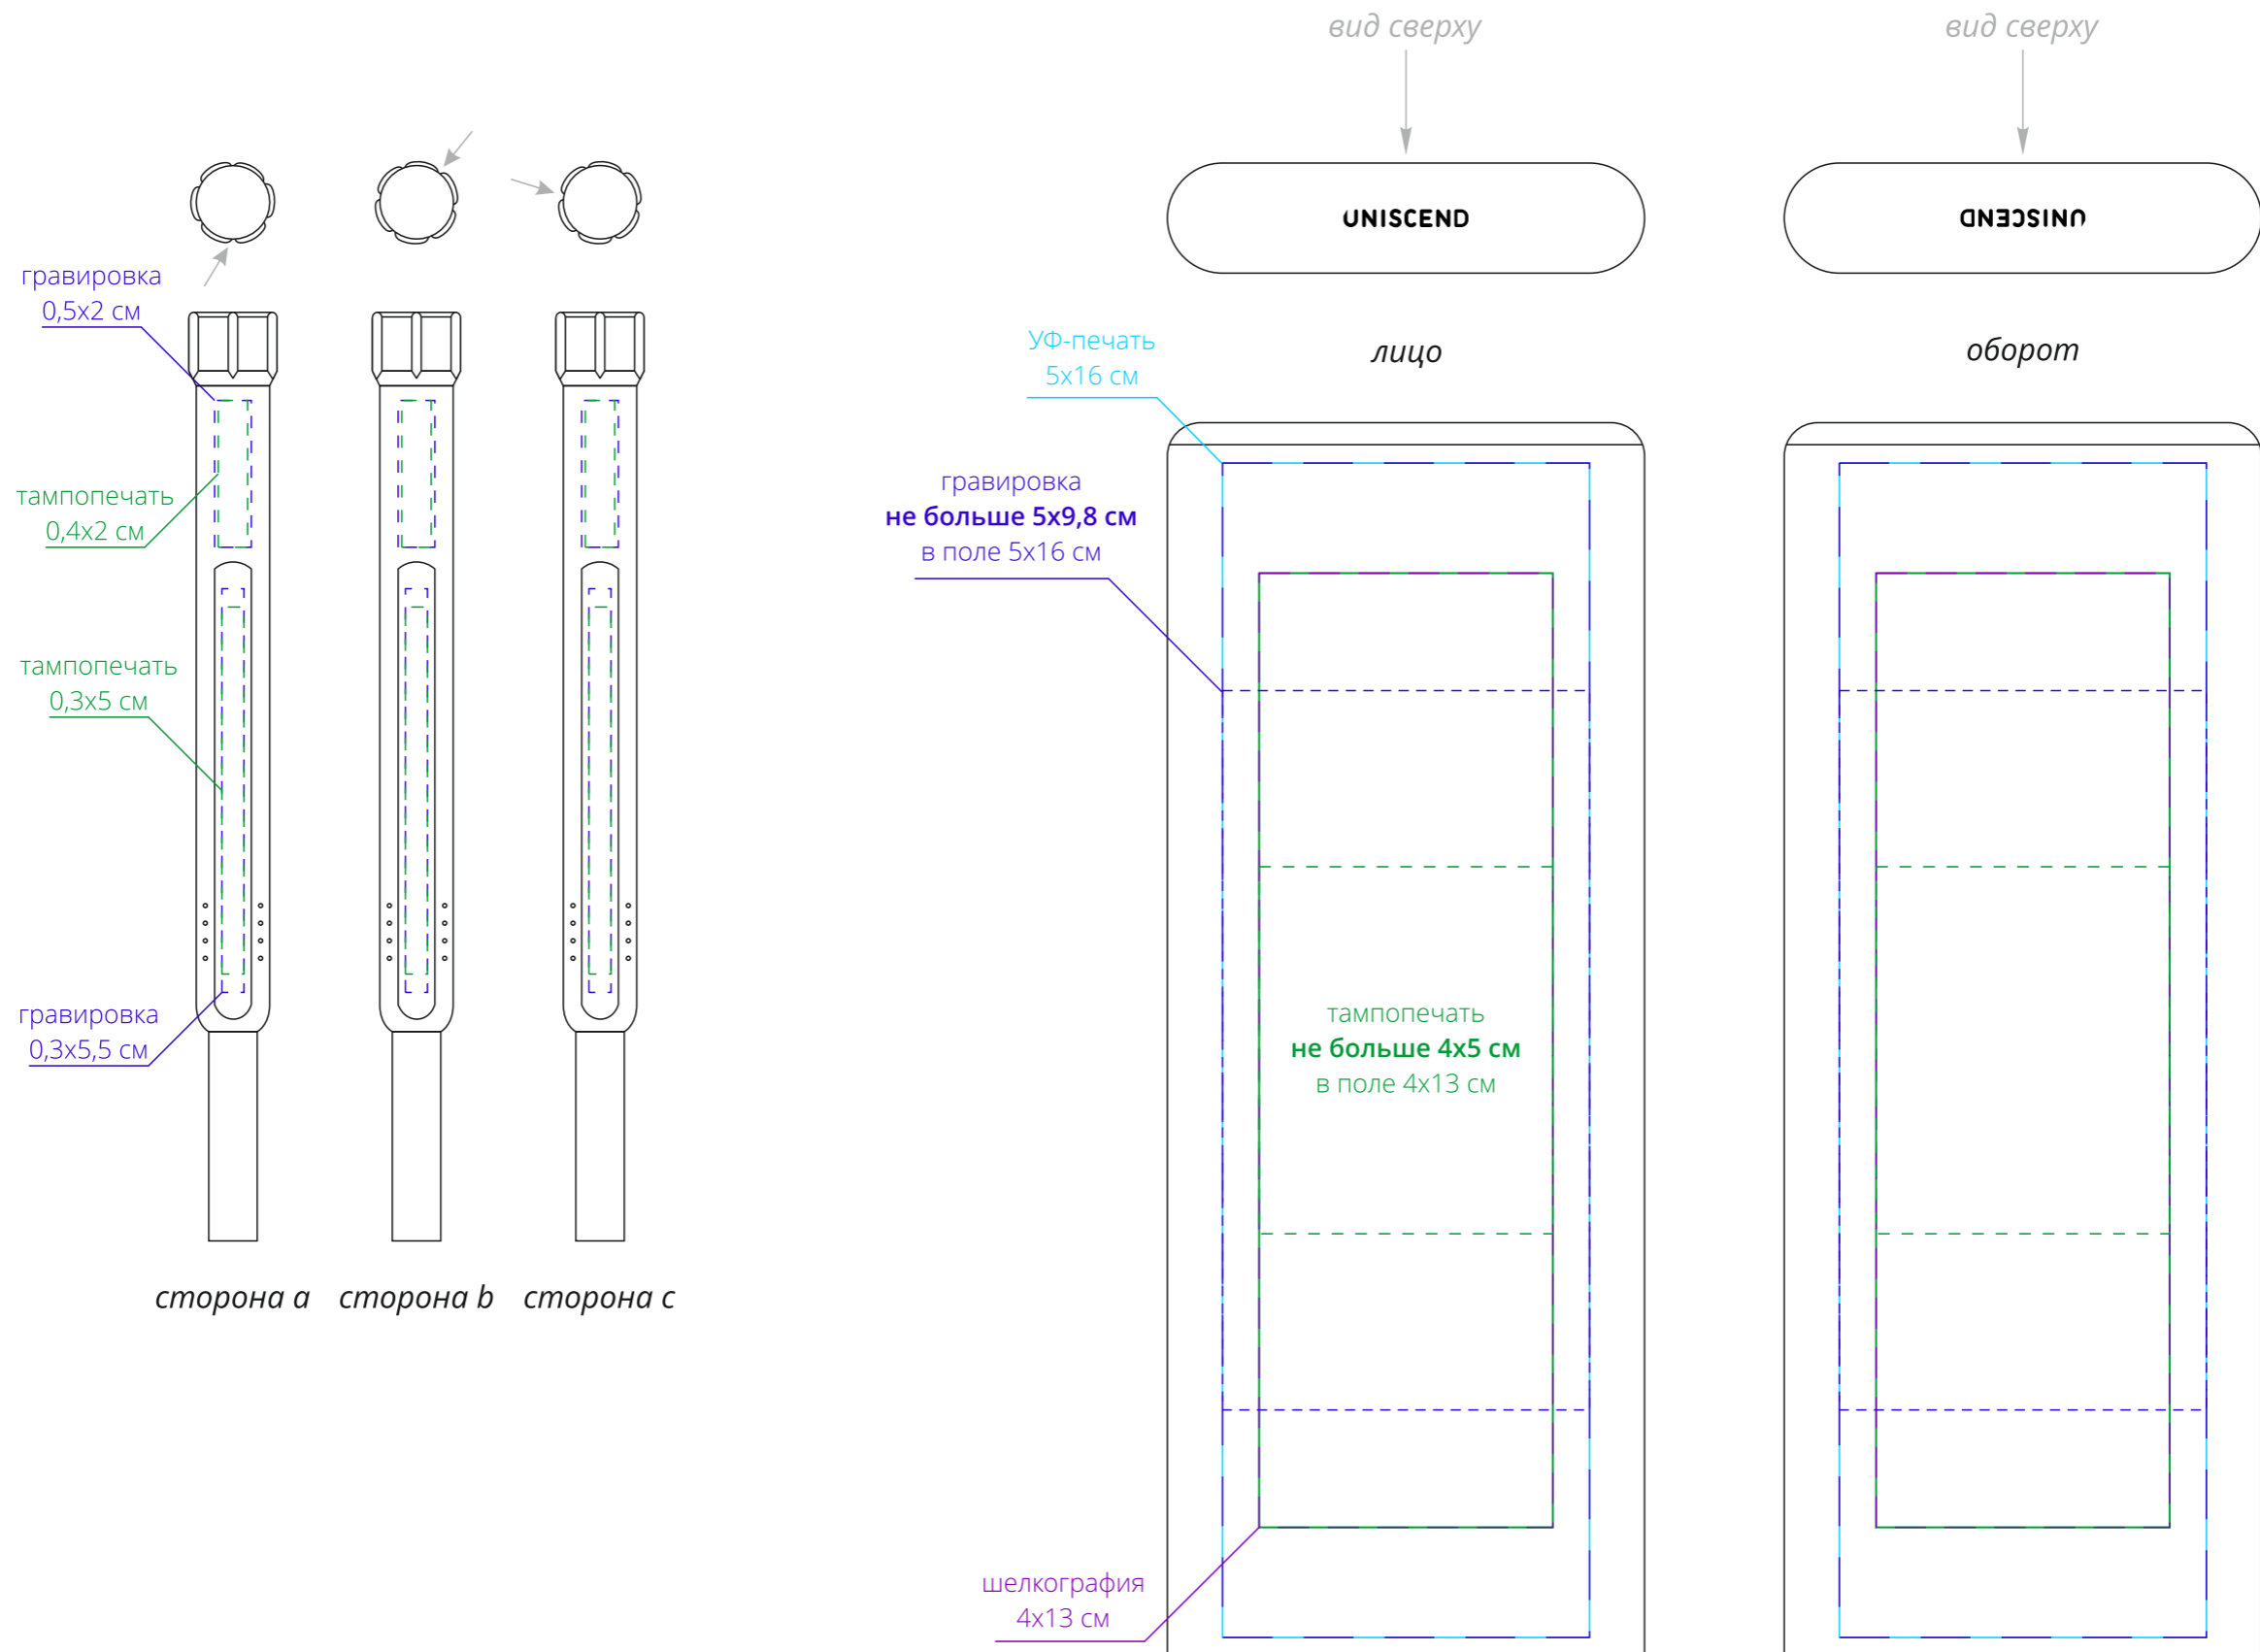

Арт. 17702
Набор отверток Vinto, серый
M1:1

Внимание!

Для шелкографии по цветным и темным поверхностям можно использовать белый, черный, золотистый, серебристый цвет во избежание проявления оттенка основы.