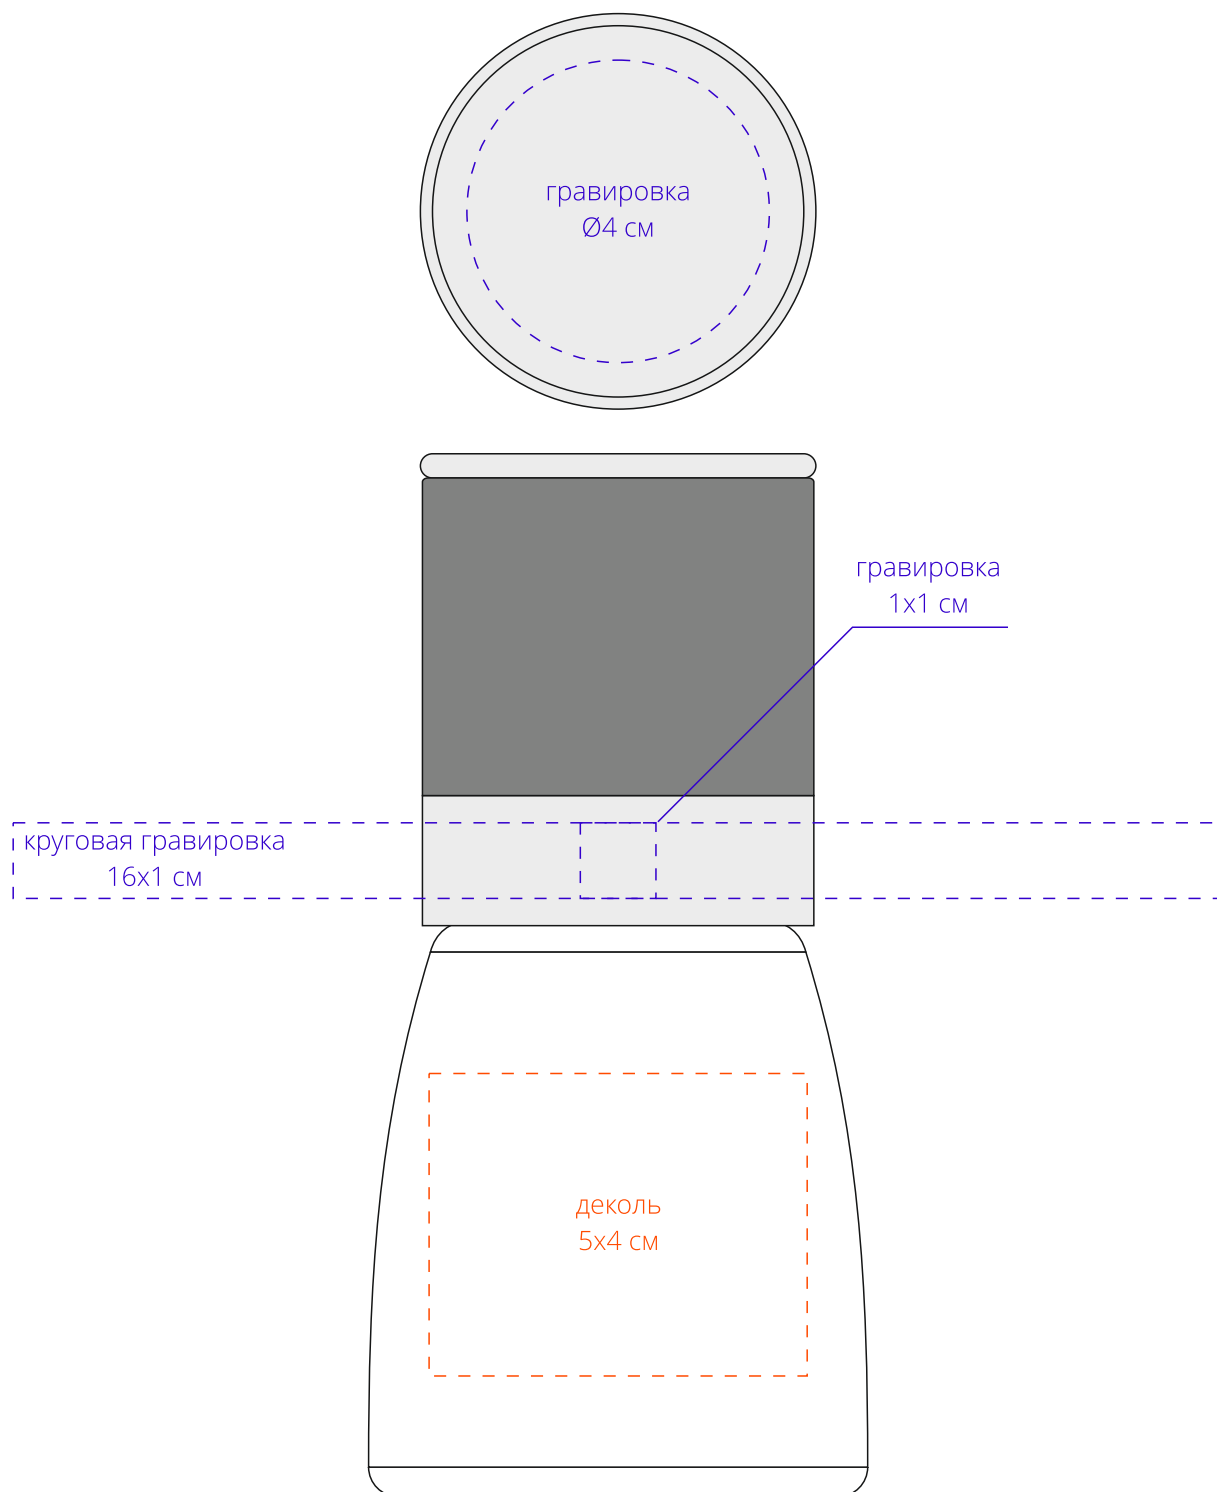

Арт. 12112  
Механическая мельница  
для специй Spice Twice  
M1:1

**Внимание!**  
При печати по цветным изделиям белый цвет может  
принимать оттенок цвета изделия.