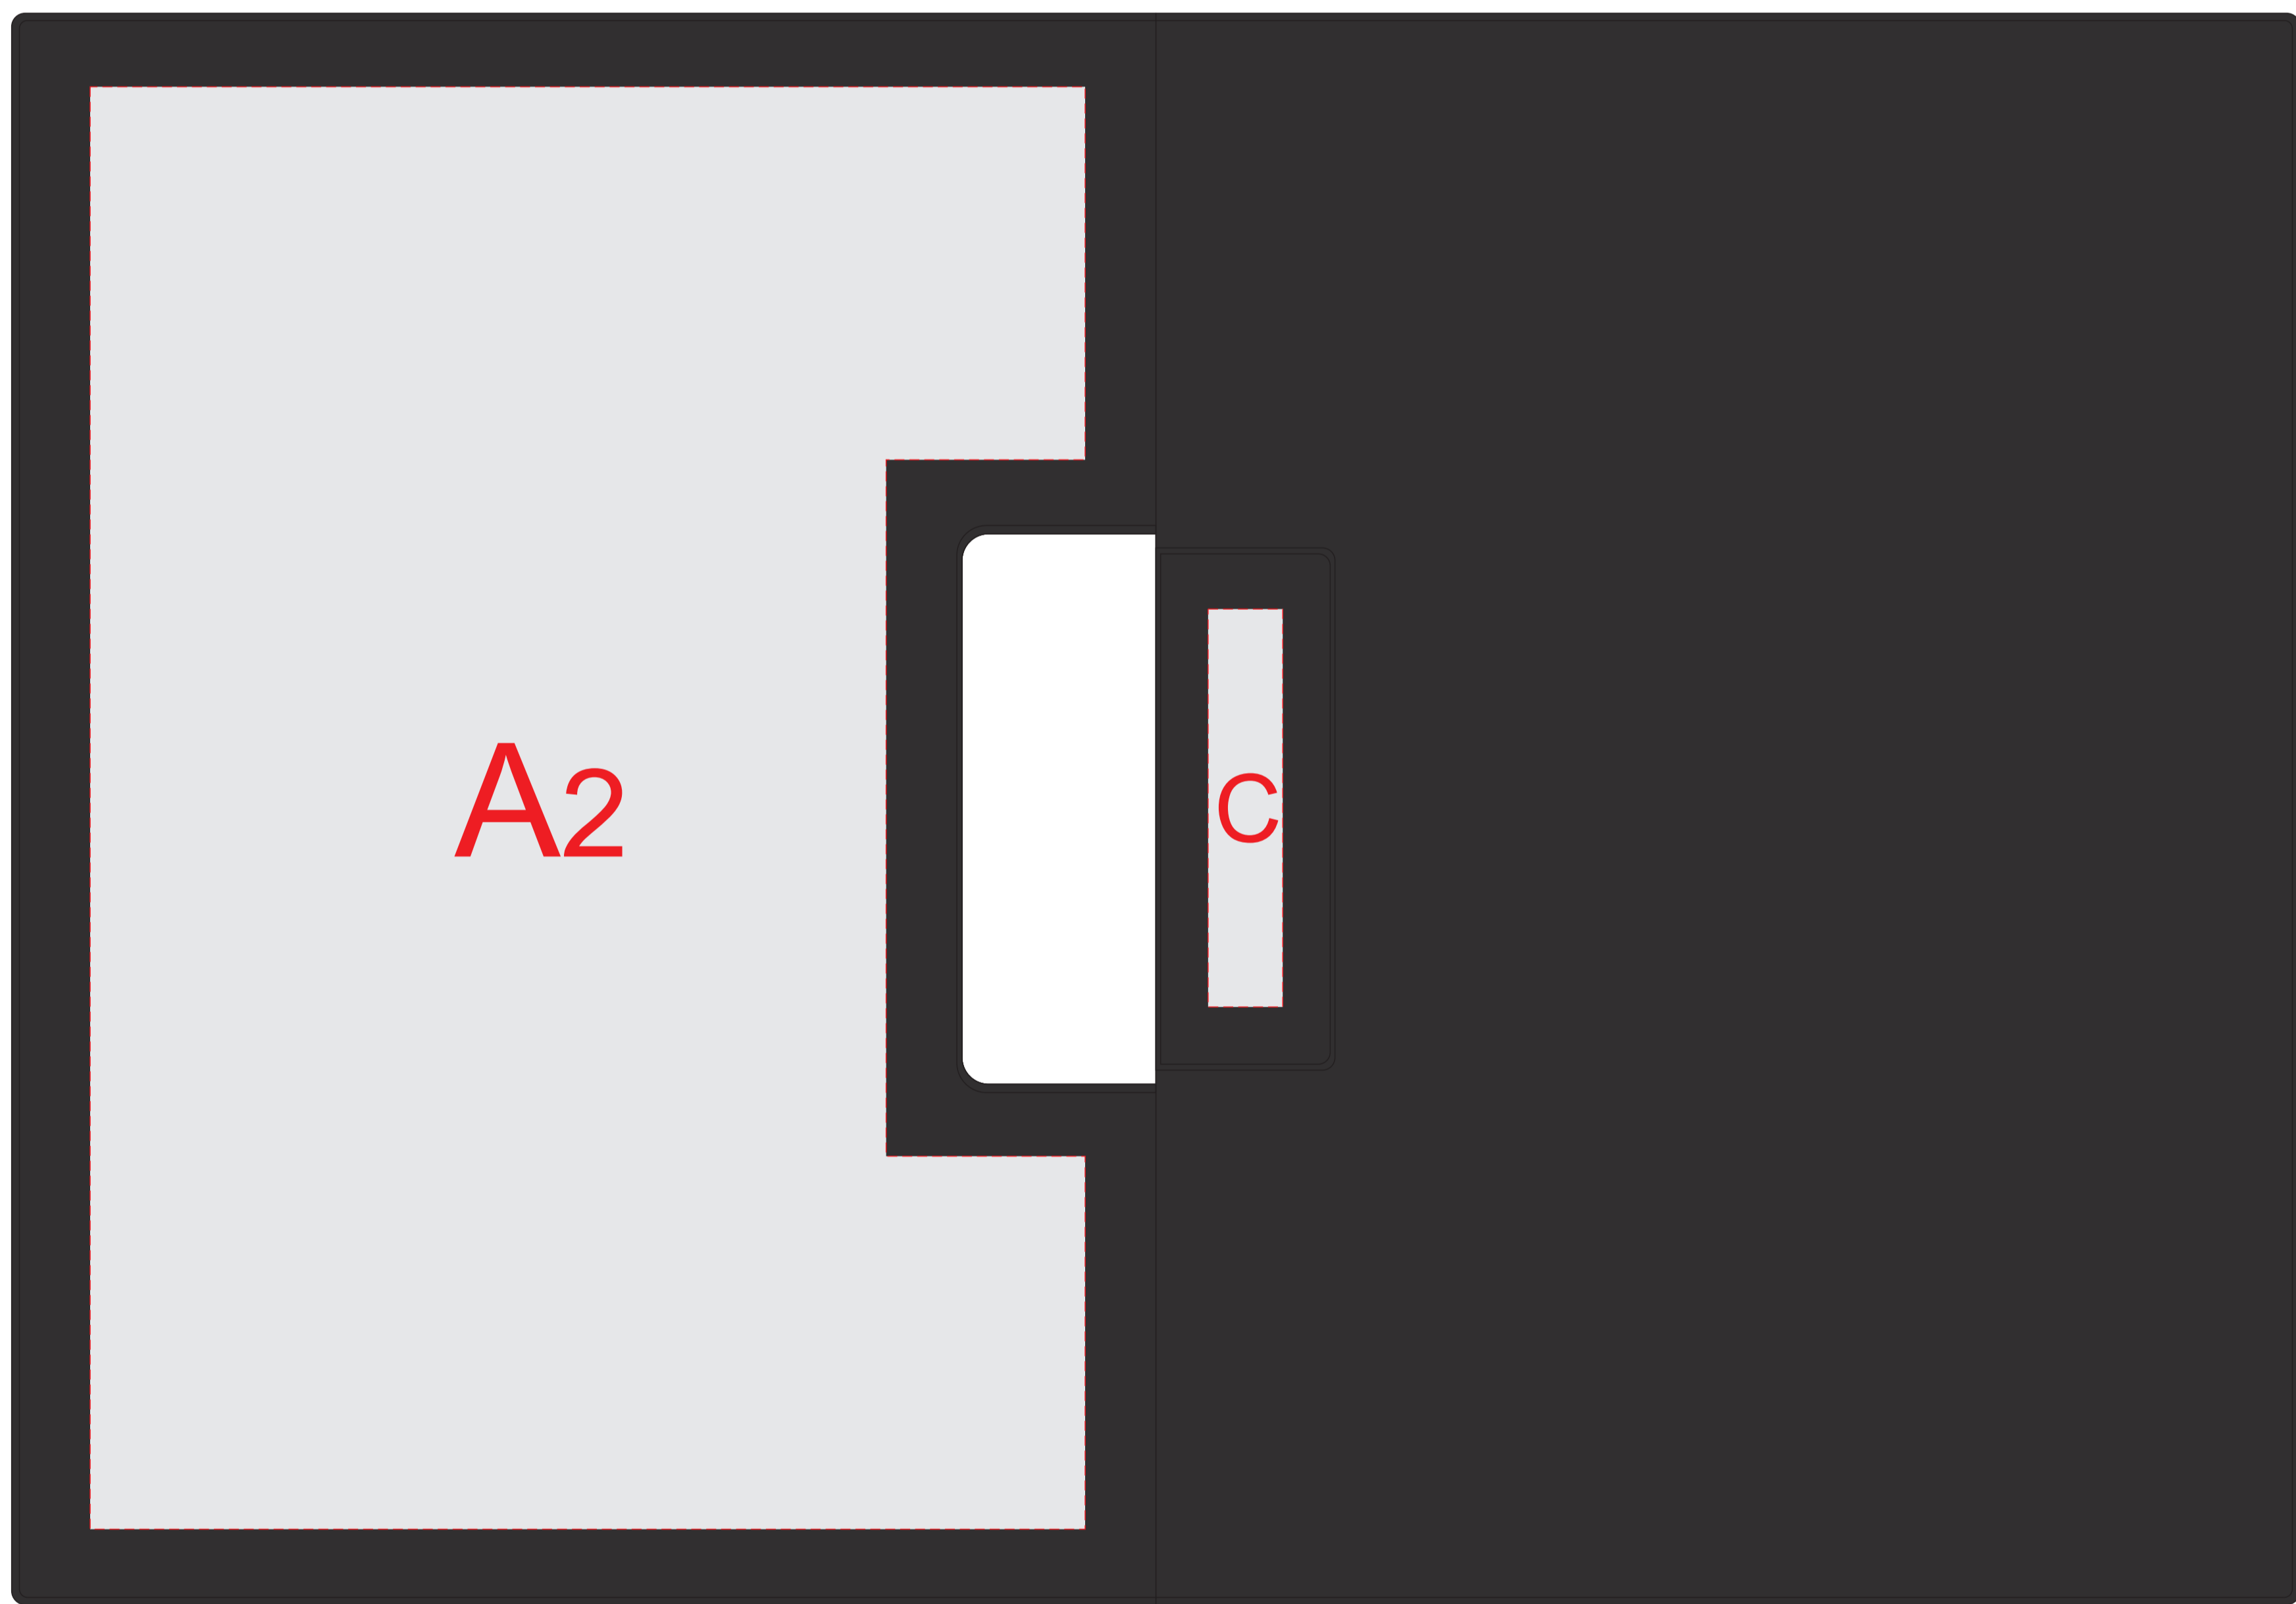

лицо

оборот

внутренний разворот

<b>A</b>	Вид нанесения	Макс площадь (Ш*В)
	Тиснение	95x95мм
	Гравировка	100x100мм
<b>B</b>	Вид нанесения	Макс площадь (Ш*В)
	Тиснение	95x95мм
	Гравировка	100x100мм
<b>C</b>	Вид нанесения	Макс площадь (Ш*В)
	Тиснение	15x80мм