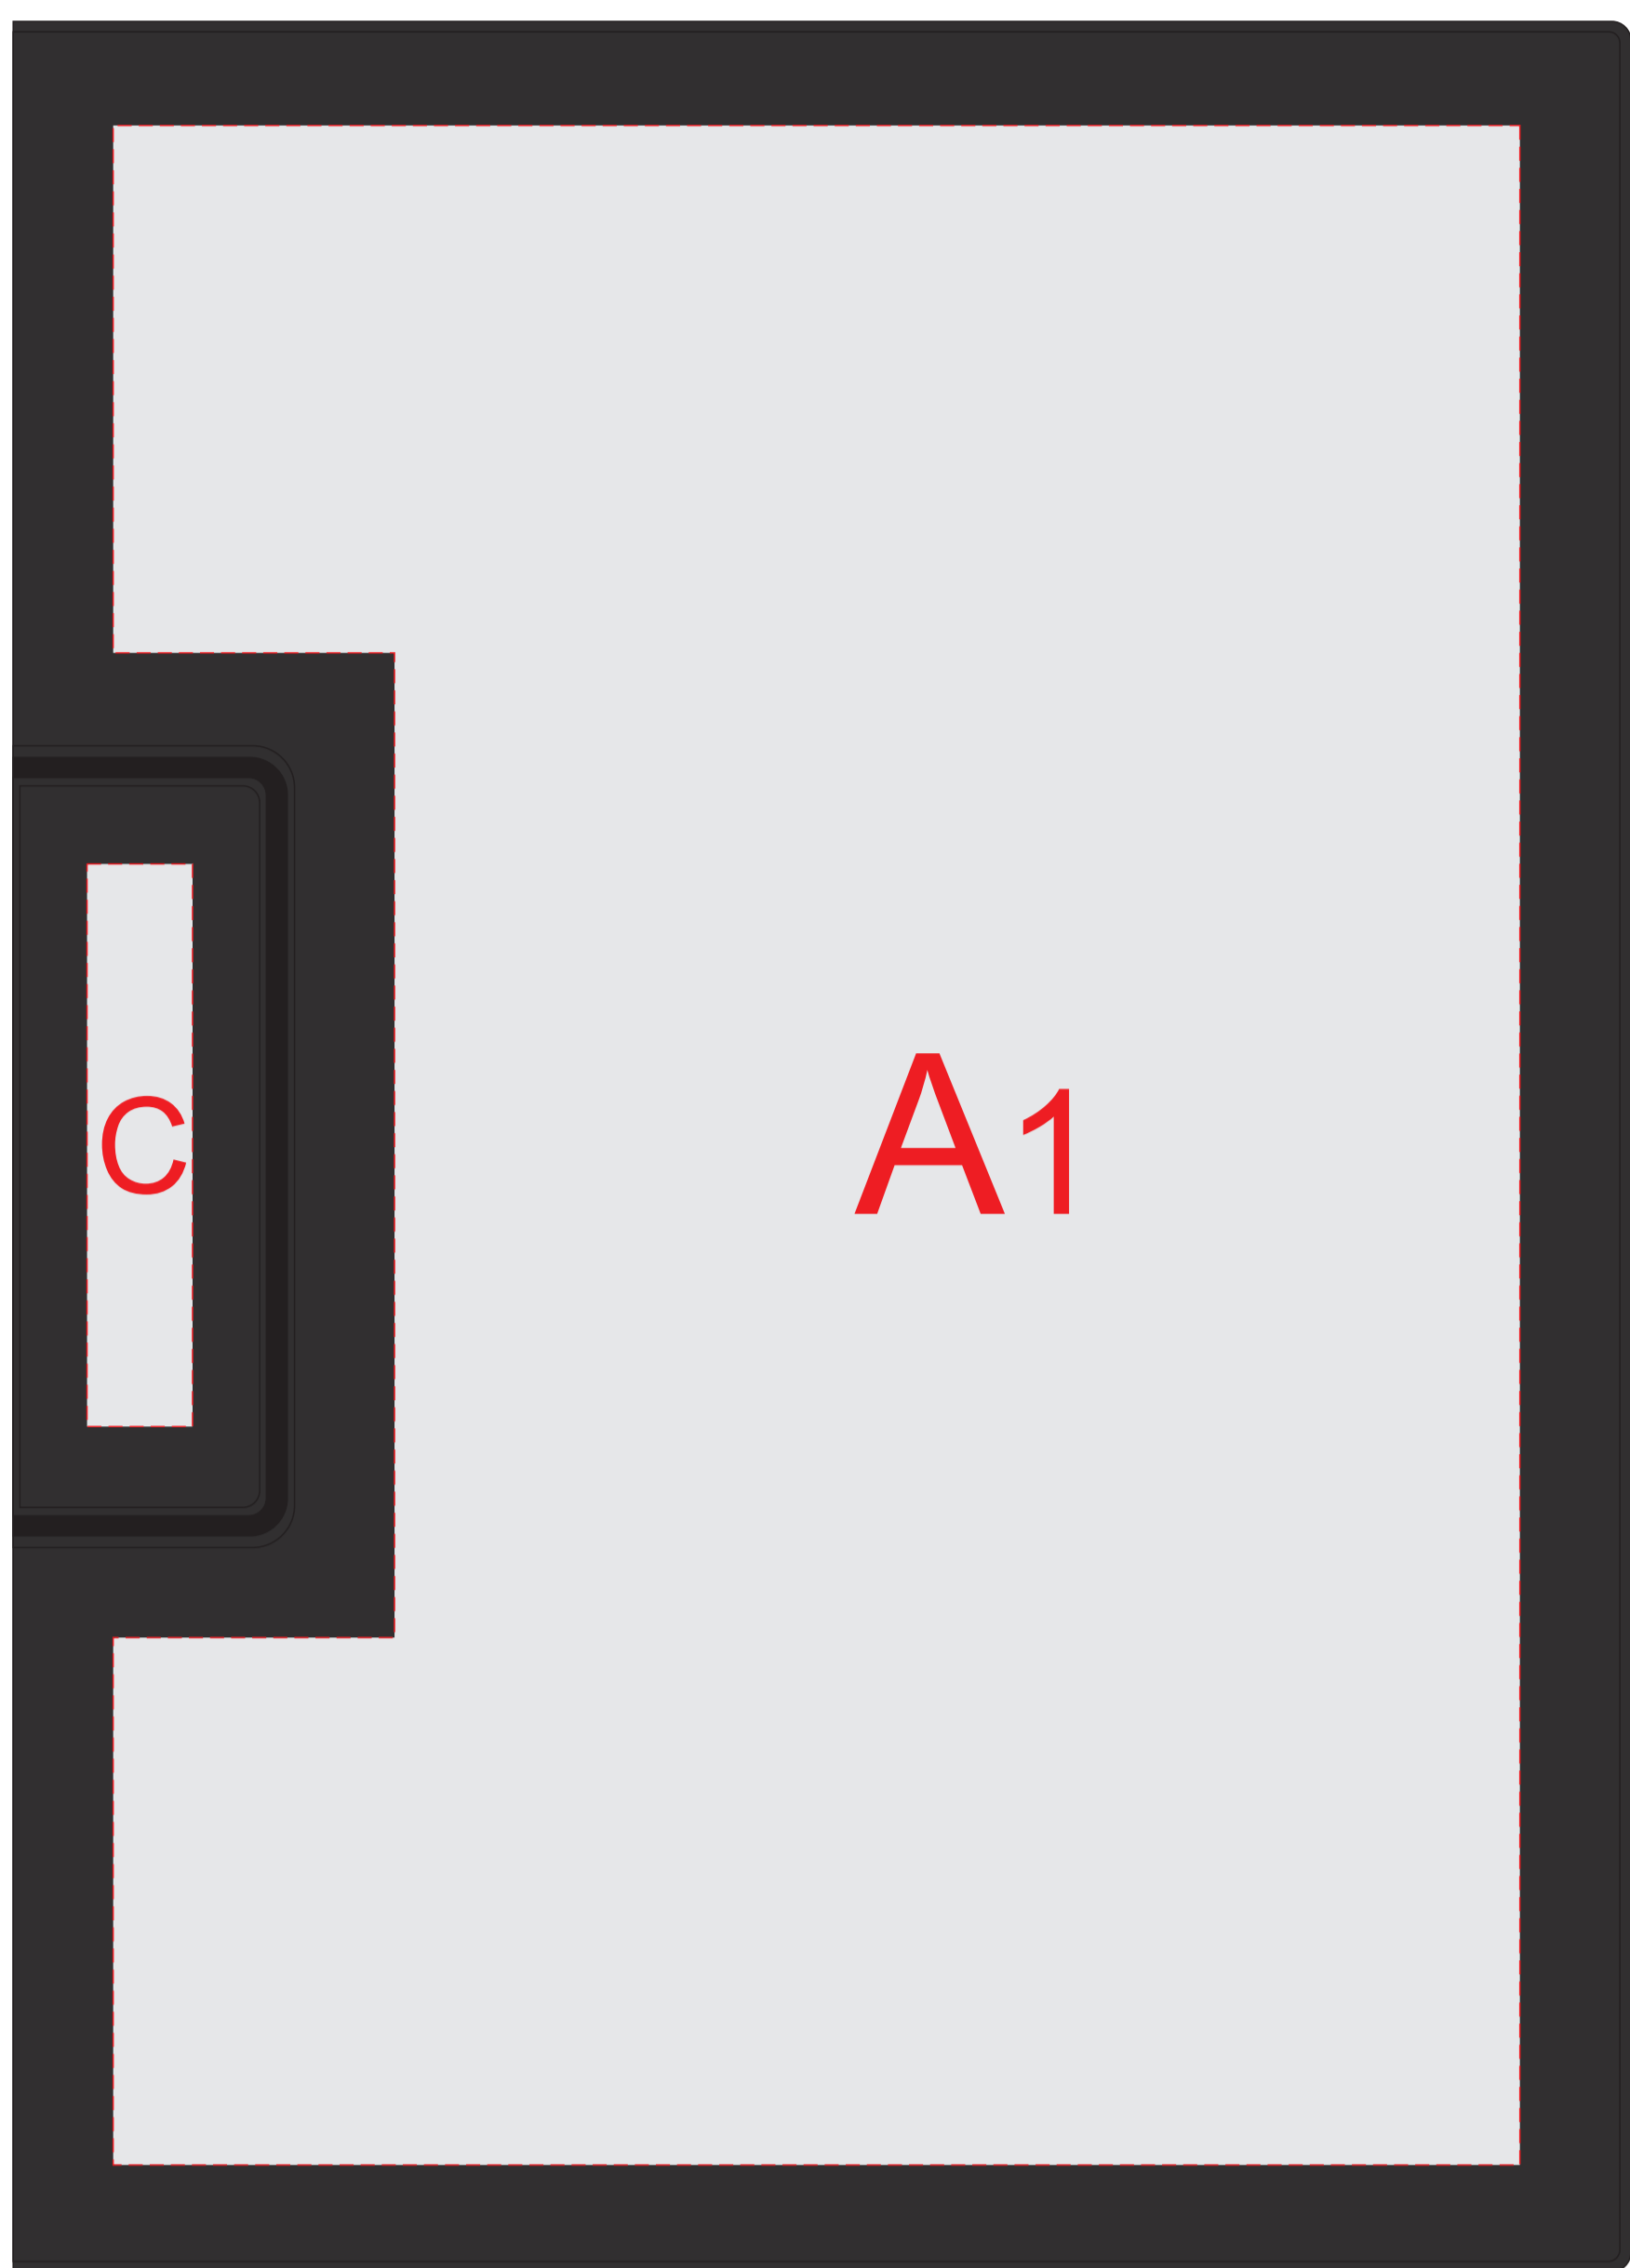

лицо

оборот

внутренний разворот

<b>A</b>	Вид нанесения	Макс площадь (Ш*В)
	Тиснение	95x95мм
	Гравировка	100x100мм
<b>B</b>	Вид нанесения	Макс площадь (Ш*В)
	Тиснение	95x95мм
	Гравировка	100x100мм
<b>C</b>	Вид нанесения	Макс площадь (Ш*В)
	Тиснение	15x80мм