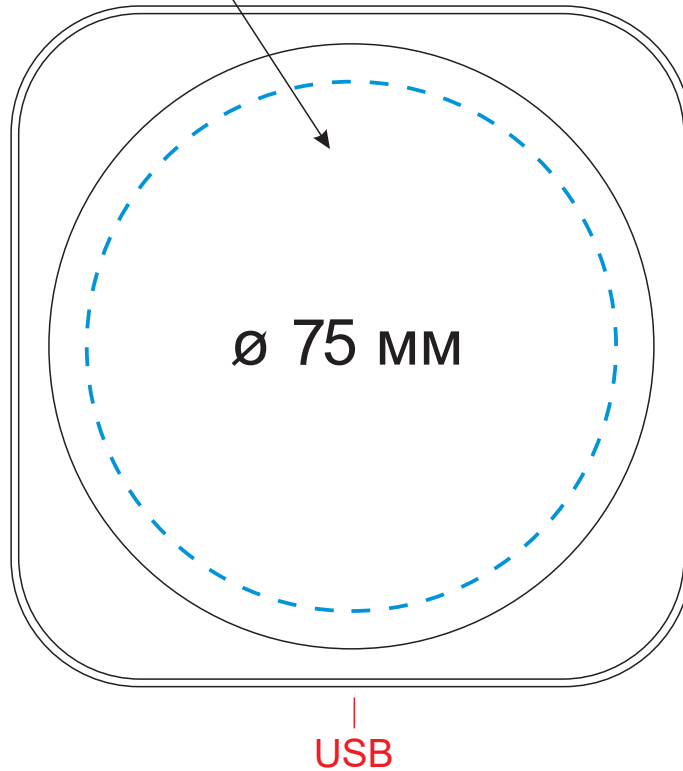

Масштаб 1:1

УФ печать

Модель	Беспроводное зарядное устройство 10W, Omega
Артикул	22165.100
Количество	
Способ нанесения	
Цветность	
Размер нанесения	

ВНИМАНИЕ!

Тщательно проверяйте макет. Ваша подпись является основанием для печати. Найденная в готовом изделии ошибка, в случае если макет утверждён заказчиком, не является основанием для претензий к переделке заказа.