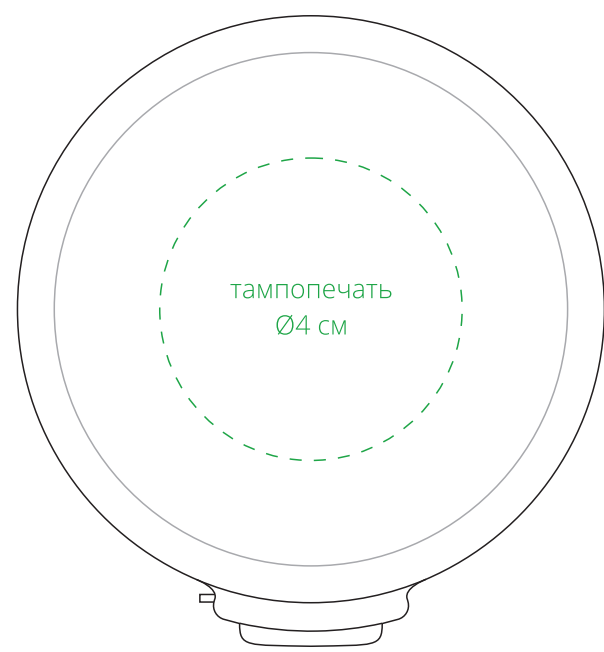

крышка
сверху

Арт. 13650
Термо стакан с ситечком No Leak Infuser
M1:1

на стороне
с кнопкой

справа от
кнопки

напротив
кнопки

слева от
кнопки

на стороне
с кнопкой