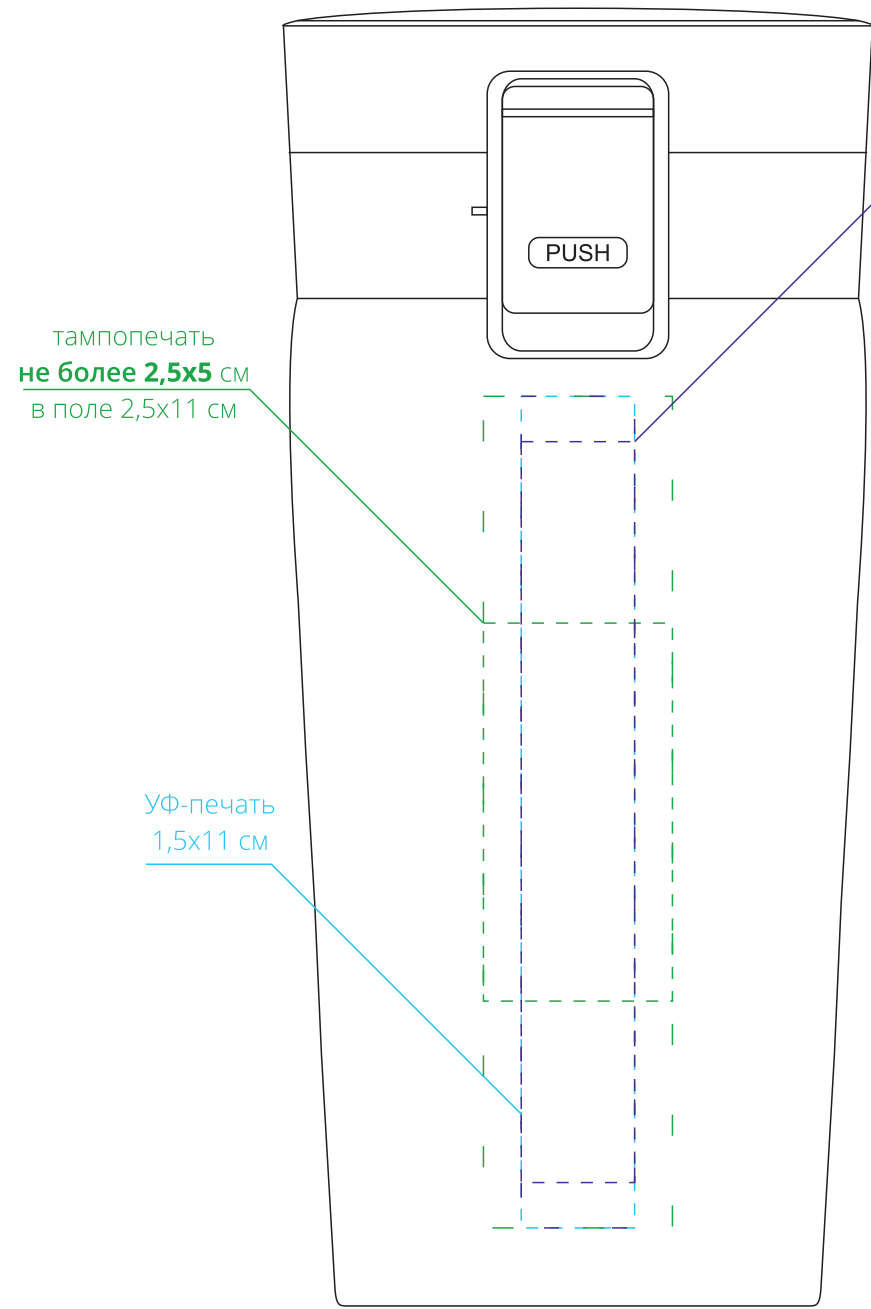

крышка
сверху

Арт. 13650
Термо стакан с ситечком No Leak Infuser
M1:1

на стороне
с кнопкой

справа от
кнопки

напротив
кнопки

слева от
кнопки

на стороне
с кнопкой