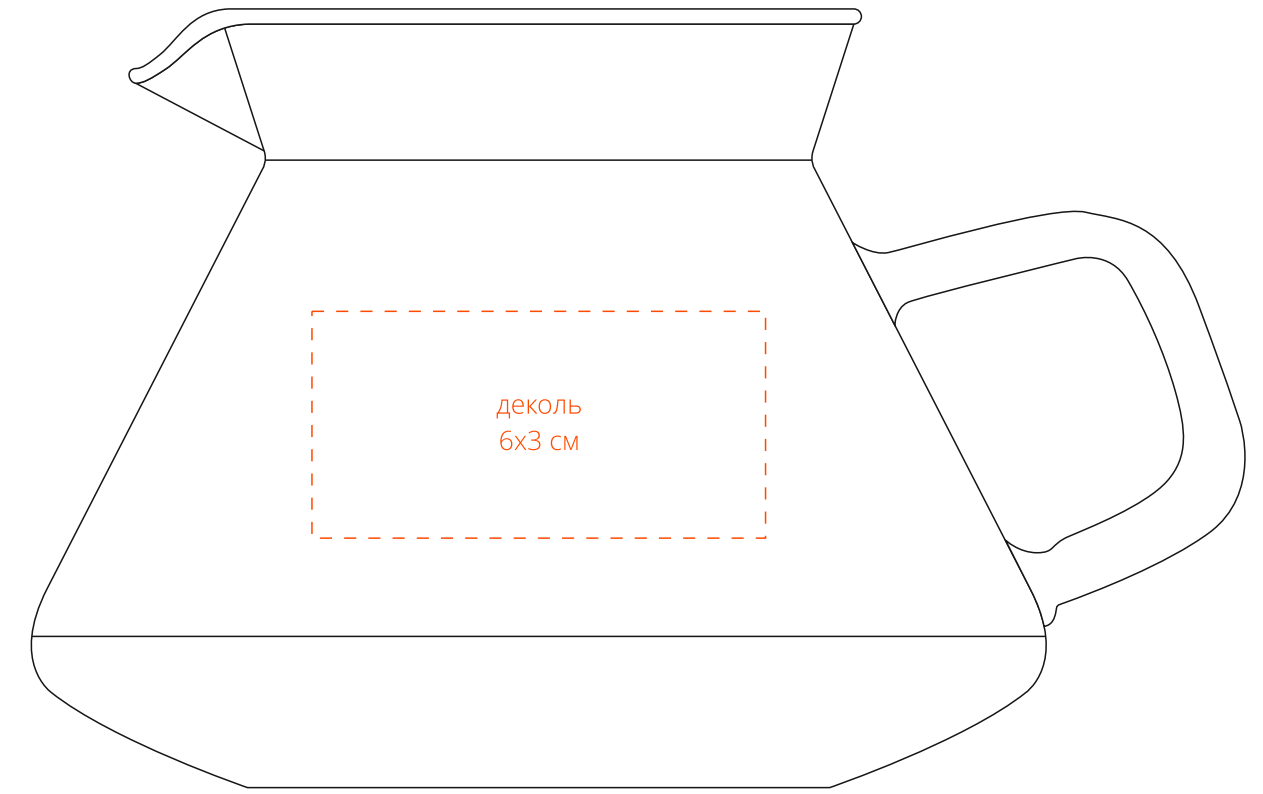

Арт. 17340
Кофейный набор Force Nexus
M1:1

кофейник

слева

лицо

справа

чашка