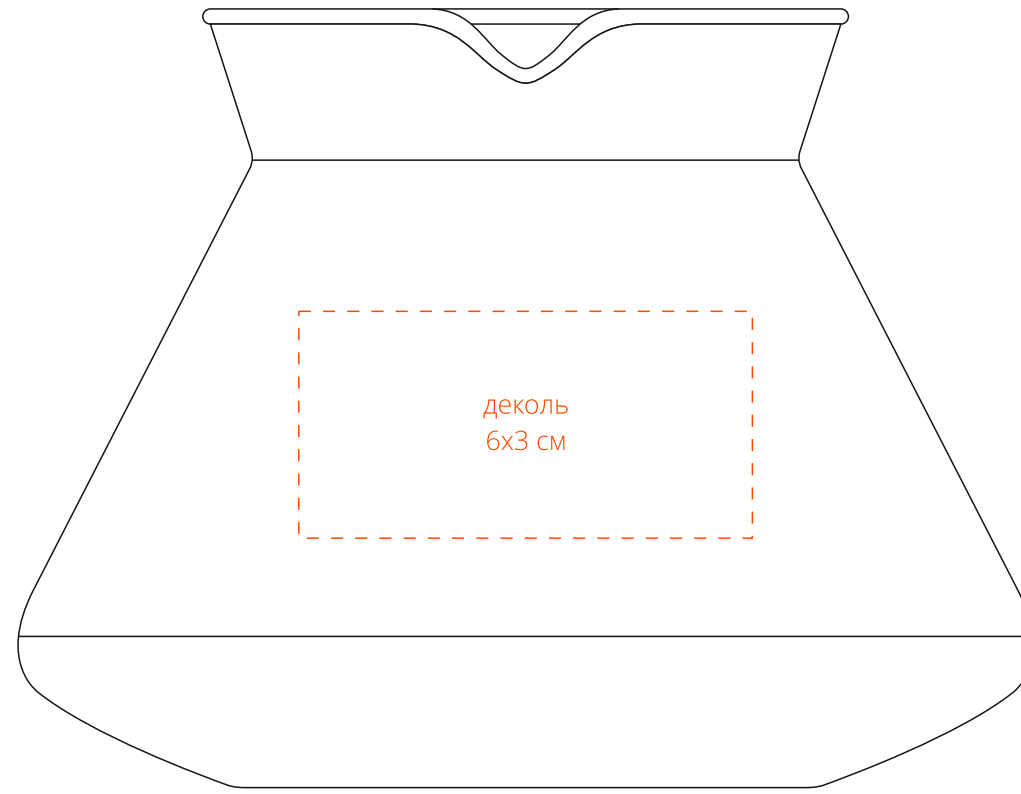

Арт. 17340
Кофейный набор Force Nexus
M1:1

кофейник

слева

лицо

справа

чашка