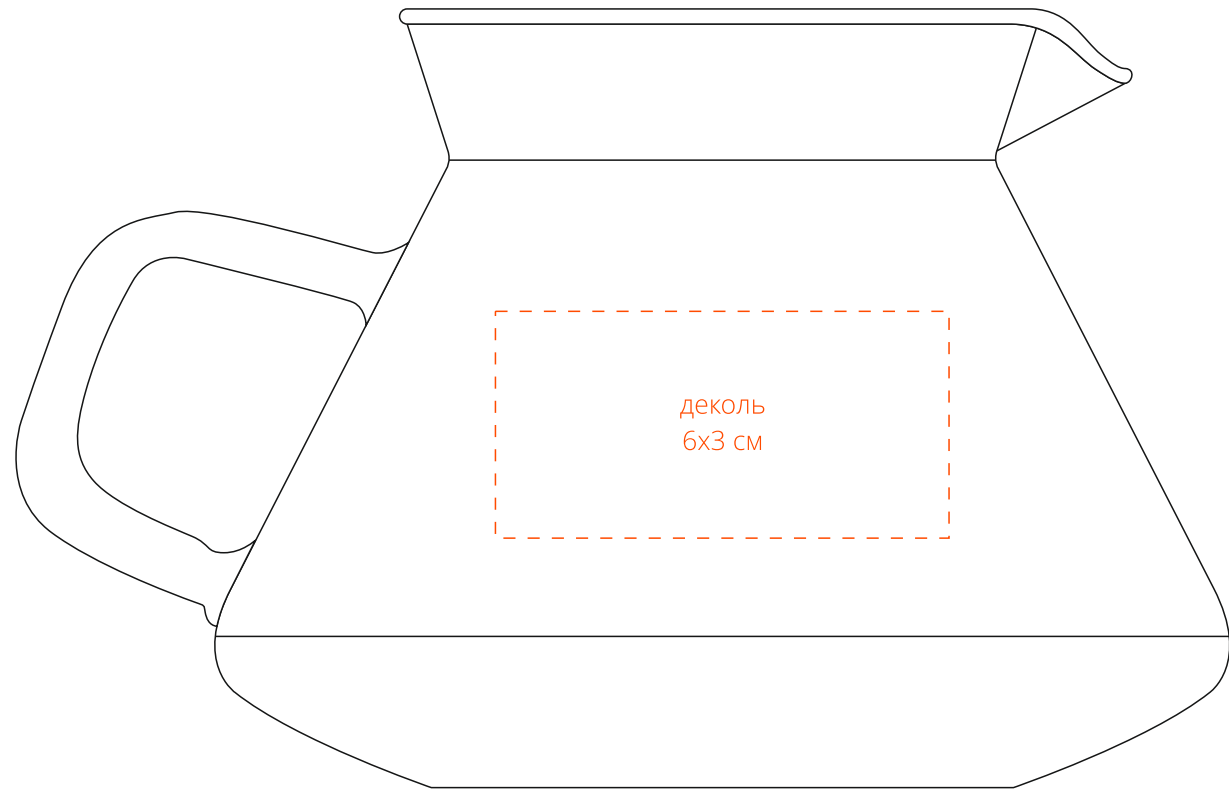

Арт. 17340
Кофейный набор Force Nexus
M1:1

кофейник

слева

лицо

справа

чашка