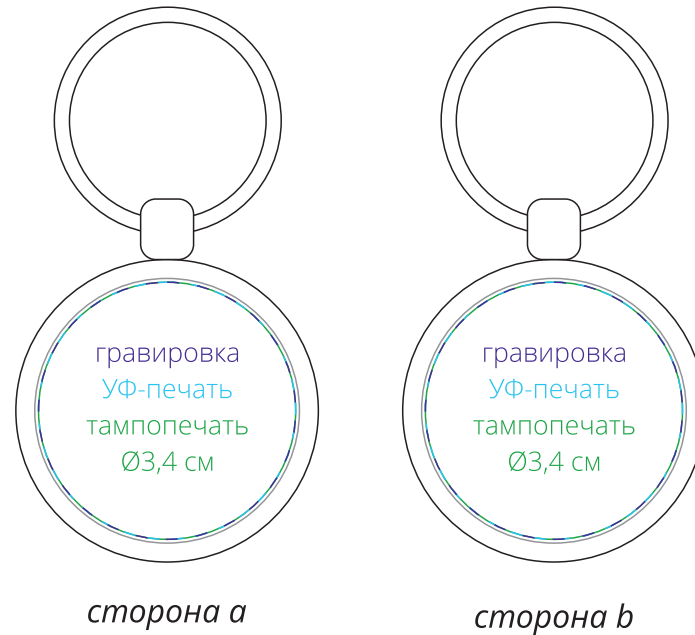

Арт. 15933
Брелок Circle Amulet ver.2
M1:1

Важно!

Для гравировки по дереву

- цвет нанесения на дереве обусловлен текстурой природного материала и может быть неоднородным!