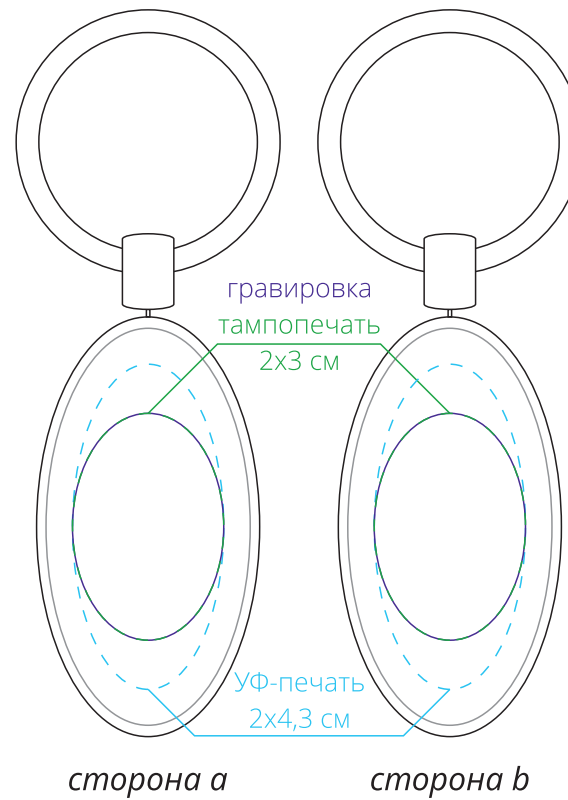

Арт. 15935
Брелок Amulet ver.2
M1:1

Важно!

Для гравировки по дереву

- цвет нанесения на дереве обусловлен текстурой природного материала и может быть неоднородным!