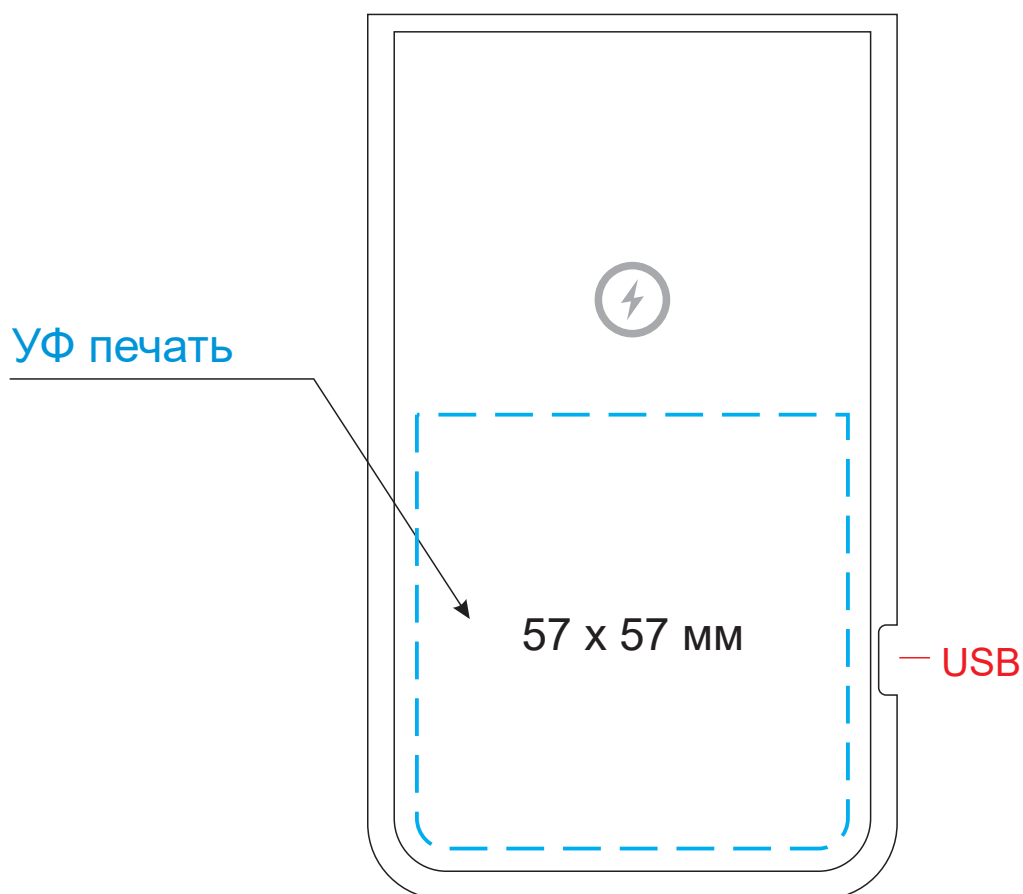

Масштаб 1:1

ЛИЦО

Модель	Беспроводное зарядное устройство 15W, Zeta
Артикул	22159.010
Количество	
Способ нанесения	
Цветность	
Размер нанесения	

ВНИМАНИЕ!

Тщательно проверяйте макет. Ваша подпись является основанием для печати. Найденная в готовом изделии ошибка, в случае если макет утверждён заказчиком, не является основанием для претензий к переделке заказа.