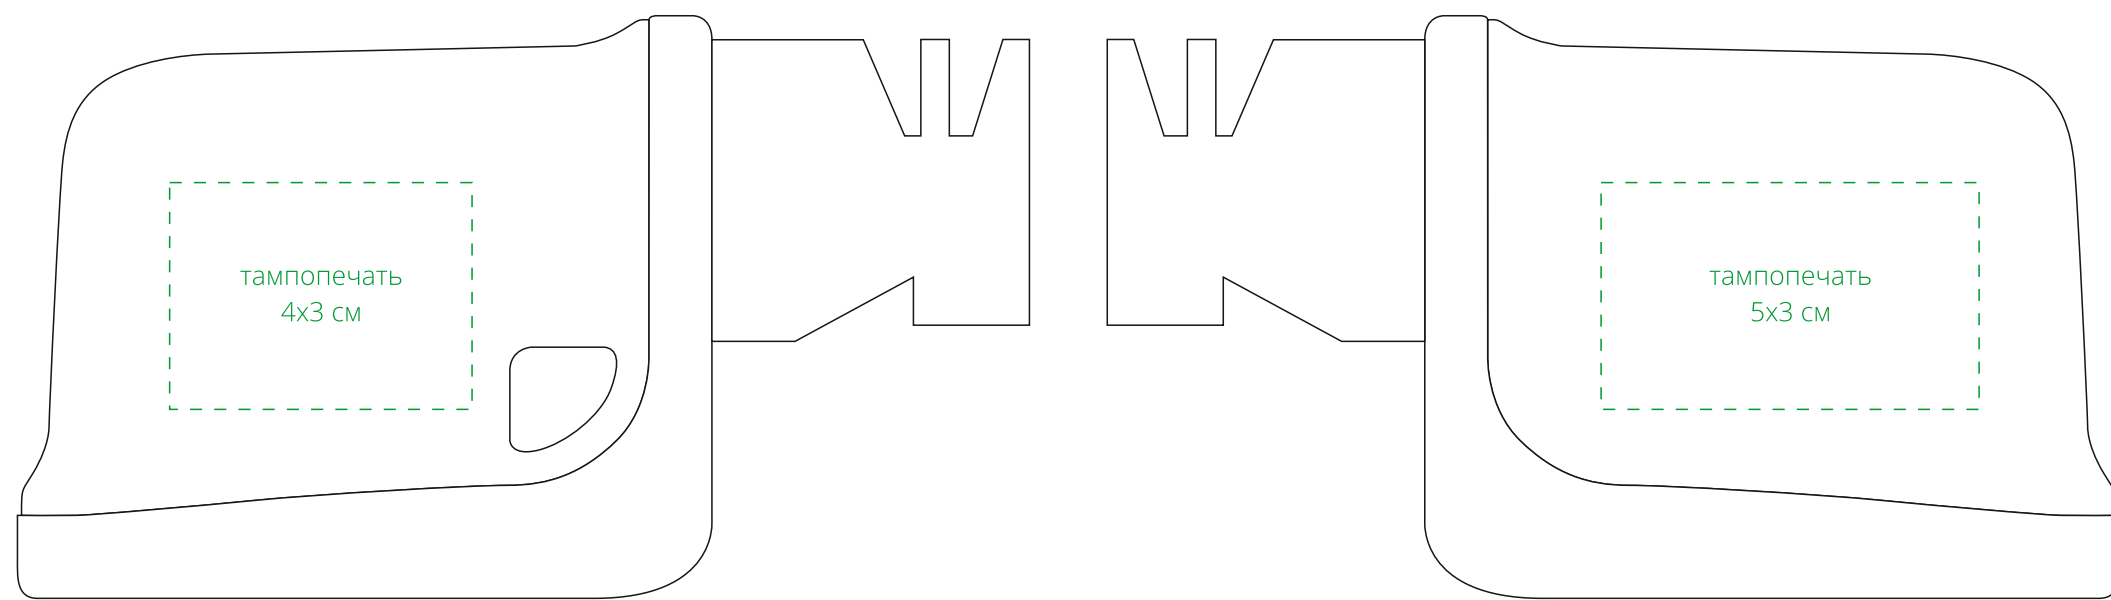

Арт. 15643

Электрическая точилка для ножей Knives Out

M1:1

сверху

слева

справа