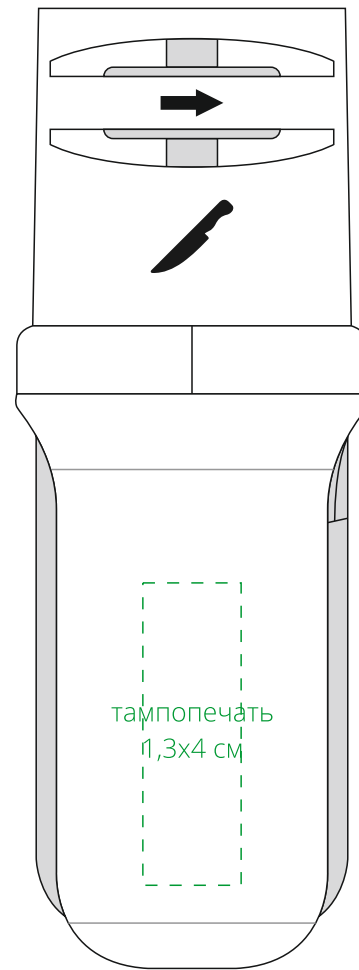

Арт. 15643

Электрическая точилка для ножей Knives Out

M1:1

сверху

слева

справа