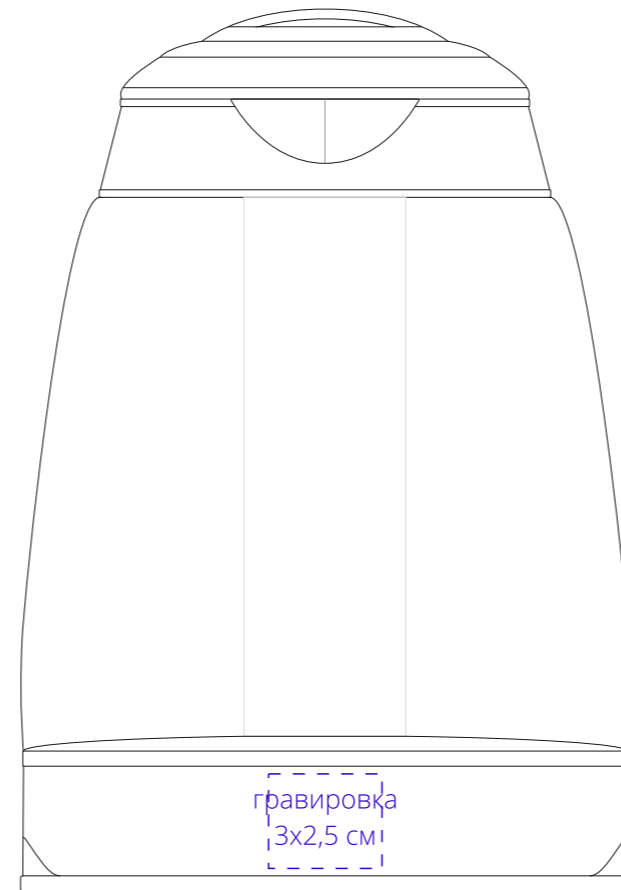

Арт. 16744

Электрический чайник Lumimore, стеклянный

M1:2

слева

лицо

справа