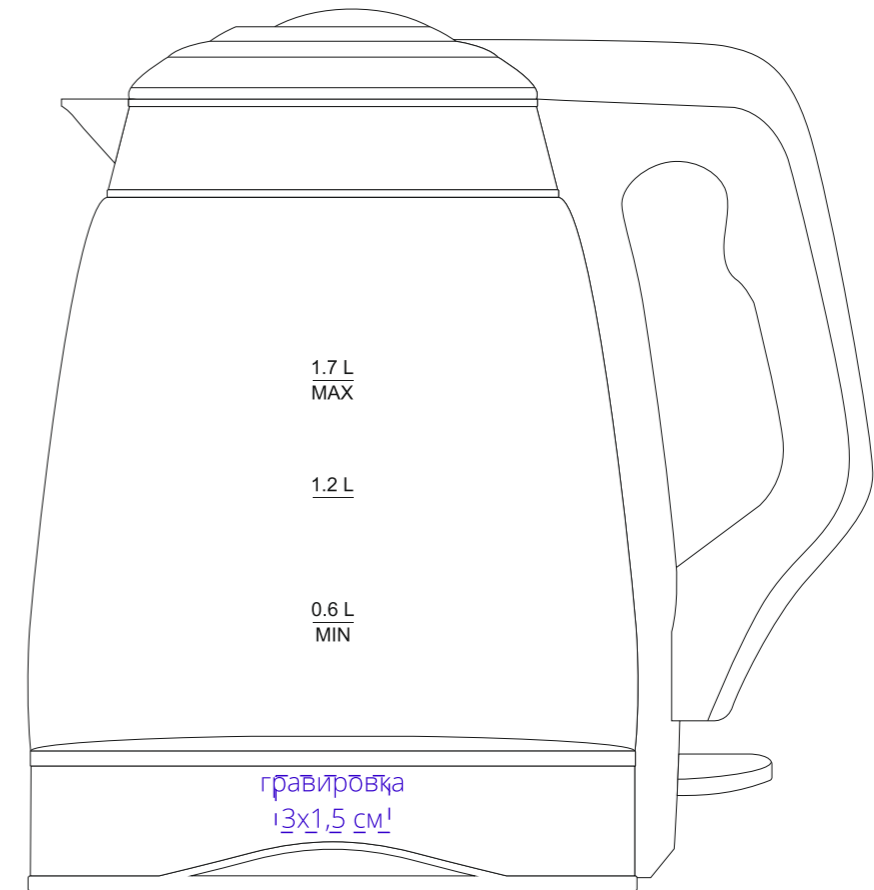

Арт. 16744

Электрический чайник Lumimore, стеклянный

M1:2

слева

лицо

справа