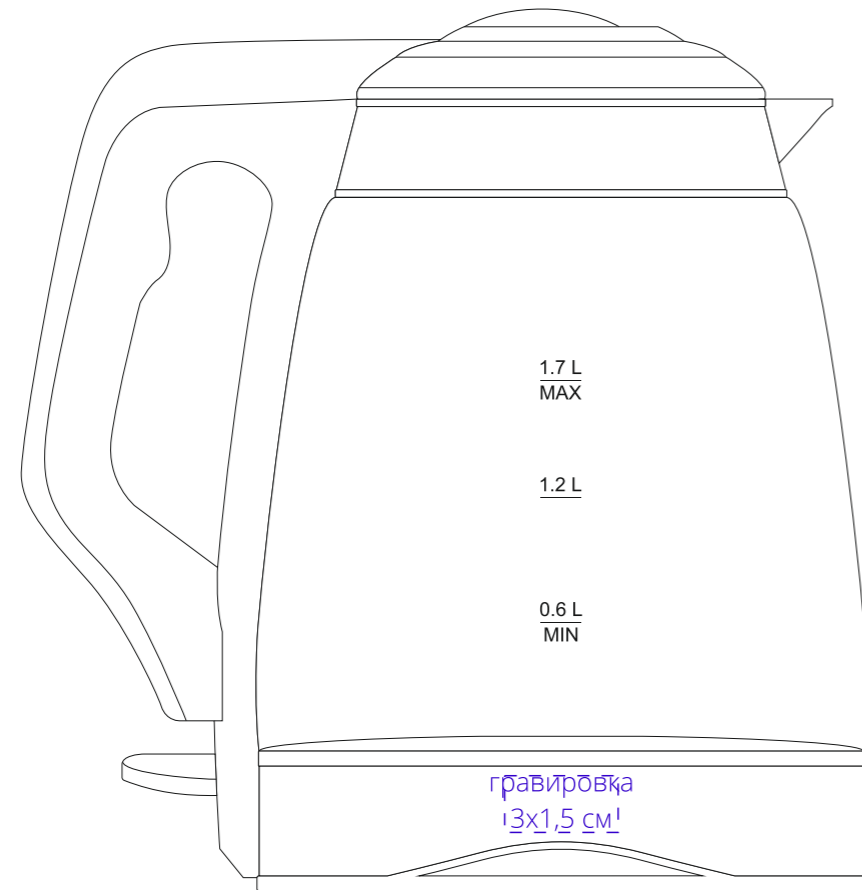

Арт. 16744

Электрический чайник Lumimore, стеклянный

M1:2

слева

лицо

справа