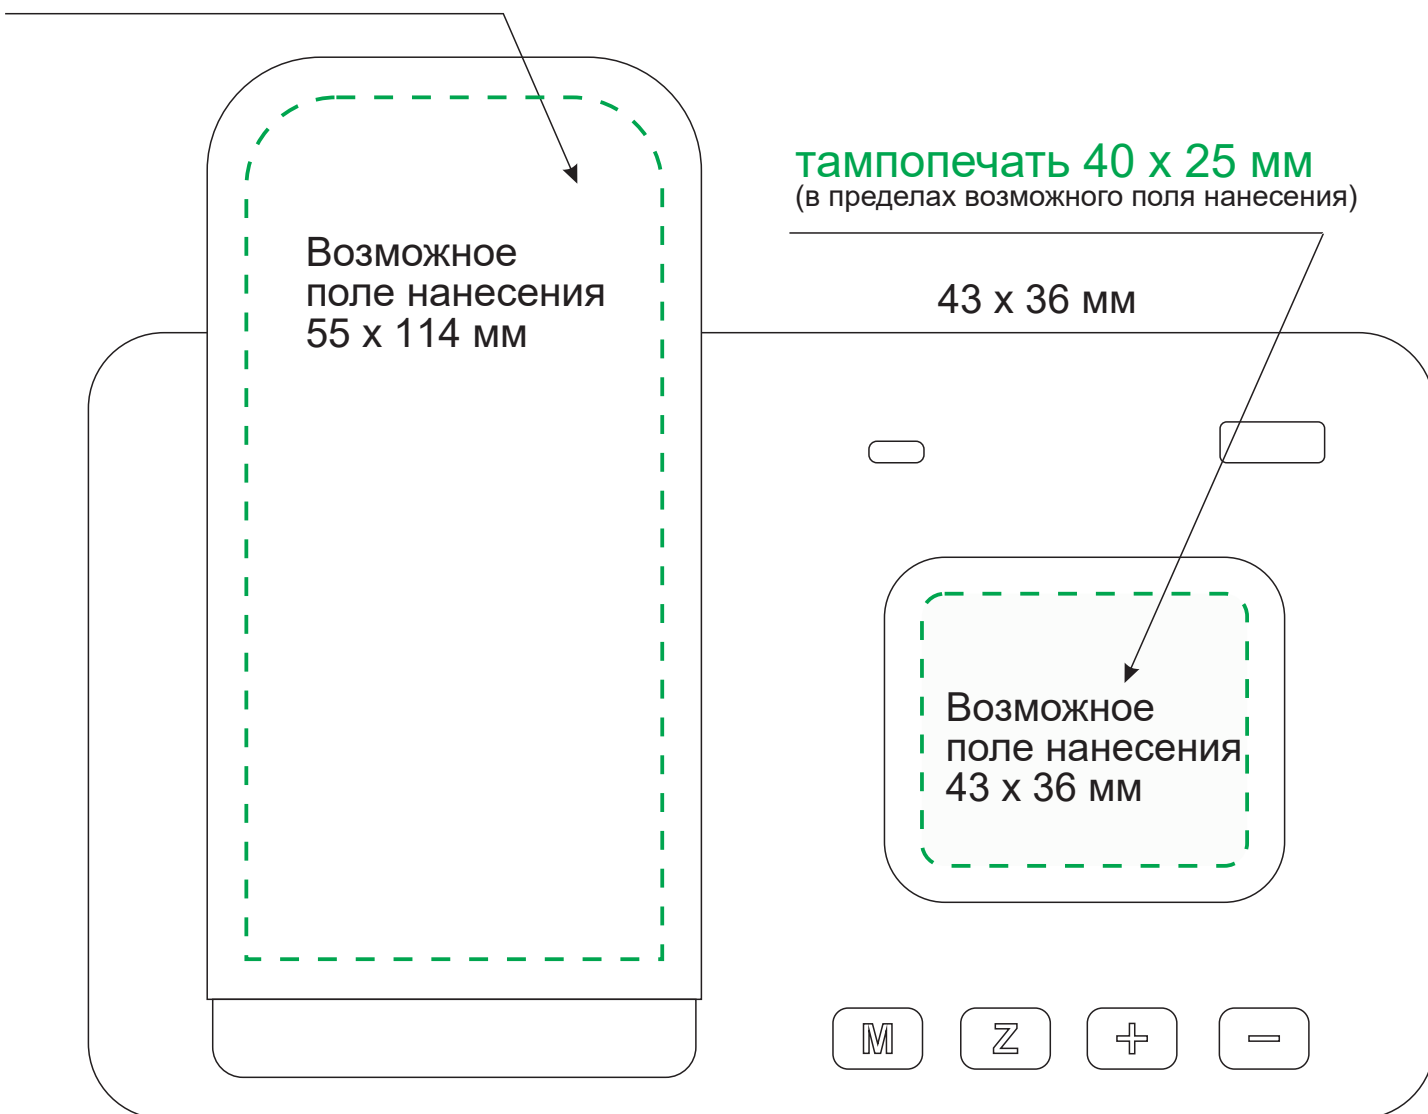

Масштаб 1:1

тампопечать 40 x 25 мм
(в пределах возможного поля нанесения)

Модель	Настольные часы 4в1 с беспроводной зарядкой 15W, Magnum
Артикул	223599.010
Количество	
Способ нанесения	
Цветность	
Размер нанесения	