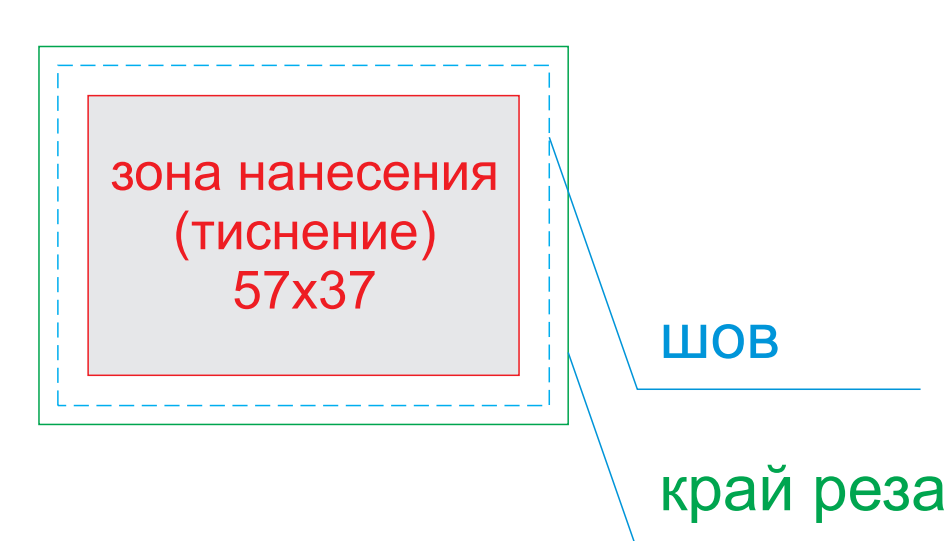

лицо

оборот

ОФОРМЛЕНИЕ ПАТЧА:

ПАТЧ КРУГЛЫЙ

ПАТЧ ПРЯМОУГОЛЬНЫЙ

A	<b>Вид нанесения</b>	<b>Макс площадь (Ш*В)</b>
	Термотрансфер	300x140мм
	Вышивка	215x180мм
	Патч Круглый	47x47мм
	Патч Прямоугольный	57x37мм

B	<b>Вид нанесения</b>	<b>Макс площадь (Ш*В)</b>
	Термотрансфер	300x40мм

C	<b>Вид нанесения</b>	<b>Макс площадь (Ш*В)</b>
	Термотрансфер	300x210мм
	Вышивка	215x180мм

D	<b>Вид нанесения</b>	<b>Макс площадь (Ш*В)</b>
	Термотрансфер	40x100мм

E	<b>Вид нанесения</b>	<b>Макс площадь (Ш*В)</b>
	Термотрансфер	140x100мм