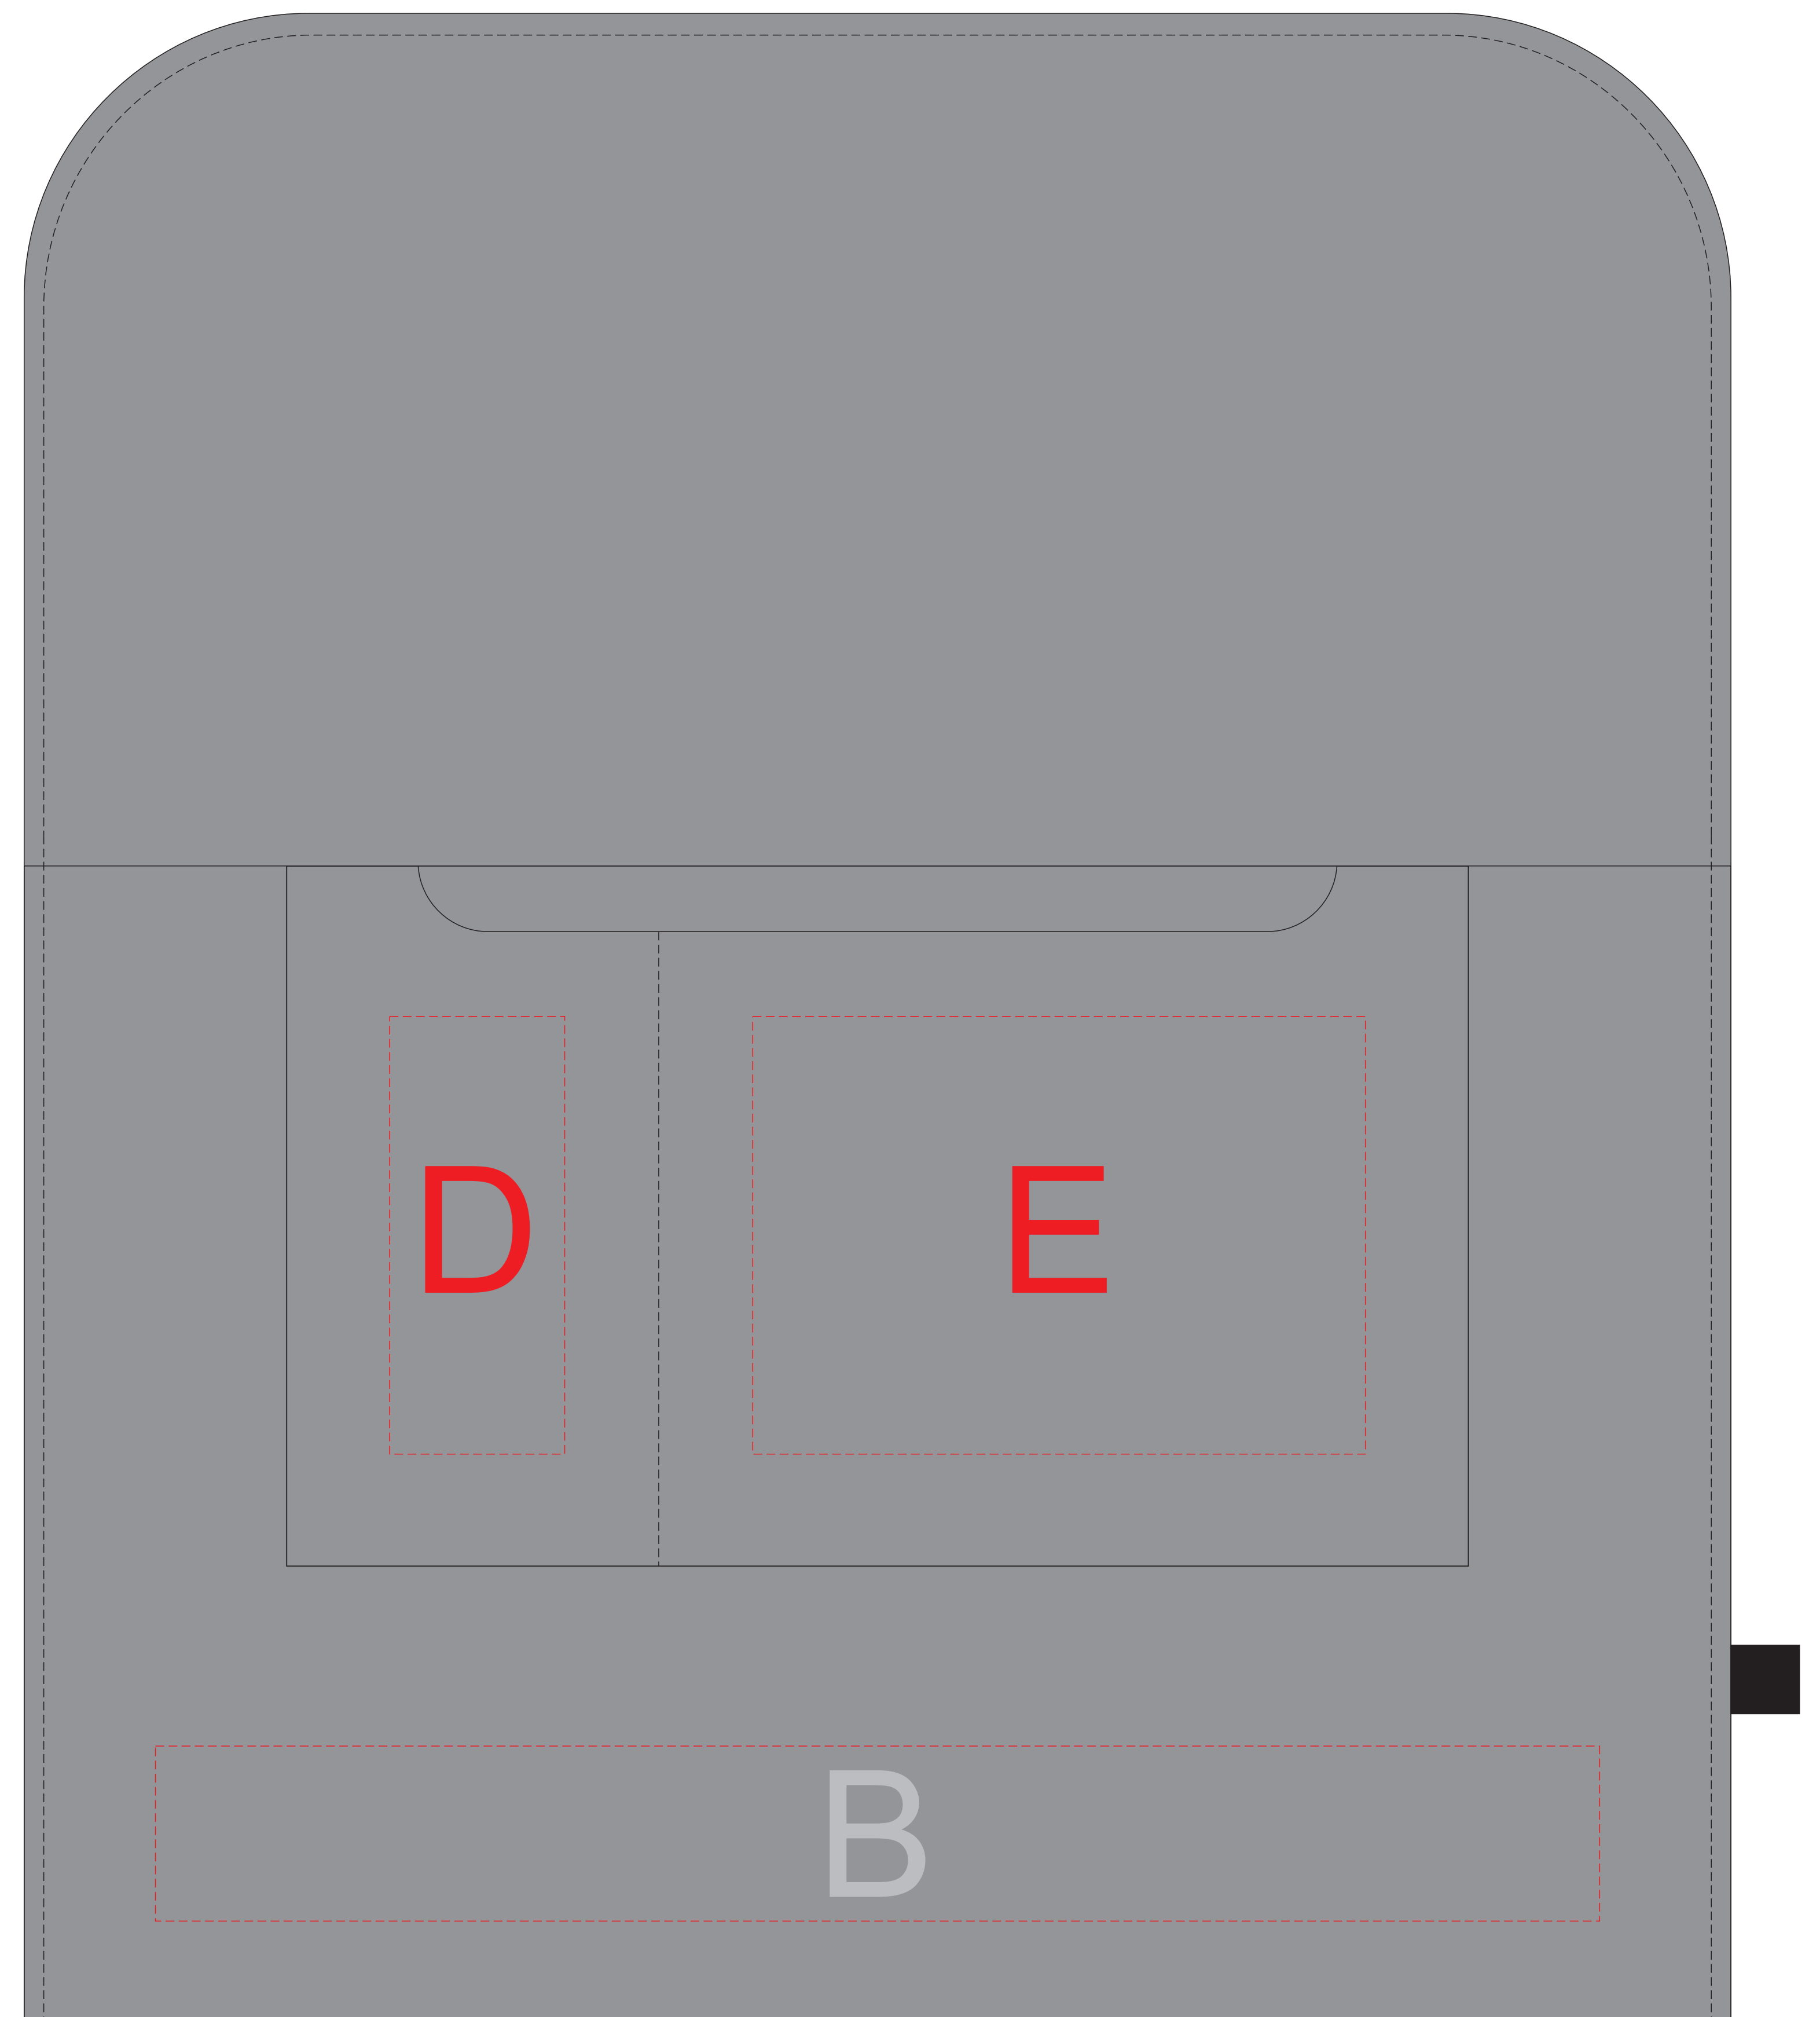

лицо

оборот

ОФОРМЛЕНИЕ ПАТЧА:

ПАТЧ КРУГЛЫЙ

ПАТЧ ПРЯМОУГОЛЬНЫЙ

A	<b>Вид нанесения</b>	<b>Макс площадь (Ш*В)</b>
	Термотрансфер	300x140мм
	Вышивка	215x180мм
	Патч Круглый	47x47мм
	Патч Прямоугольный	57x37мм

B	<b>Вид нанесения</b>	<b>Макс площадь (Ш*В)</b>
	Термотрансфер	300x40мм

C	<b>Вид нанесения</b>	<b>Макс площадь (Ш*В)</b>
	Термотрансфер	300x210мм
	Вышивка	215x180мм

D	<b>Вид нанесения</b>	<b>Макс площадь (Ш*В)</b>
	Термотрансфер	40x100мм

E	<b>Вид нанесения</b>	<b>Макс площадь (Ш*В)</b>
	Термотрансфер	140x100мм