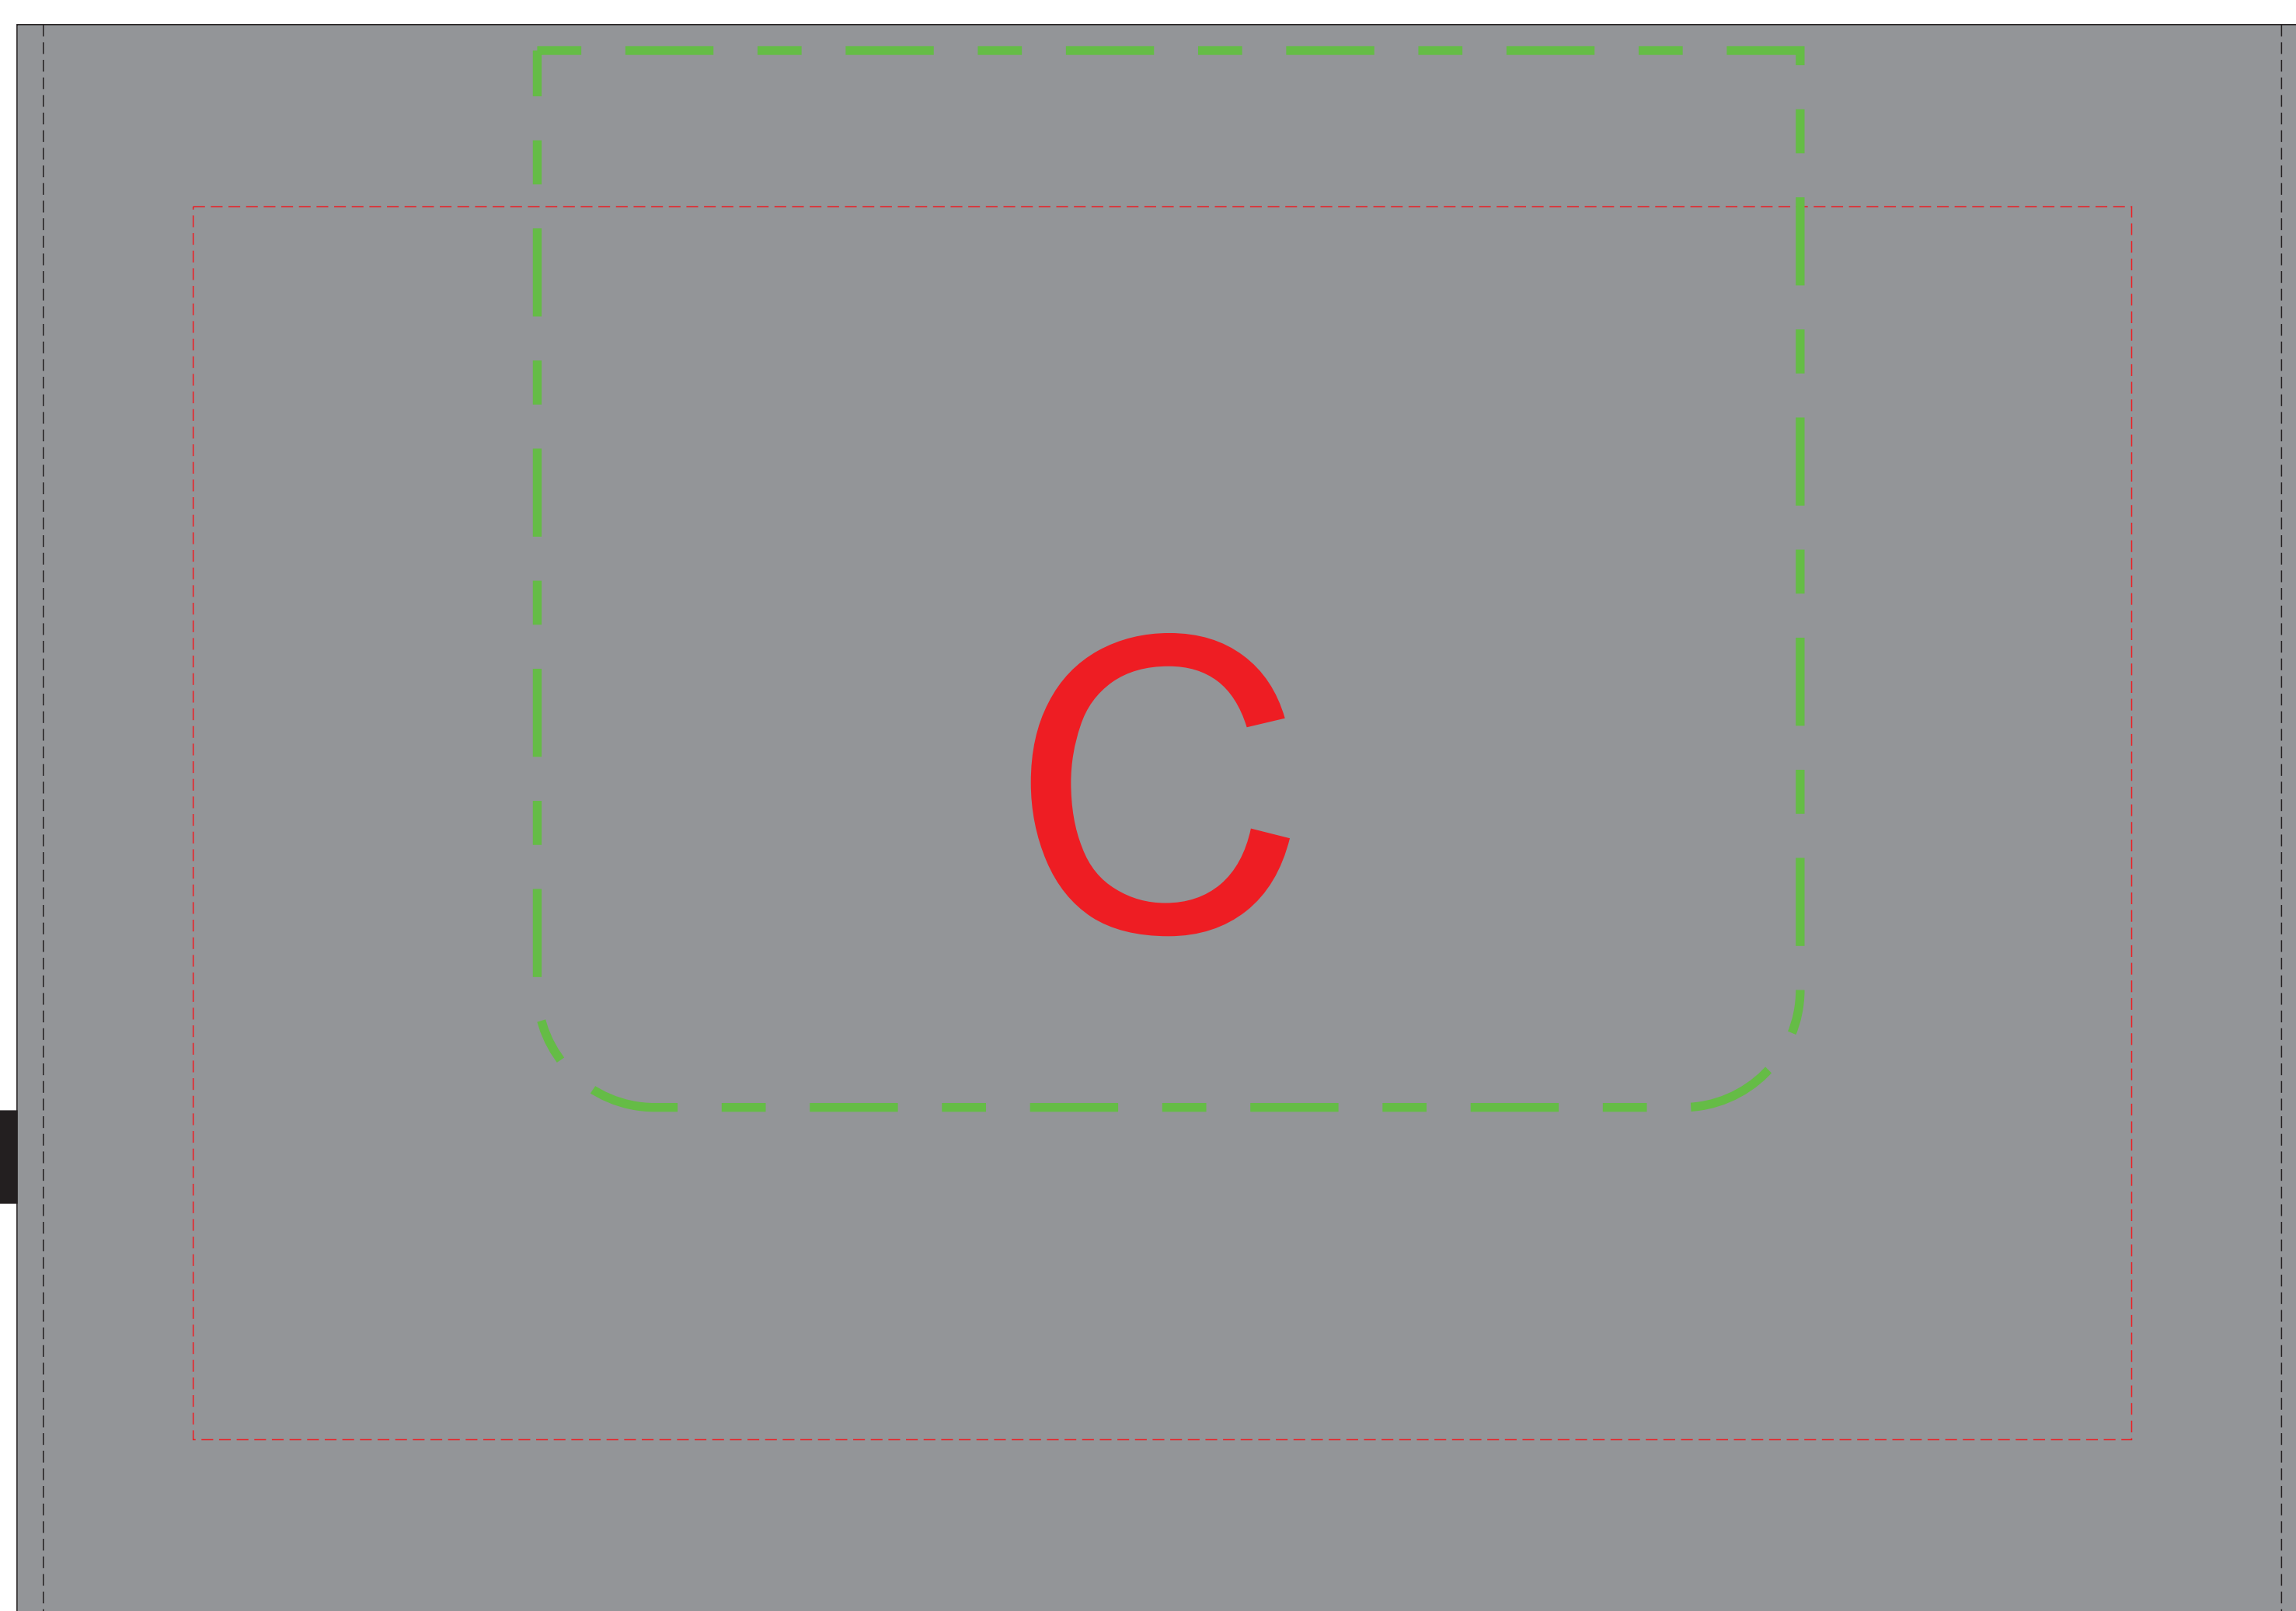

лицо

оборот

ОФОРМЛЕНИЕ ПАТЧА:

ПАТЧ КРУГЛЫЙ

ПАТЧ ПРЯМОУГОЛЬНЫЙ

A	<b>Вид нанесения</b>	<b>Макс площадь (Ш*В)</b>
	Термотрансфер	300x140мм
	Вышивка	215x180мм
	Патч Круглый	47x47мм
	Патч Прямоугольный	57x37мм

B	<b>Вид нанесения</b>	<b>Макс площадь (Ш*В)</b>
	Термотрансфер	300x40мм

C	<b>Вид нанесения</b>	<b>Макс площадь (Ш*В)</b>
	Термотрансфер	300x210мм
	Вышивка	215x180мм

D	<b>Вид нанесения</b>	<b>Макс площадь (Ш*В)</b>
	Термотрансфер	40x100мм

E	<b>Вид нанесения</b>	<b>Макс площадь (Ш*В)</b>
	Термотрансфер	140x100мм