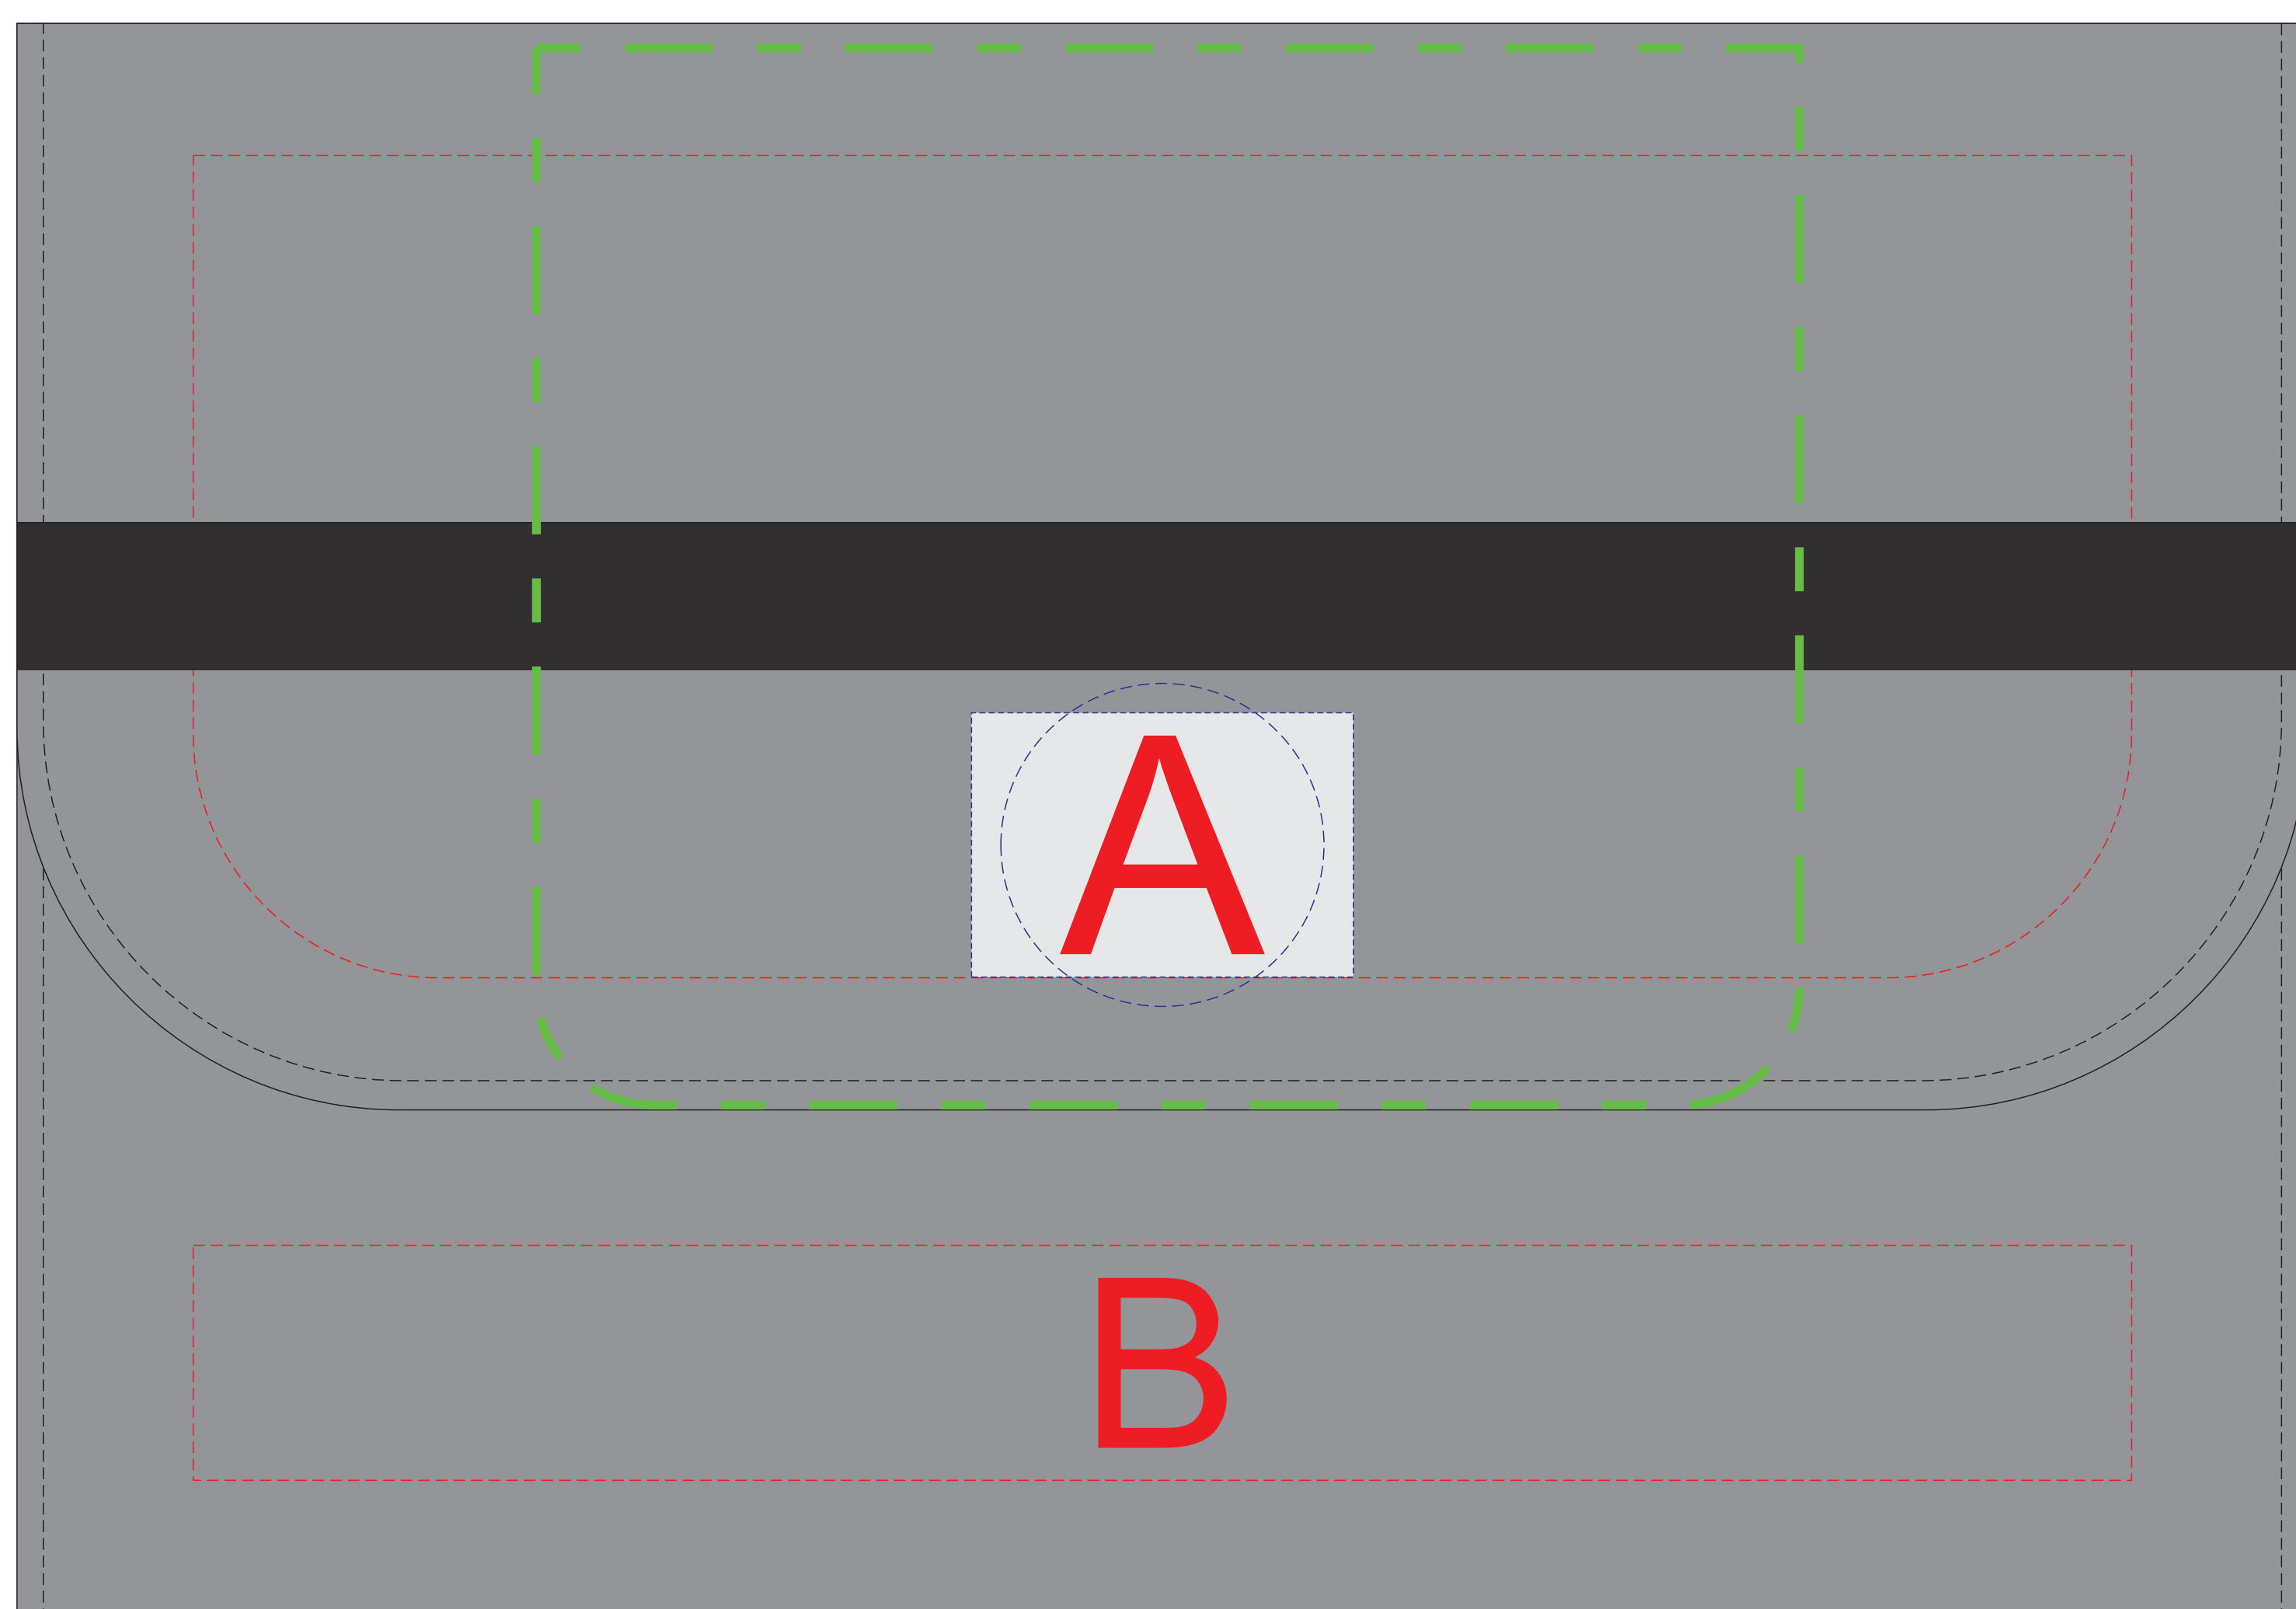

лицо

оборот

ОФОРМЛЕНИЕ ПАТЧА:

ПАТЧ КРУГЛЫЙ

ПАТЧ ПРЯМОУГОЛЬНЫЙ

A	<b>Вид нанесения</b>	<b>Макс площадь (Ш*В)</b>
	Термотрансфер	300x140мм
	Вышивка	215x180мм
	Патч Круглый	47x47мм
	Патч Прямоугольный	57x37мм

B	<b>Вид нанесения</b>	<b>Макс площадь (Ш*В)</b>
	Термотрансфер	300x40мм

C	<b>Вид нанесения</b>	<b>Макс площадь (Ш*В)</b>
	Термотрансфер	300x210мм
	Вышивка	215x180мм

D	<b>Вид нанесения</b>	<b>Макс площадь (Ш*В)</b>
	Термотрансфер	40x100мм

E	<b>Вид нанесения</b>	<b>Макс площадь (Ш*В)</b>
	Термотрансфер	140x100мм