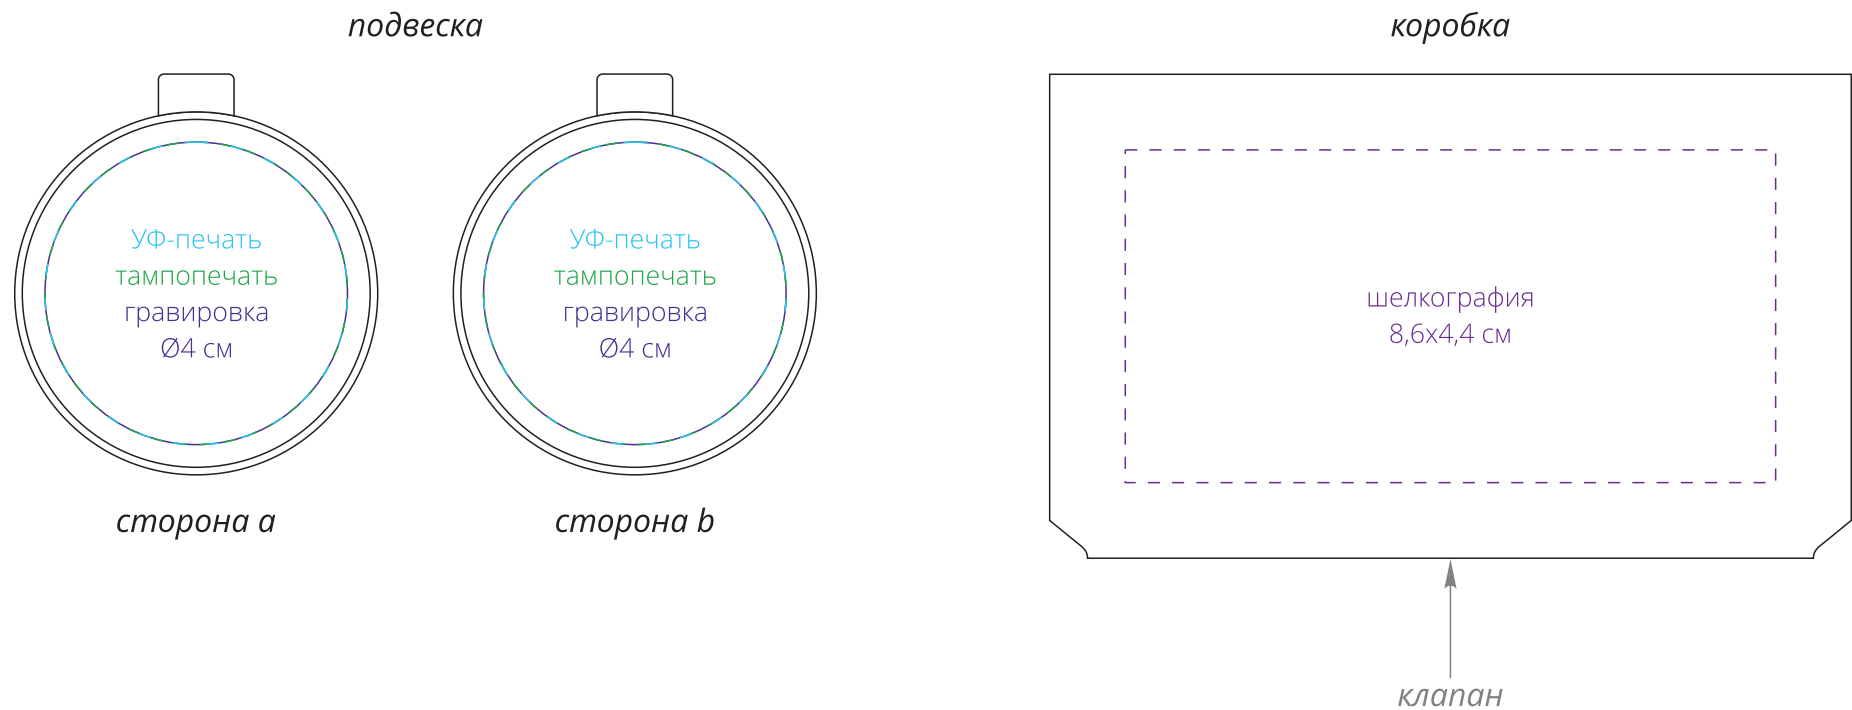

Арт. 14755  
Ароматизатор Sentir с шнурком  
M1:1

**Важно!**

**Для гравировки по дереву**

**- цвет нанесения на дереве обусловлен текстурой природного материала и может быть неоднородным!**

**Для шелкографии по цветным и темным поверхностям можно использовать белый, черный, золотистый, серебристый цвет во избежание проявления оттенка основы.**