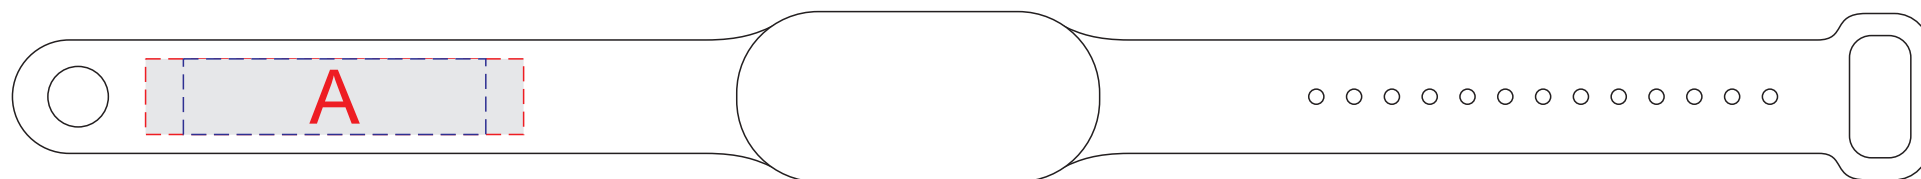

Арт.400147

Гравировка имеет поверхностный характер без углубления (выпуклая)  
Цвет гравировки бежево-коричневый, похожий на бронзу

A	Вид нанесения	Макс площадь (Ш*В)
	Гравировка	50x10мм
	Уф печать	40x10мм