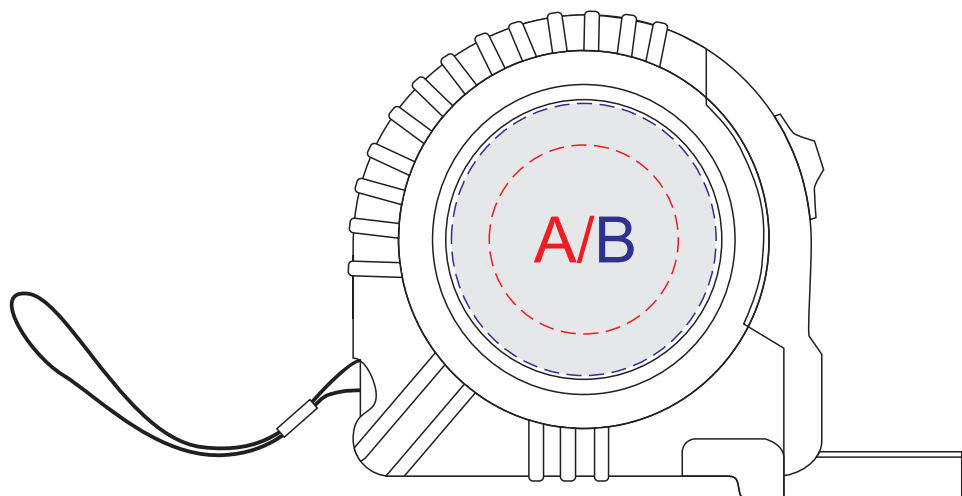

Арт. 5-10403900

нанесение возможно только с одной стороны

A	Вид нанесения	Макс площадь (Ш*В)
	Тампопечать	25x25мм

B	Вид нанесения	Макс площадь (Ш*В)
	Смола	35x36мм