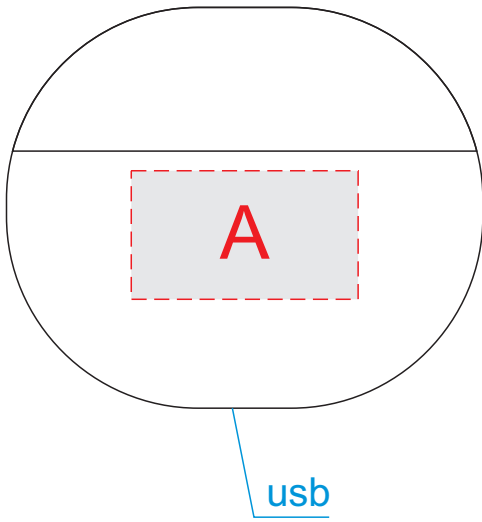

лицо

оборот

A	Вид нанесения	Макс площадь (Ш*В)
	Тампопечать	30x17мм
	Уф печать	25x15мм