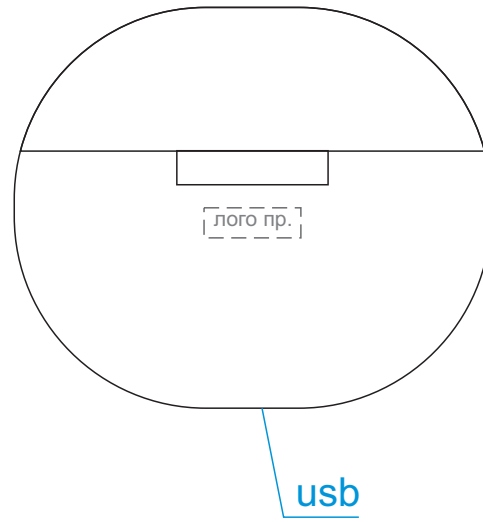

лицо

оборот

A	Вид нанесения	Макс площадь (Ш*В)
	Тампопечать	30x17мм
	Уф печать	25x15мм