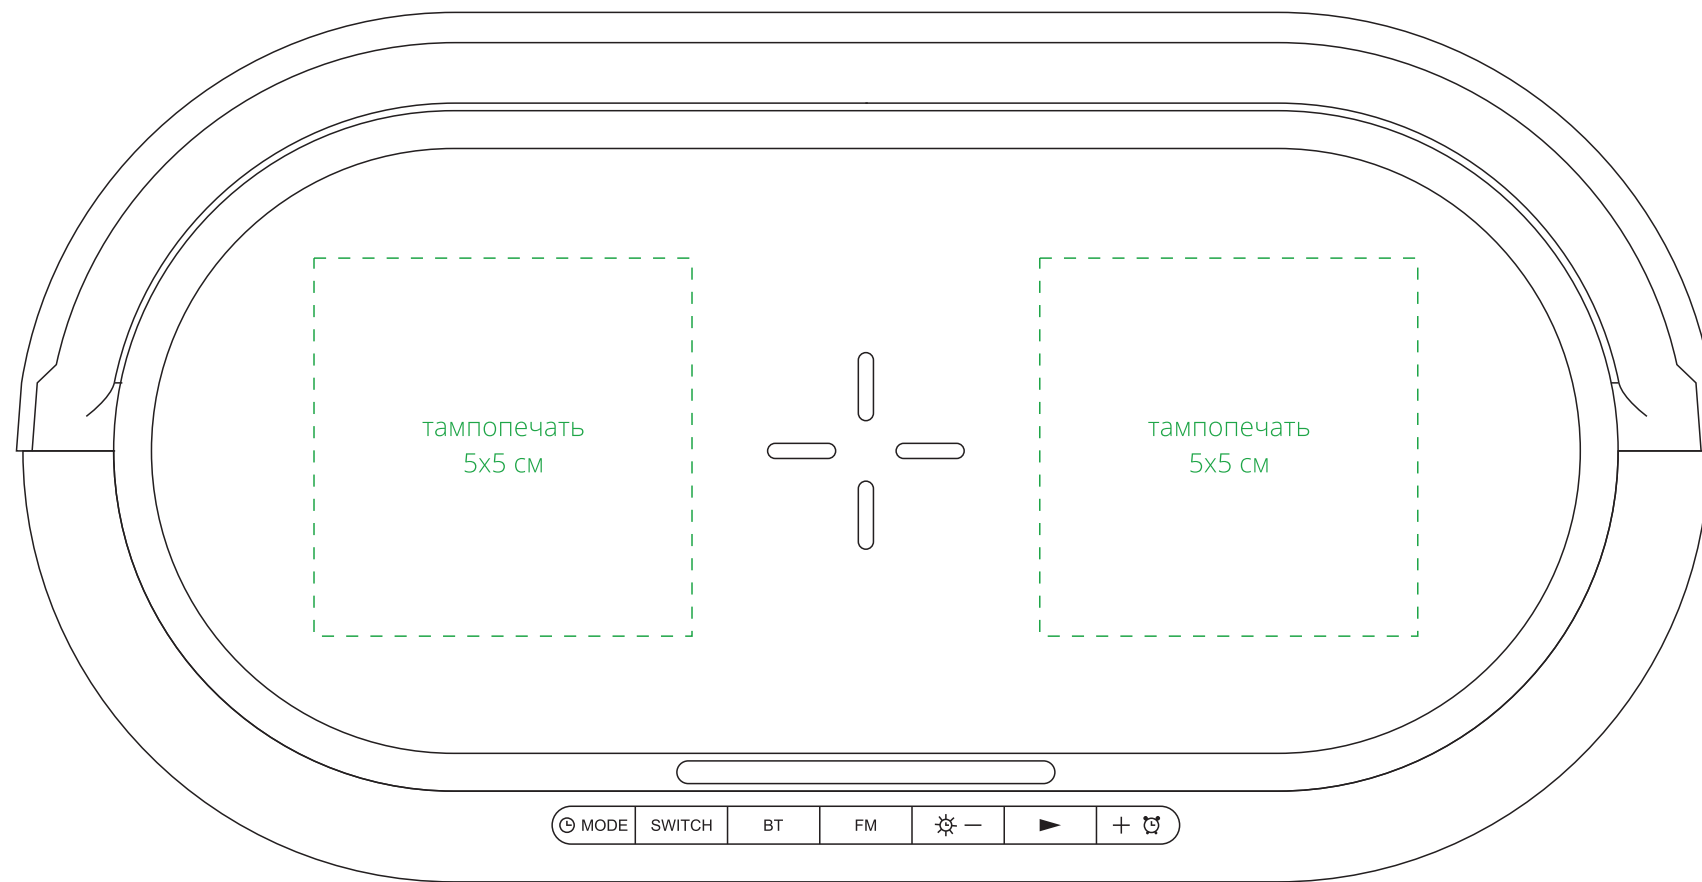

Арт. 15395

Bluetooth колонка с электронными часами, беспроводной зарядкой и подсветкой

M1:1

сверху

сверху
ручка