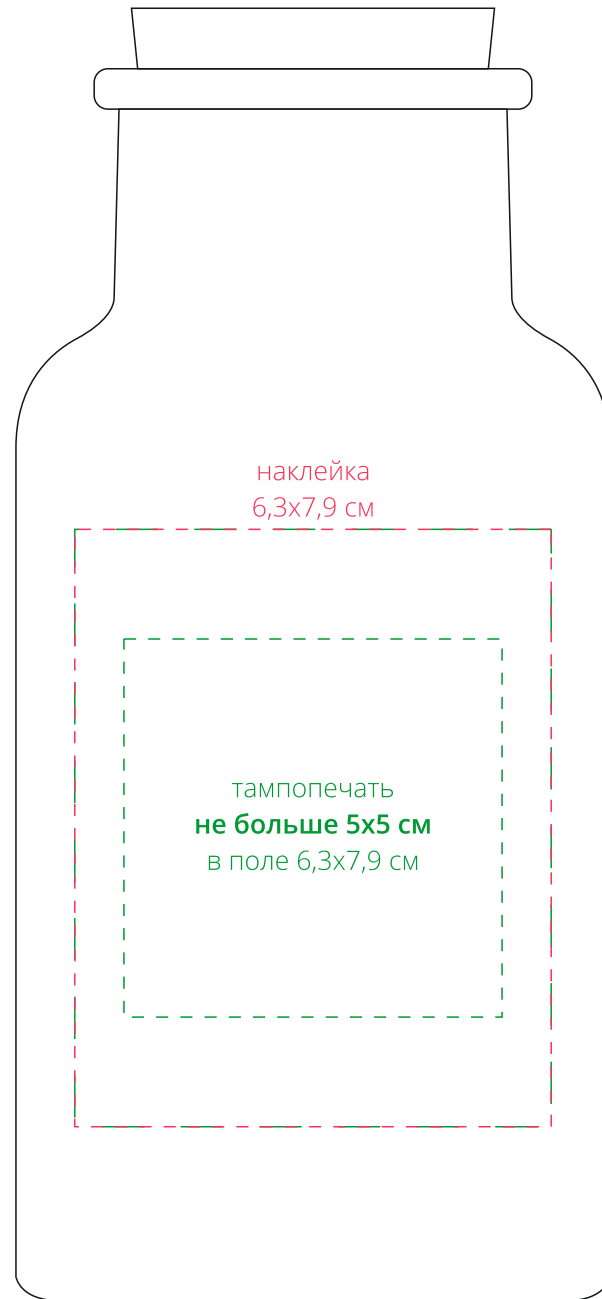

Арт. 16510  
Кофе в зернах «Кокос»  
M1:1

*напротив заводской наклейки*