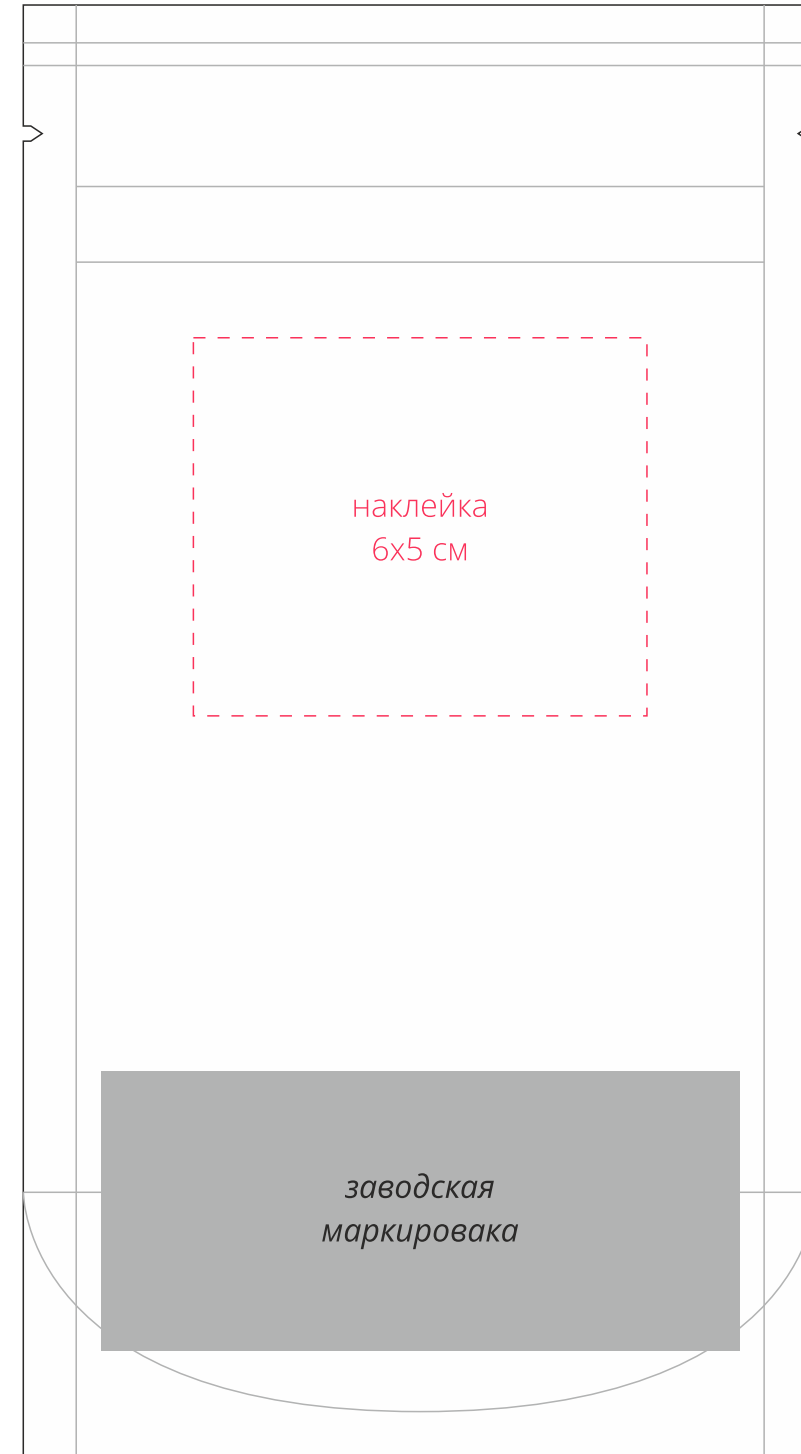

Арт. 14619  
Кофе в зернах 100 г  
M1:1

*сторона а*

*сторона б*