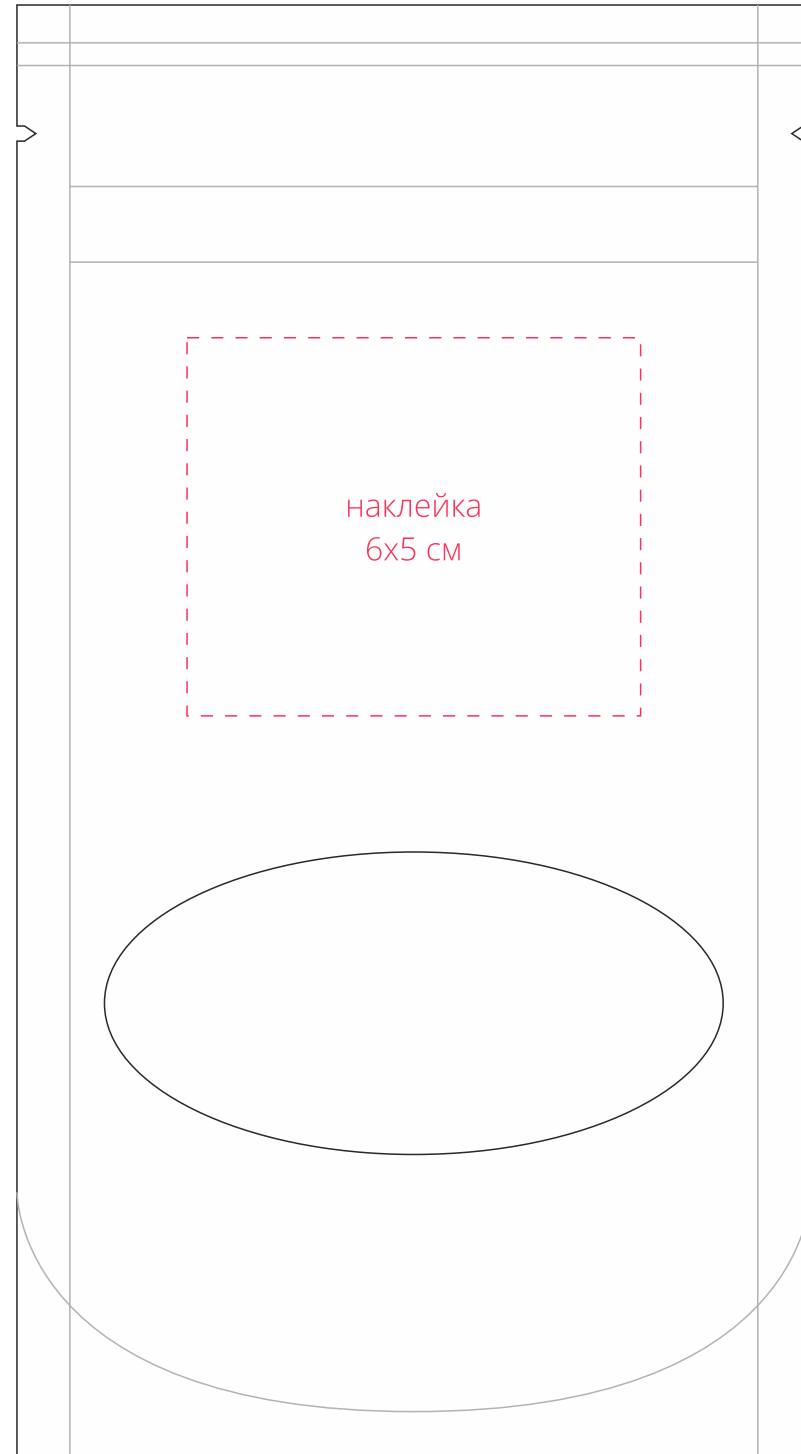

Арт. 14619  
Кофе в зернах 100 г  
M1:1

*сторона а*

*сторона б*