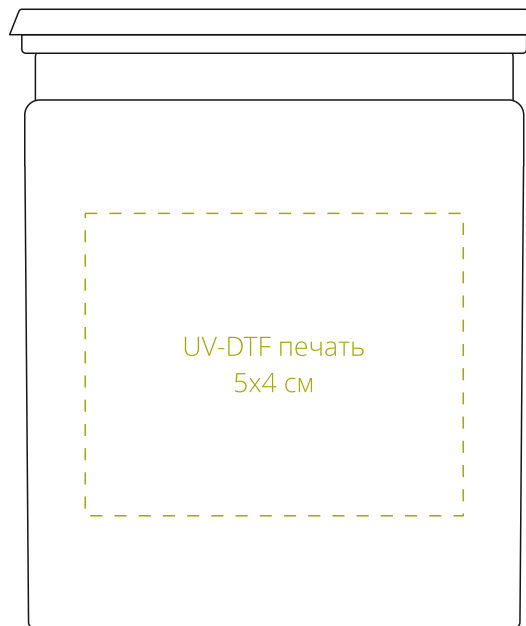

Арт. 15669

Жевательный мармелад Cream Team

M1:1

полиграфическая вставка
Ø6 см
+ 2 мм вылет

вставка под крышку

UV-DTF печать
5x4 см