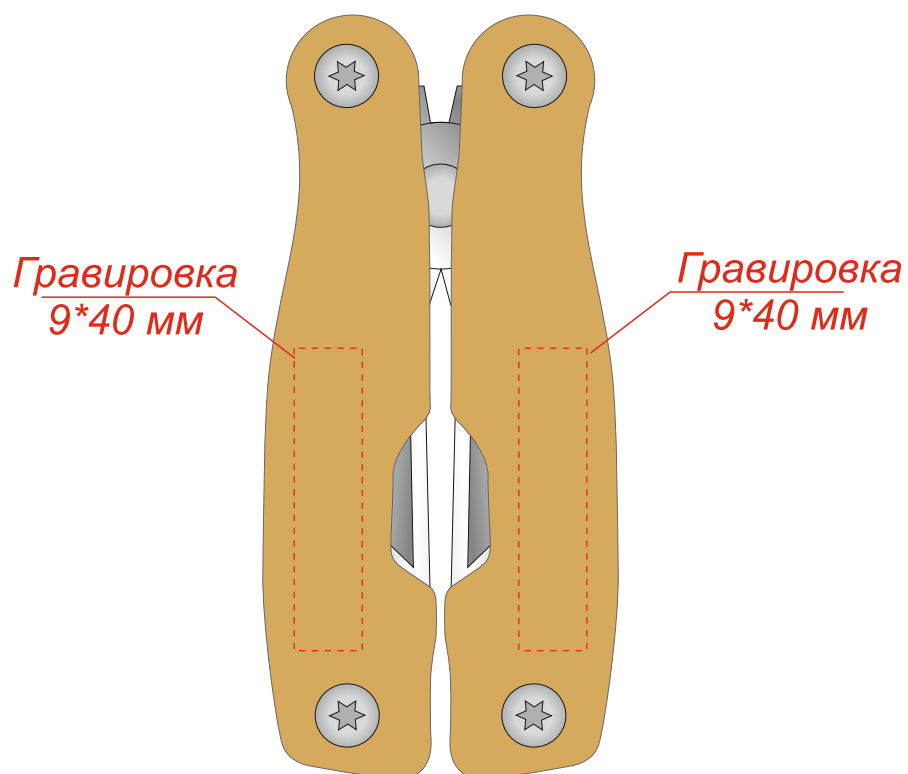

Артикул: 39015
Мультитул Ренджер, коричневый

Нанесение возможно с двух сторон

Гравировка может быть неравномерной по цвету, иметь разнотон, что обусловлено разной плотностью древесных волокон и неоднородностью структуры дерева.