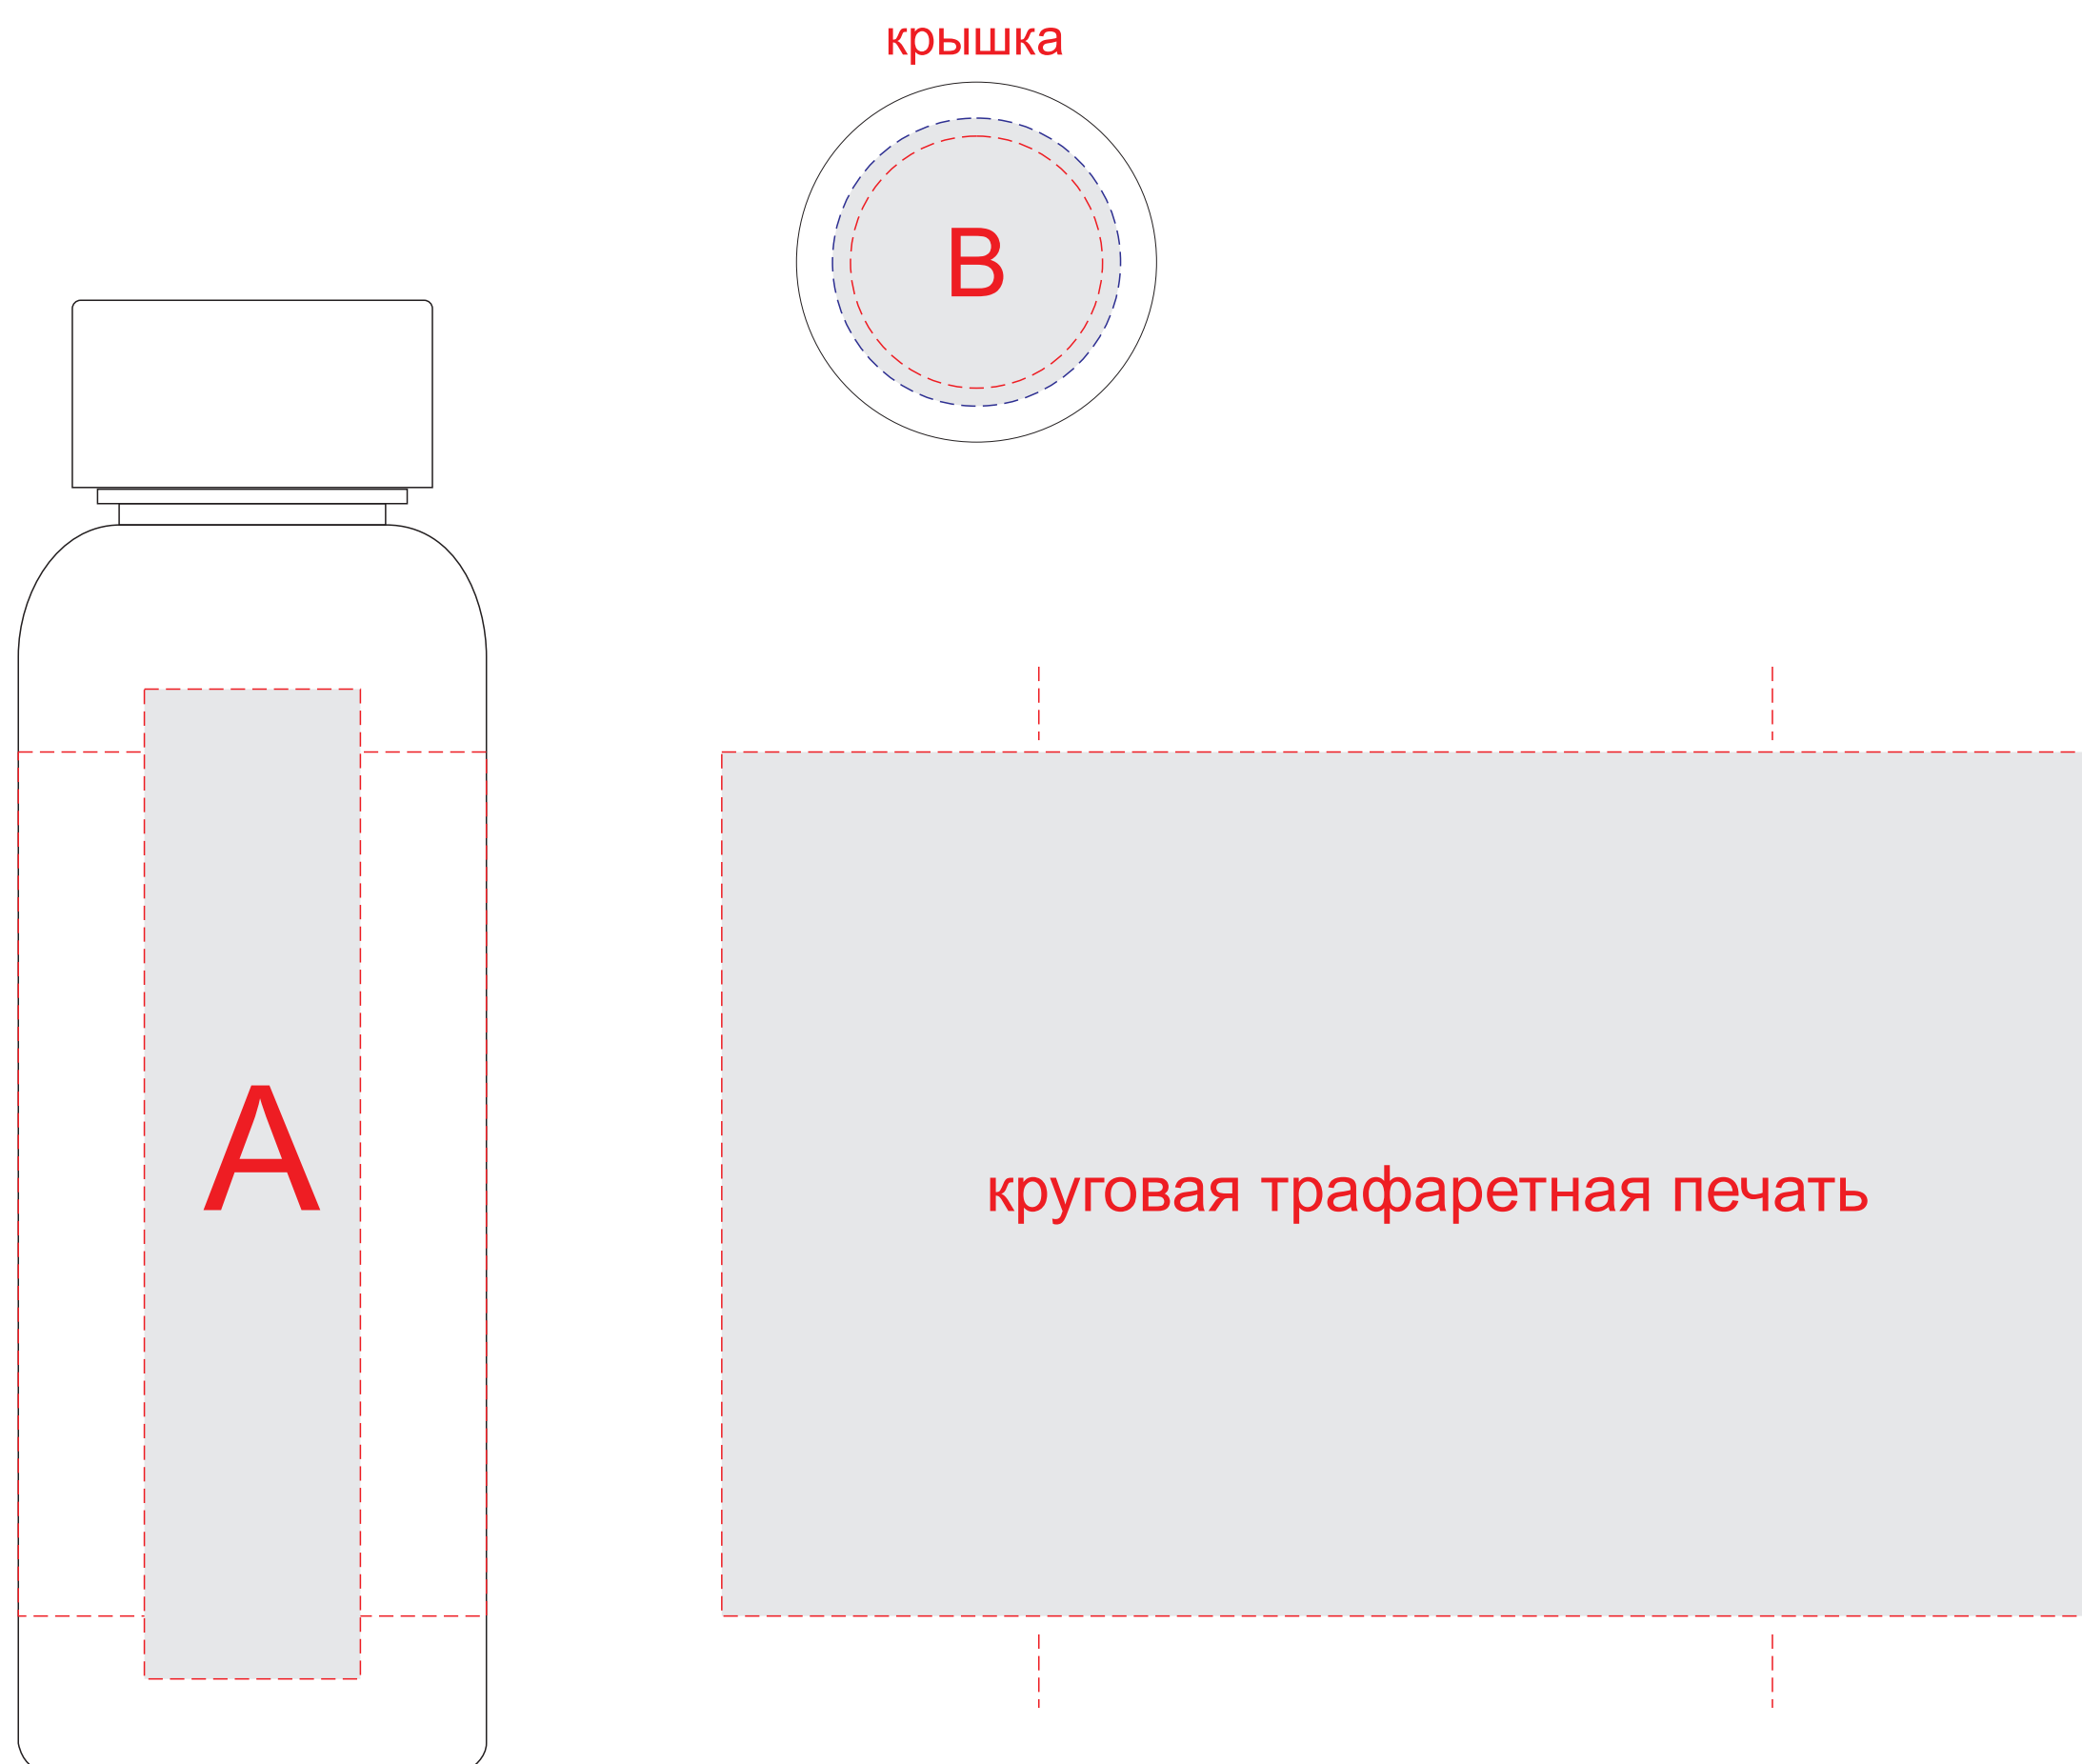

Арт.839729

Внимание! Круговая трафаретная печать не стыкуется!

А	Вид нанесения	Макс площадь (Ш*В)
	Тампопечать	30x50мм
	Круговая трафаретная печать	190x120мм

В	Вид нанесения	Макс площадь (Ш*В)
	Тампопечать (1+0)	35x35мм
	Гравировка	40x40мм