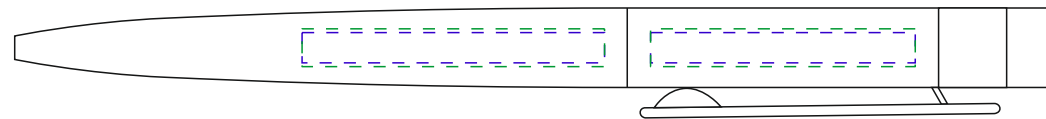

слева от клипа