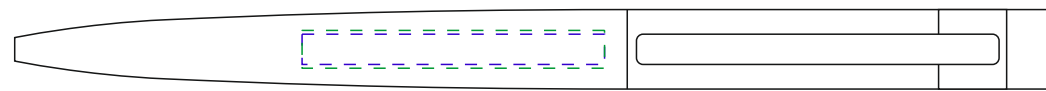

Арт. 15196
Ручка шариковая Platero
M1:1

на одной линии с клипом