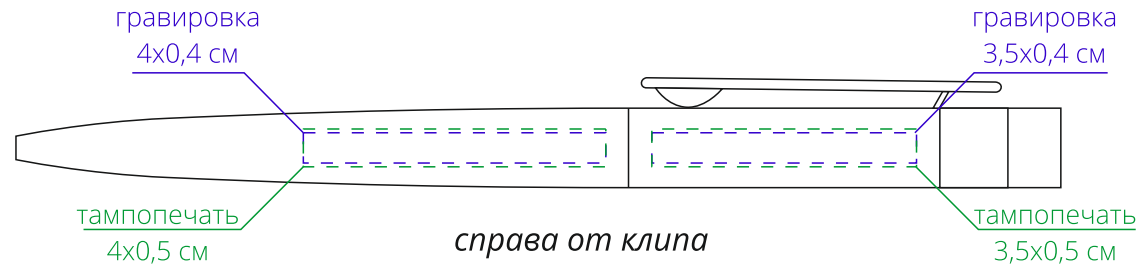

Арт. 15196
Ручка шариковая Platero
M1:1

на одной линии с клипом