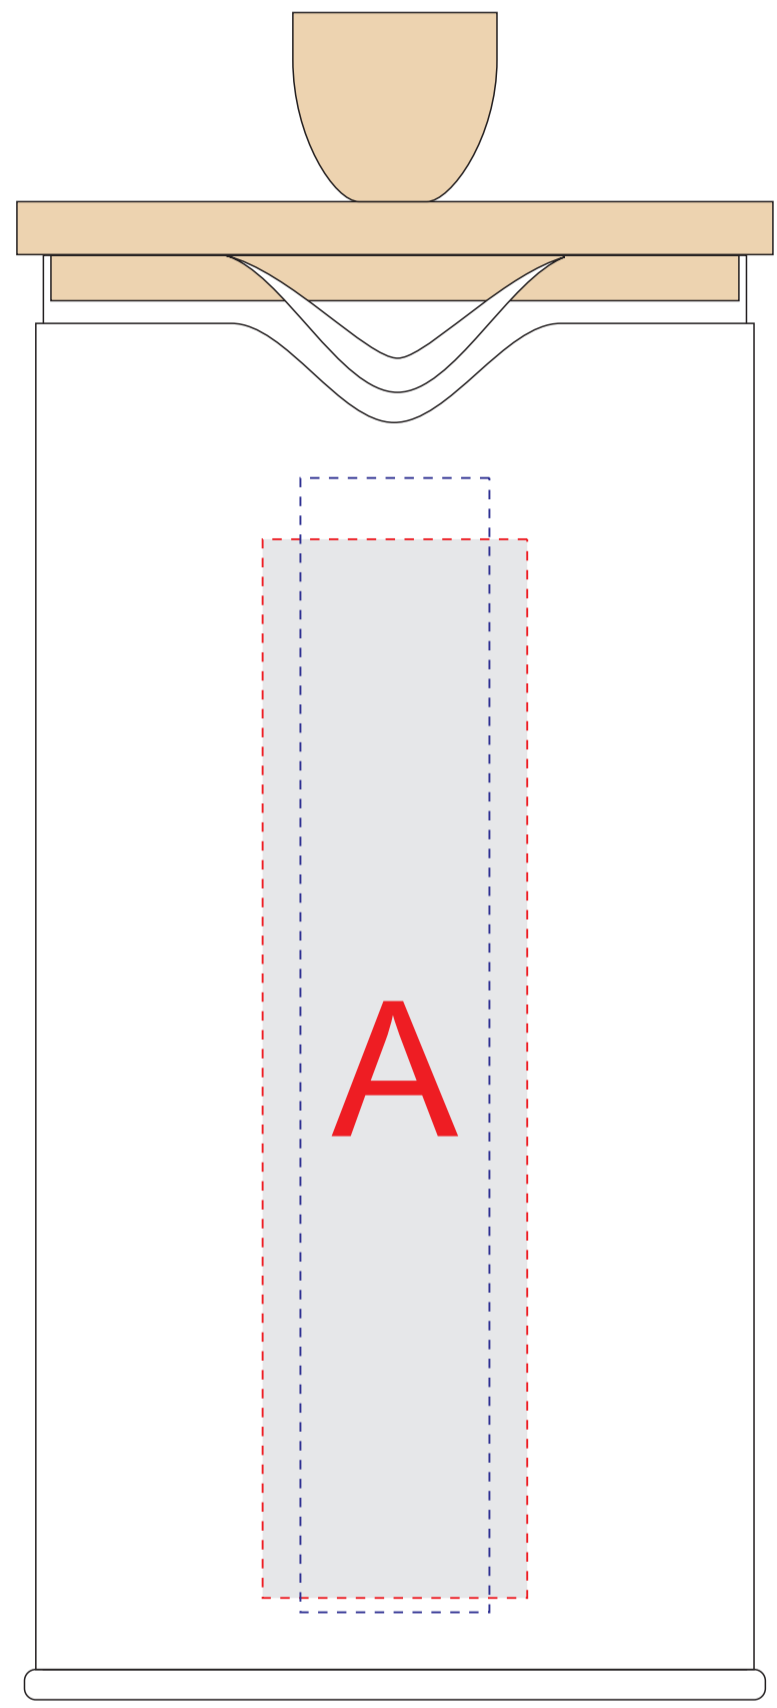

ручка сзади

<b>A</b>	<b>Вид нанесения</b>	<b>Макс площадь (Ш*В)</b>
	Гравировка	25x100мм
	Тампопечать 1+0	35x45мм