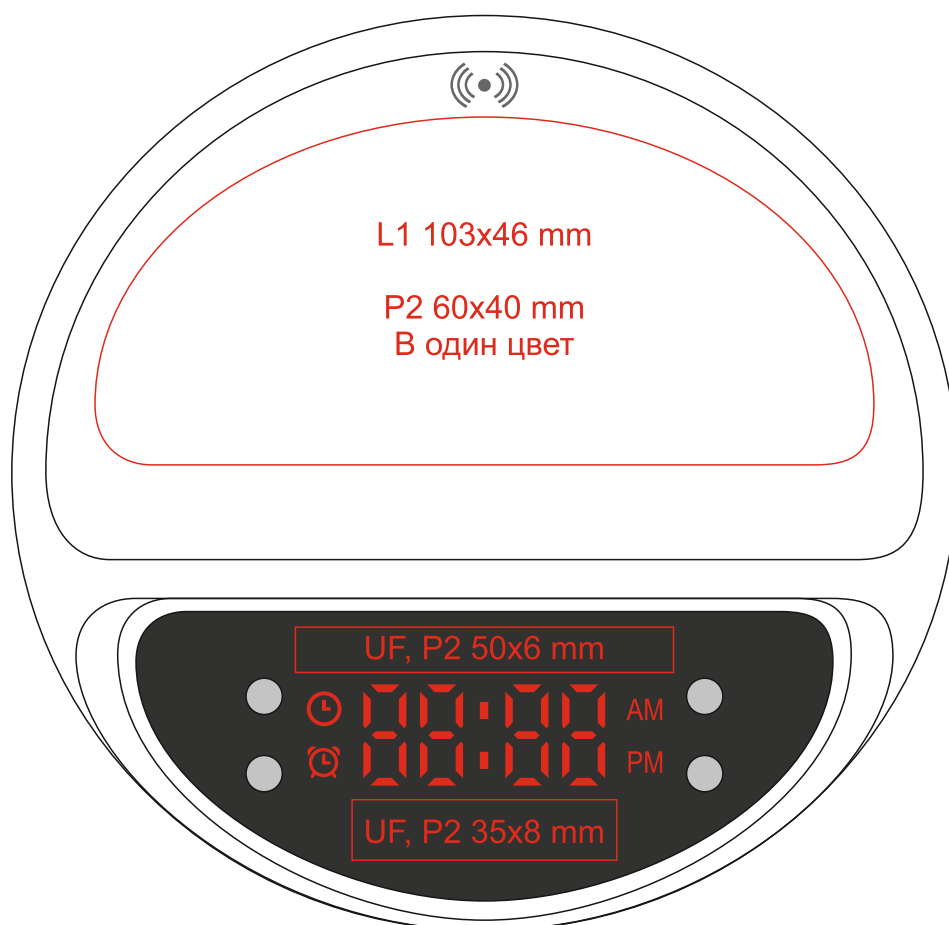

7454

Цвет гравировки L1 может быть неоднородным
из-за натуральной фактуры бамбука