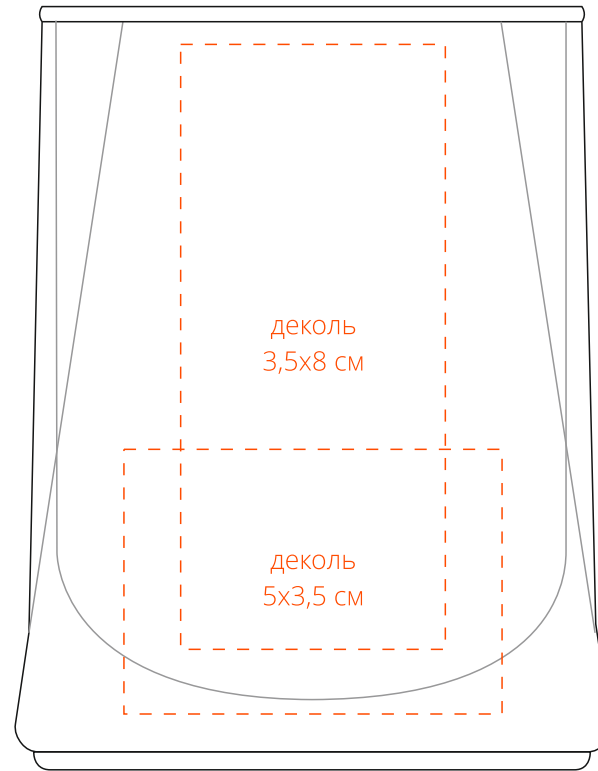

Арт. 14675

Стакан с двойными стенками Quadroni

M1:1

*\*нанесение возможно на всех четырех гранях*

**Внимание!**

**При печати по цветным изделиям белый цвет может принимать оттенок цвета изделия.**