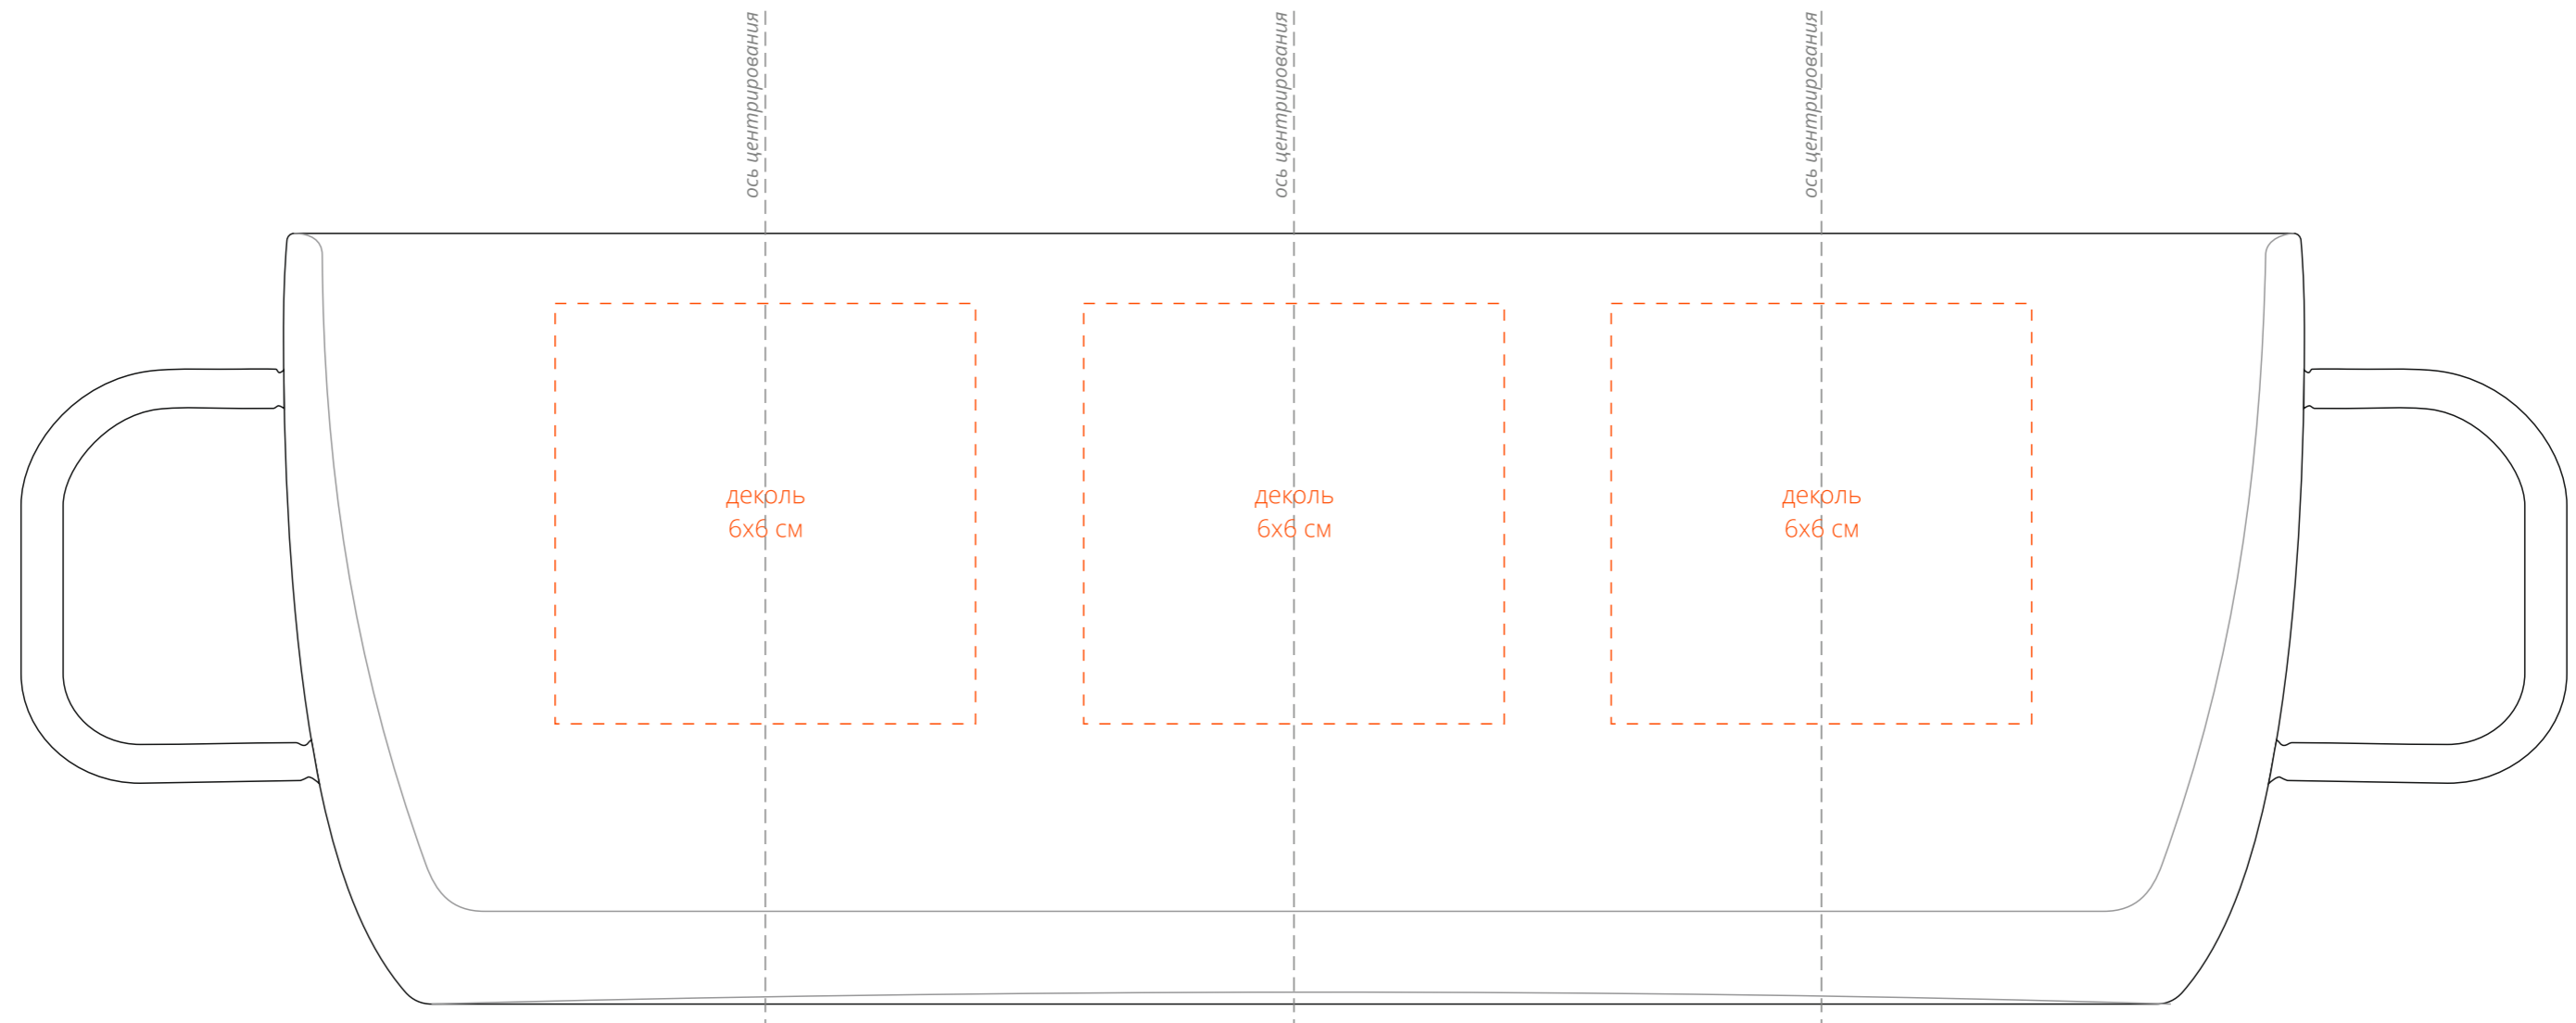

Арт. 14676

Кружка с двойными стенками Seifenblase

M1:1

Внимание!

При печати по цветным изделиям белый цвет может принимать оттенок цвета изделия.