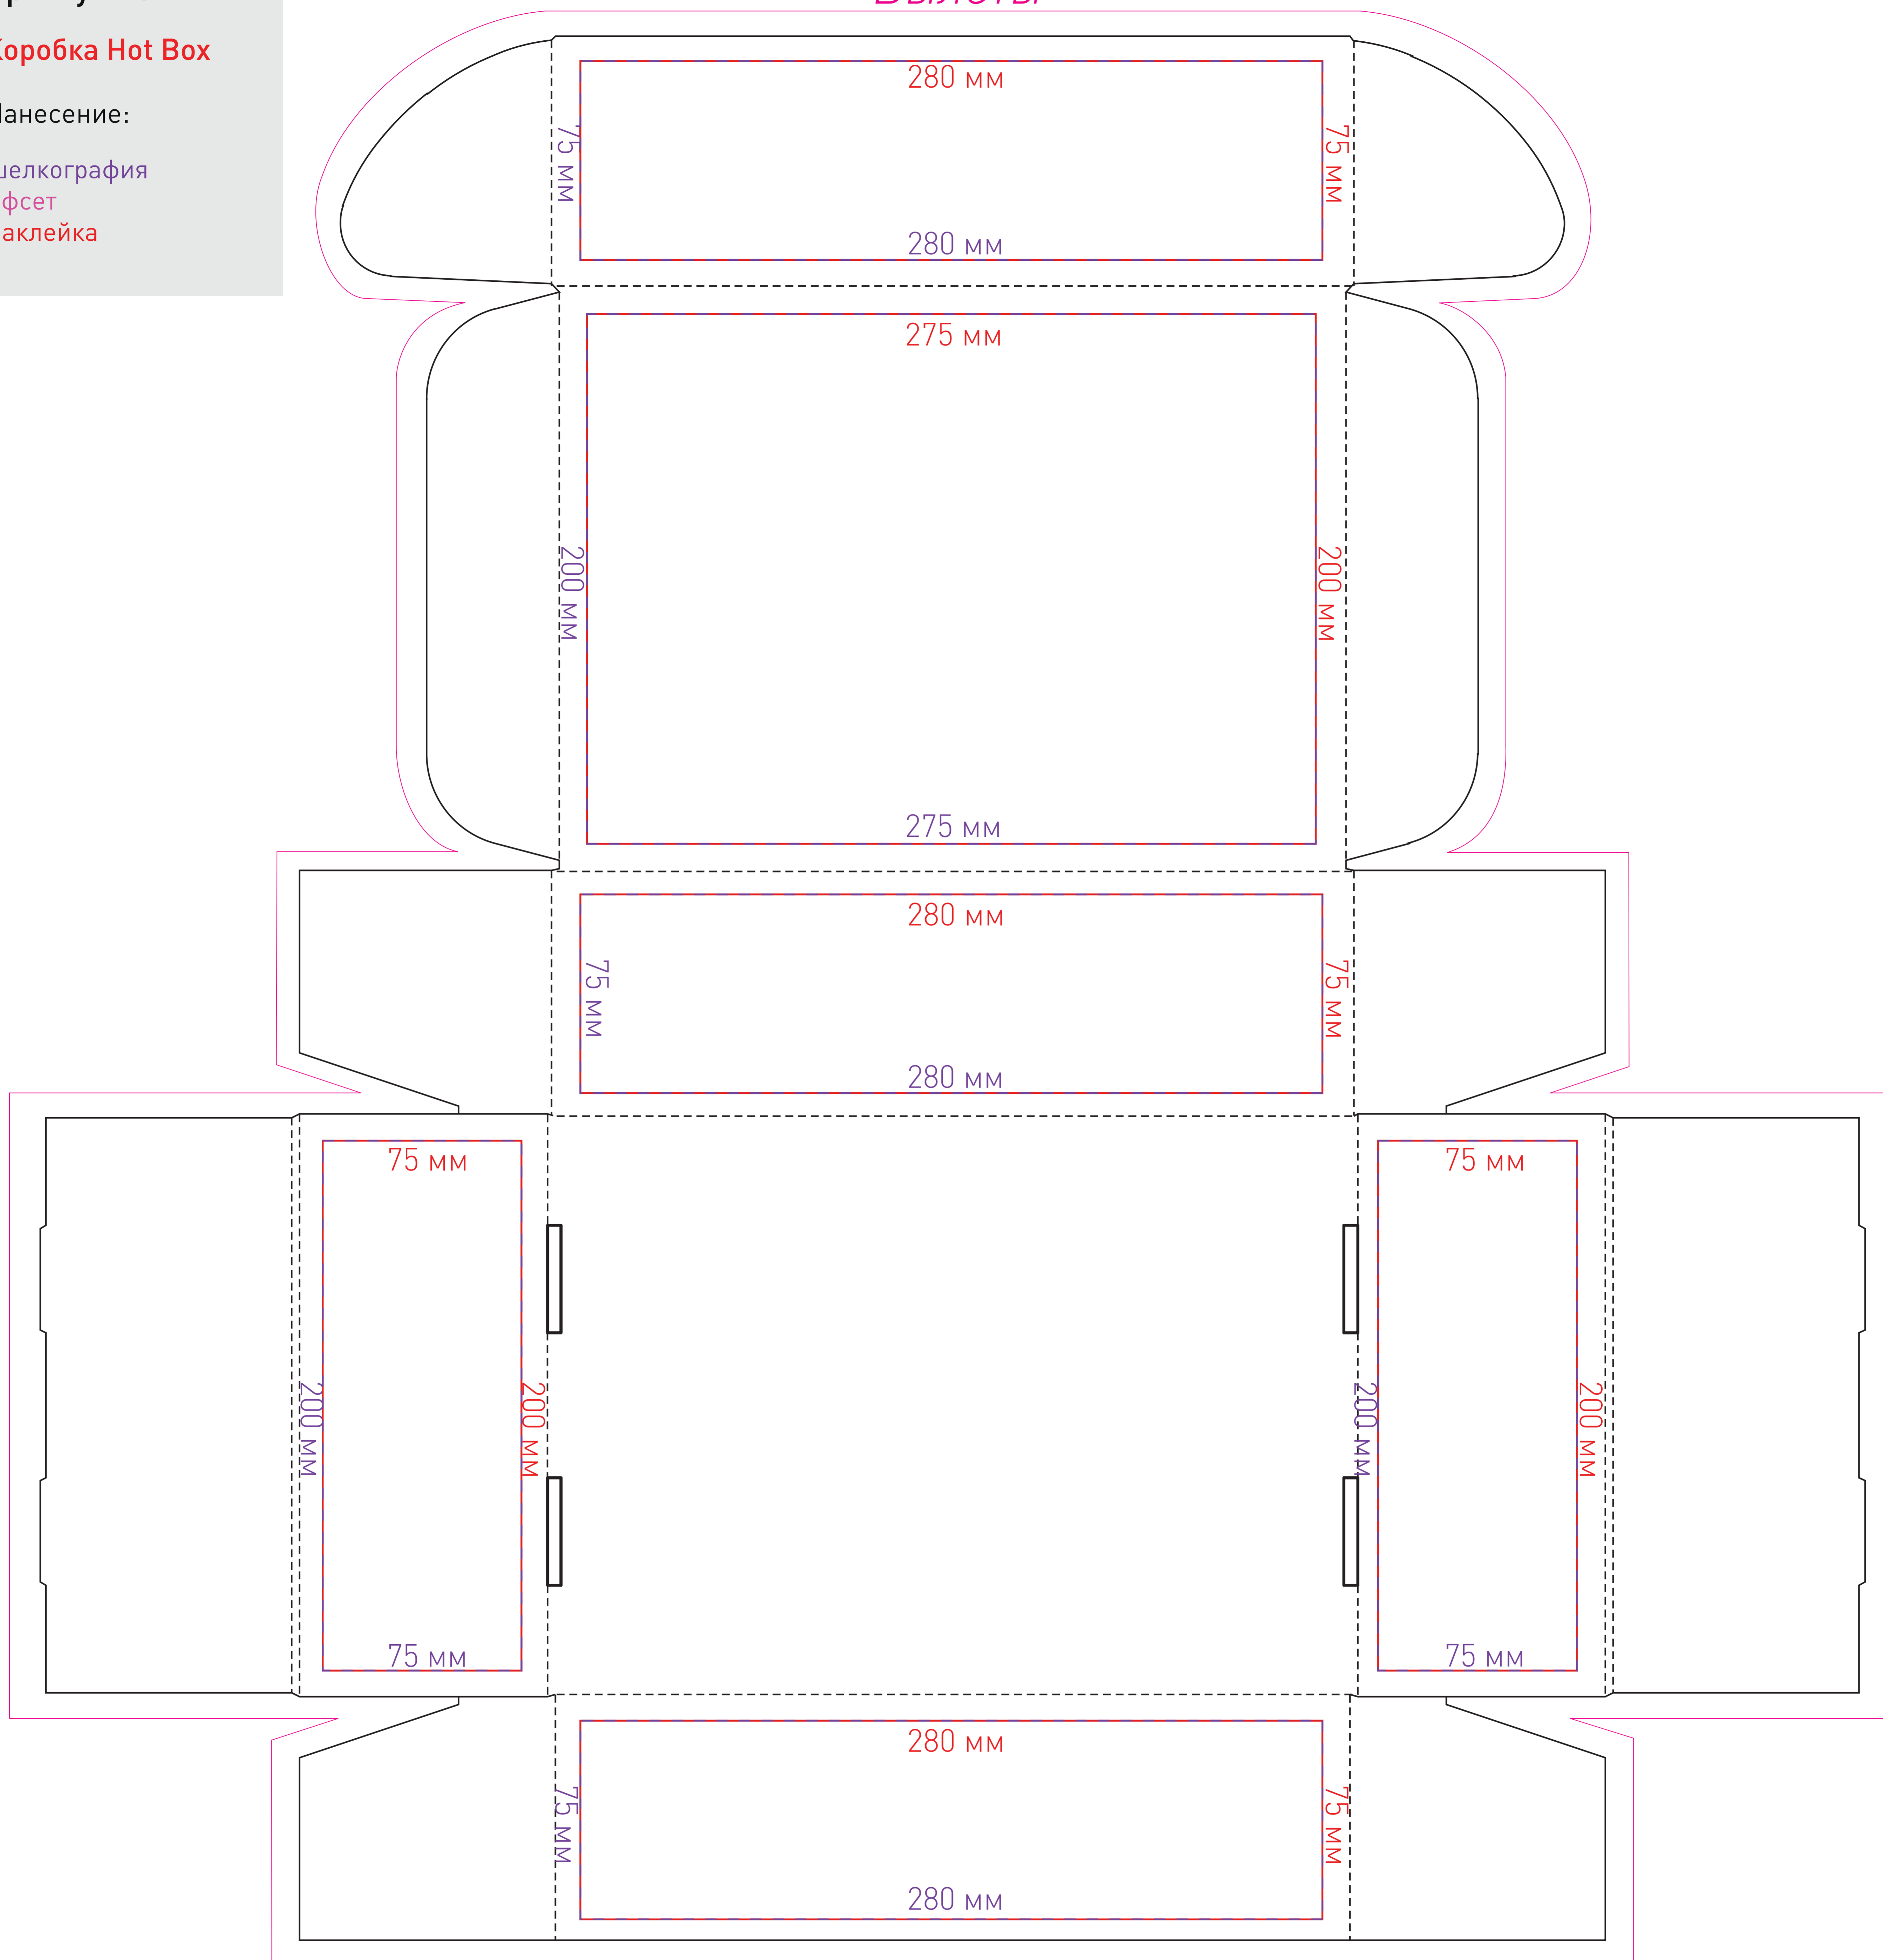

М 1:1

Артикул 189

Коробка Hot Box

Нанесение:

шелкография

офсет

наклейка

Вылеты

ВИД СНАРУЖИ

Макет наклейки нужно присылать отдельным файлом.
Минимальный тираж для офсетной печати - 500 шт.