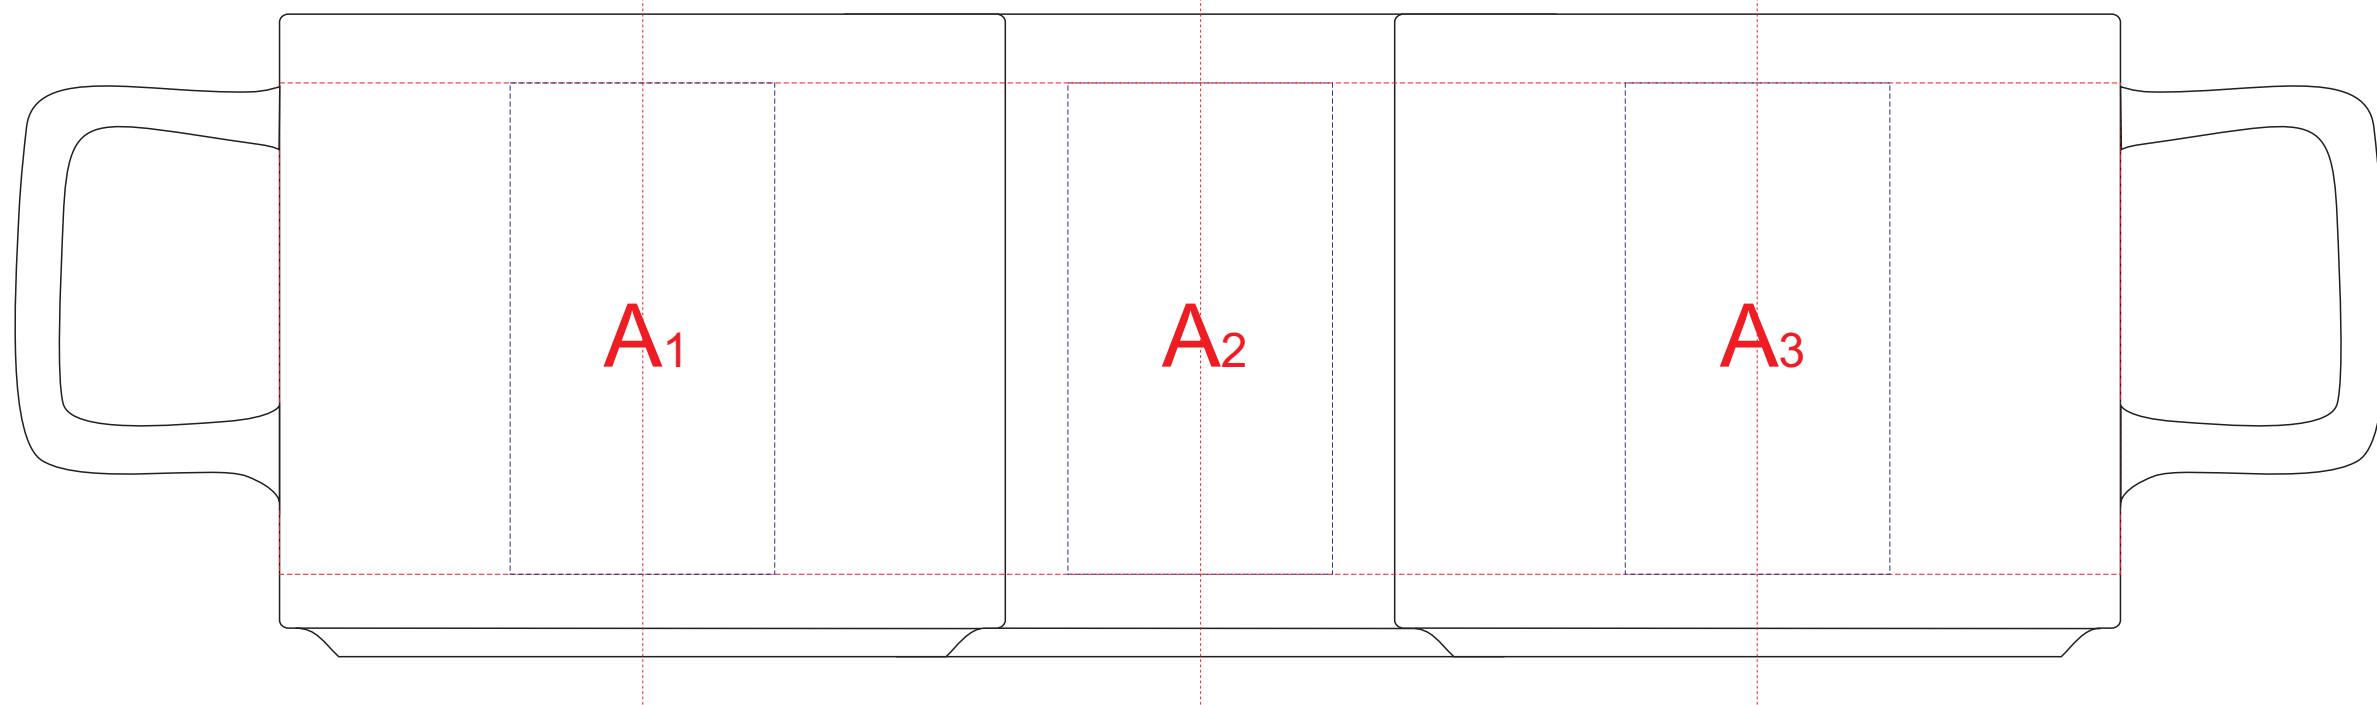

Арт. 870122

ручка слева

ручка сзади

ручка справа

образец для деколи

А	Вид нанесения	Макс площадь (Ш*В)
	Деколь	245x65мм
	Тампопечать	35x50мм