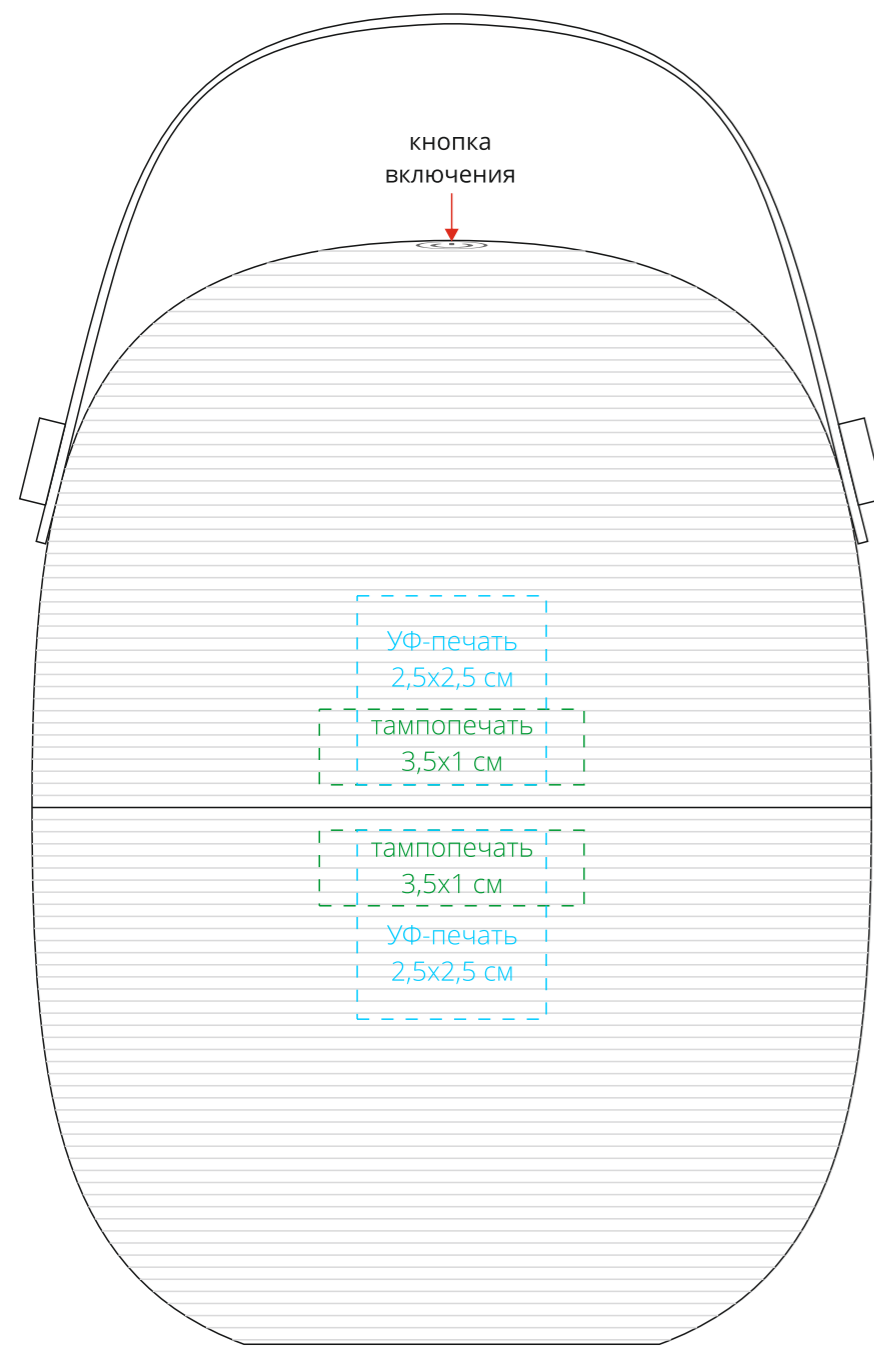

ремешок

на стороне с кнопкой

напротив кнопки

справа от кнопки

слева от кнопки