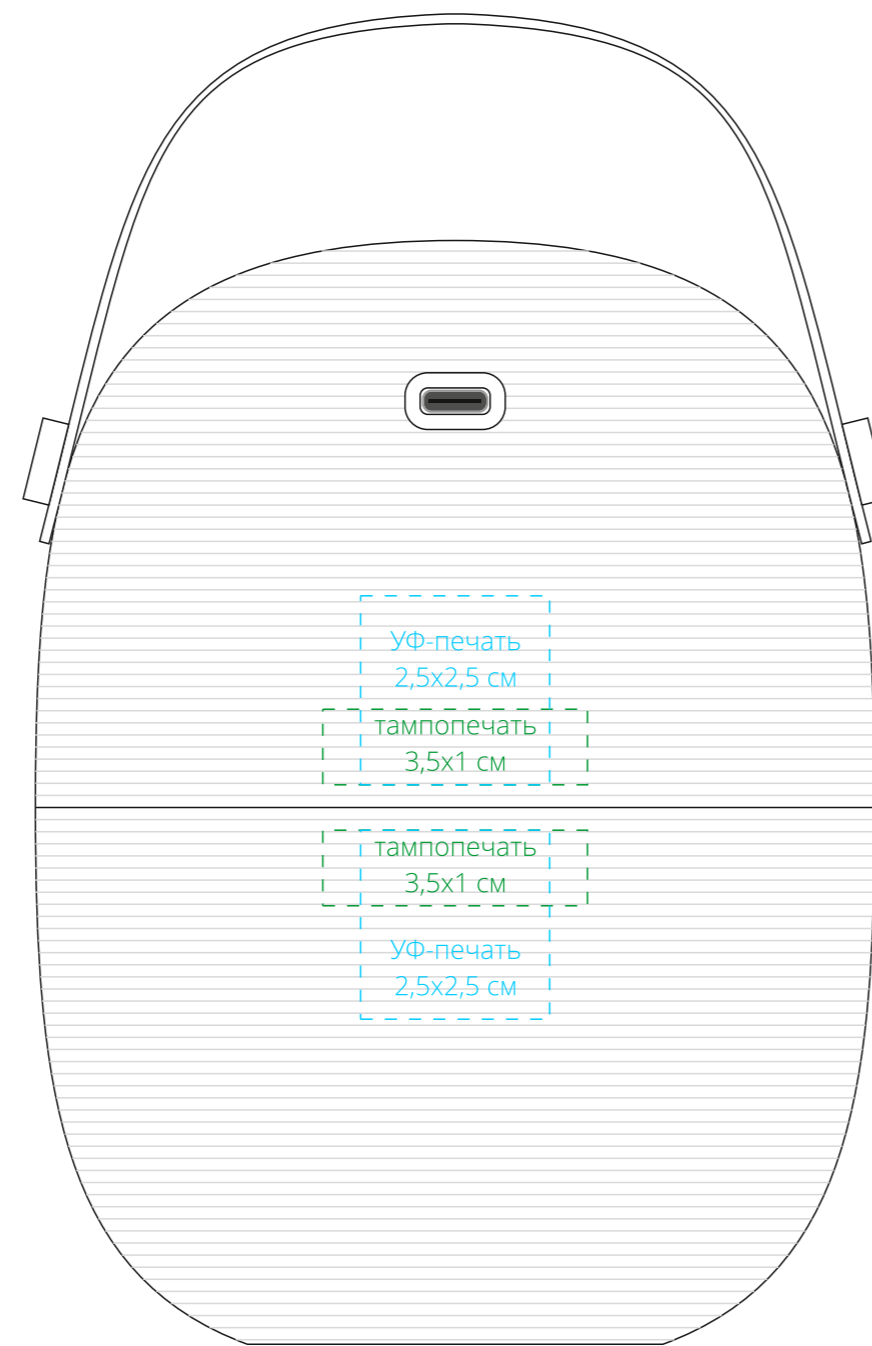

ремешок

на стороне с кнопкой

напротив кнопки

справа от кнопки

слева от кнопки