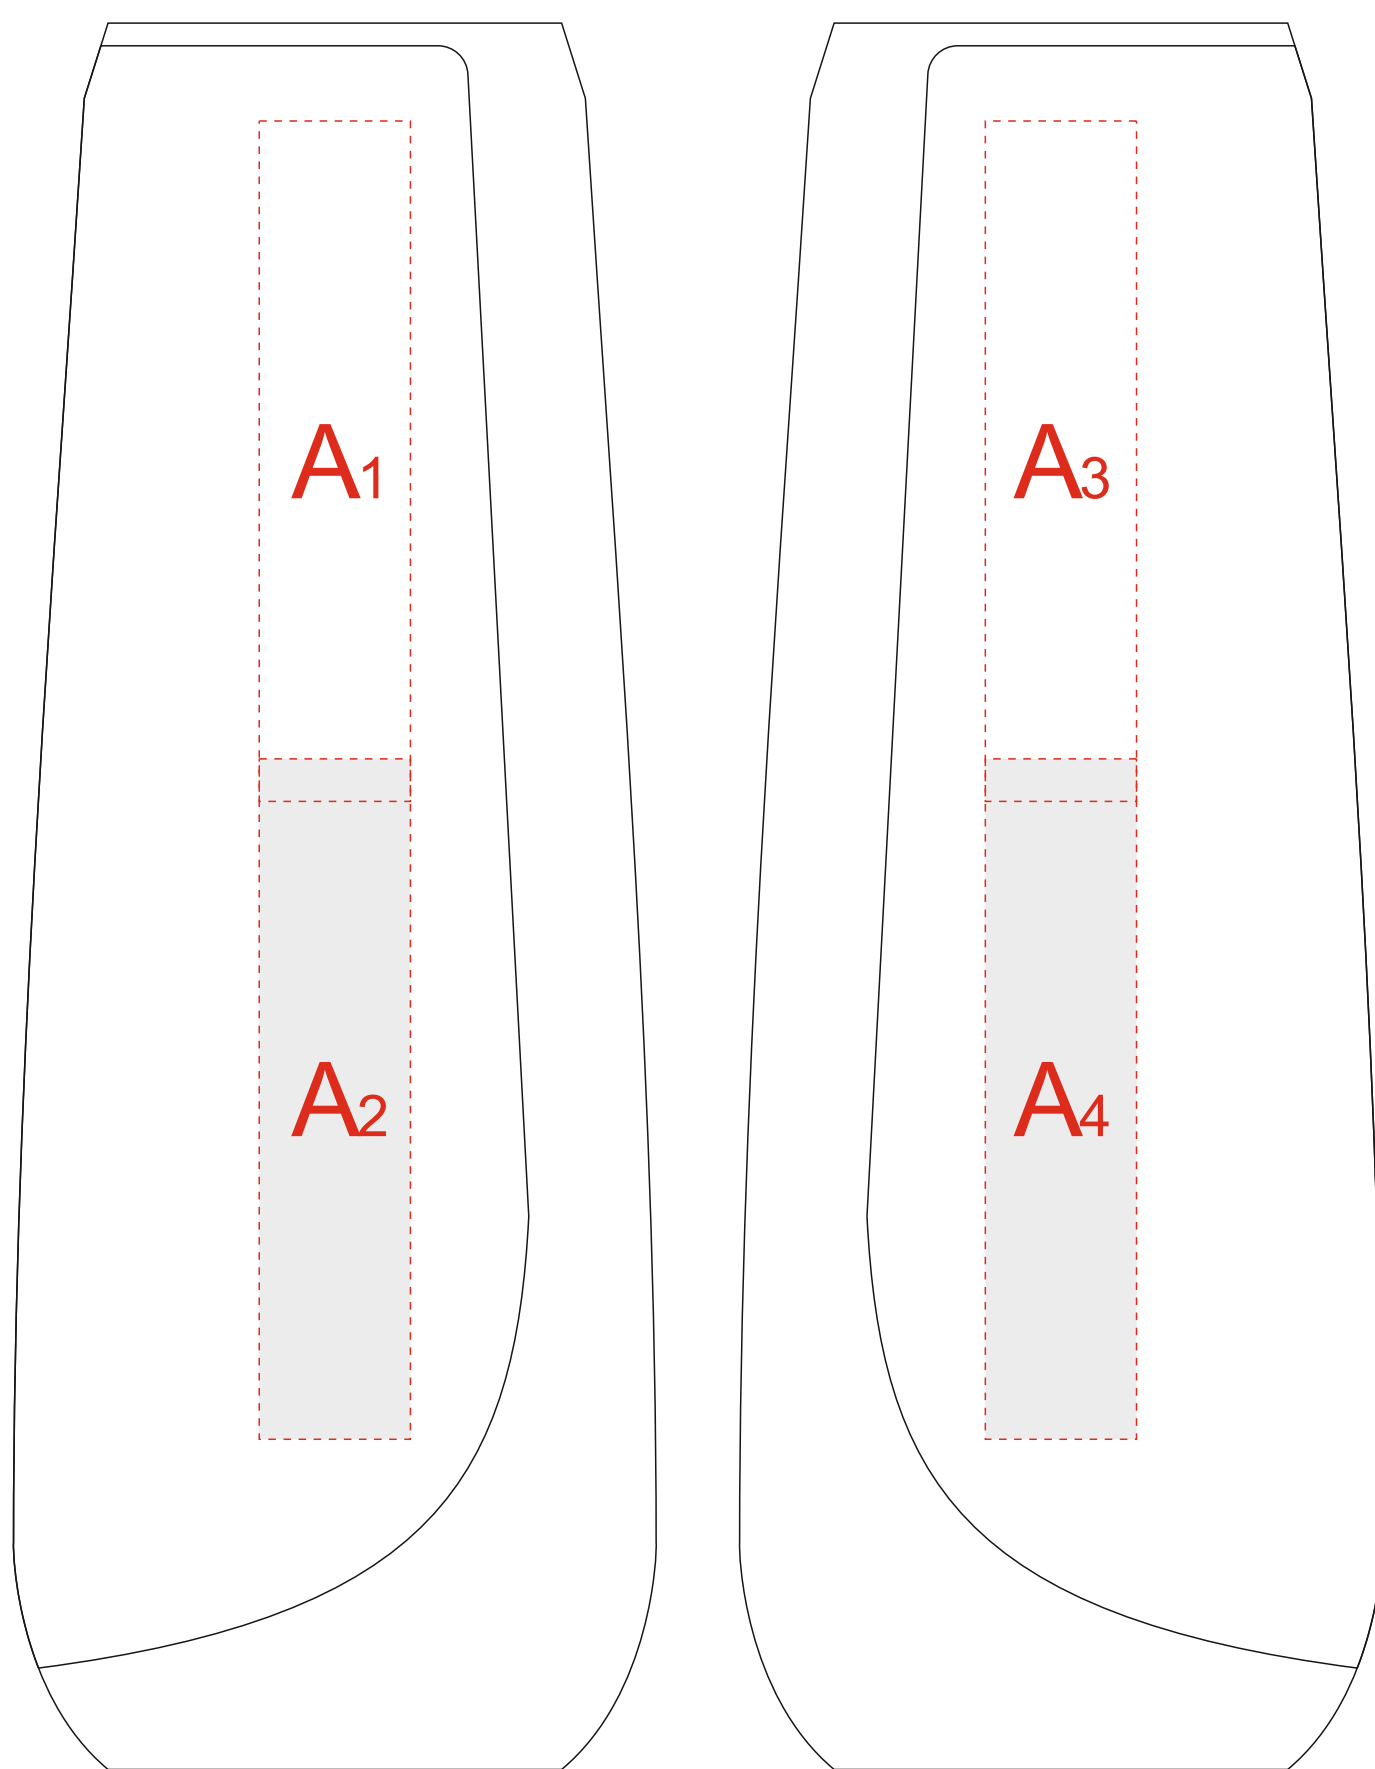

Сторона 1

Сторона 2

A	Вид нанесения	Макс площадь (Ш*В)
	УФ печать	20x90мм