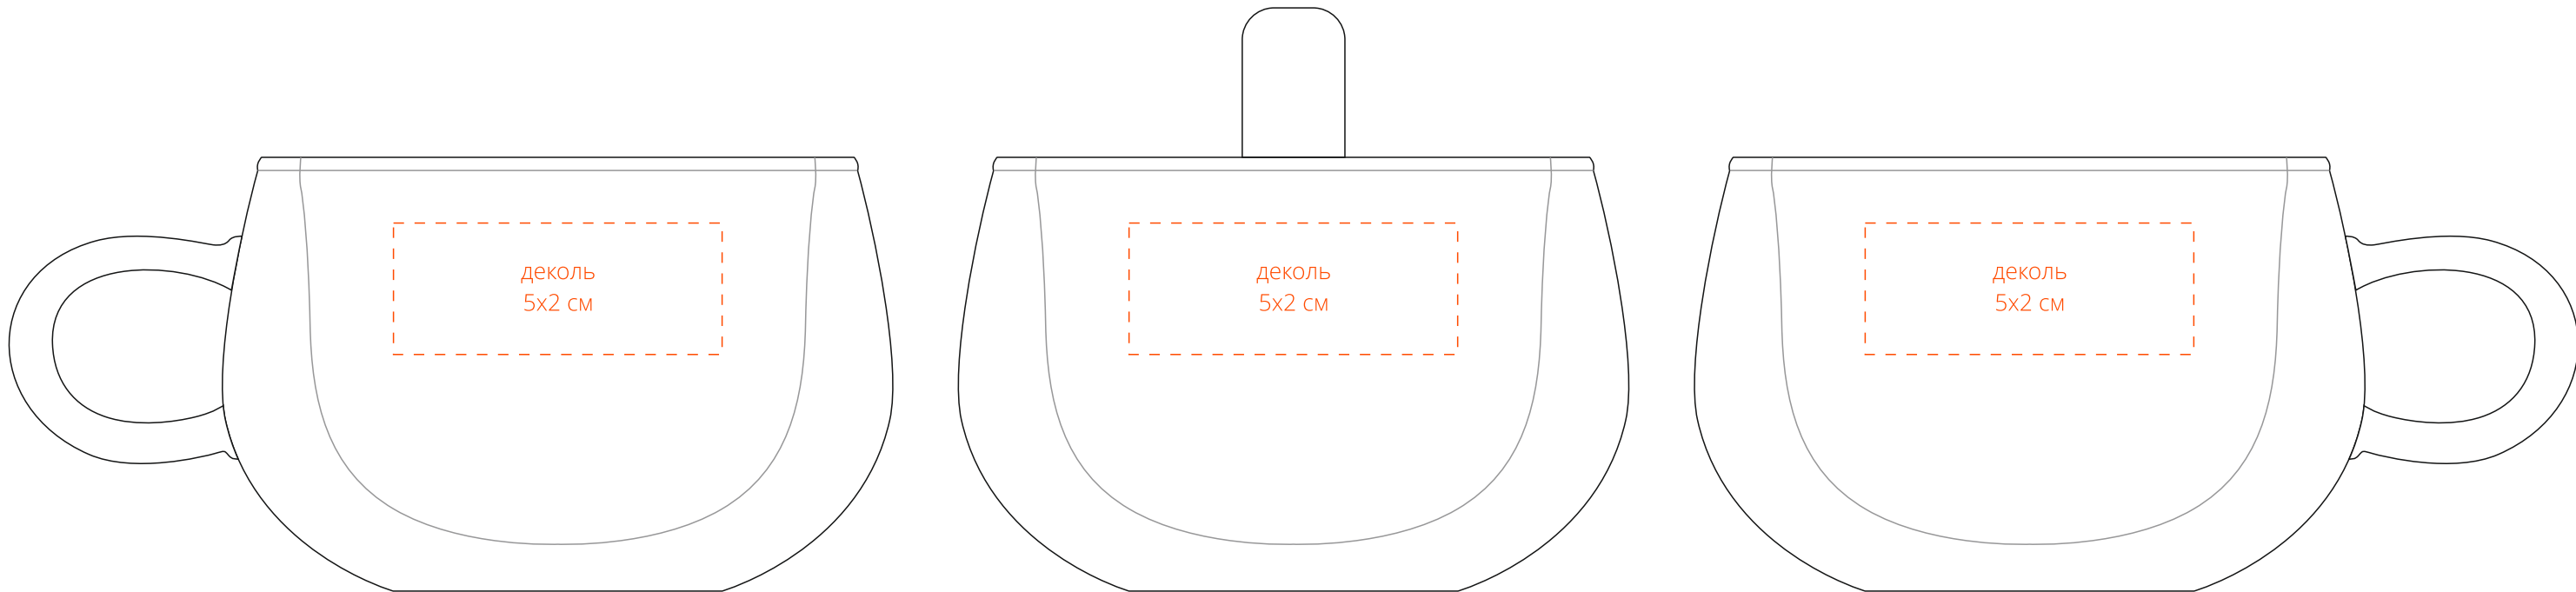

Арт. 14679

Чашка двустенная Small Ball, 210мл

M1:1

Внимание!

При печати по цветным изделиям белый цвет может принимать оттенок цвета изделия.