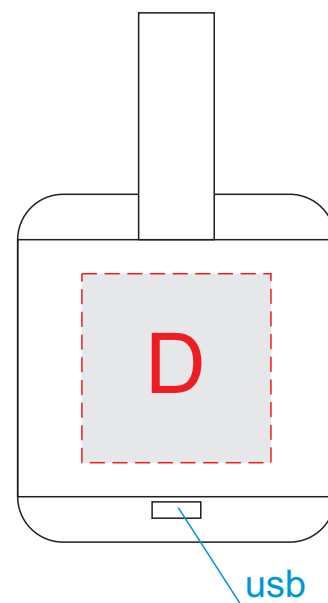

сторона 1

сторона 2
(usb и хлястик сзади)

сторона 3

сторона 4

A	Вид нанесения	Макс площадь (Ш*В)
	Тампопечать	25x25мм
	Гравировка	25x16мм
	Уф печать	25x30мм

C	Вид нанесения	Макс площадь (Ш*В)
	Тампопечать	25x25мм
	Гравировка	25x21мм
	Уф печать	25x30мм

B	Вид нанесения	Макс площадь (Ш*В)
	Тампопечать	25x25мм
	Гравировка	26x18мм
	Уф печать	25x30мм

D	Вид нанесения	Макс площадь (Ш*В)
	Тампопечать	25x25мм