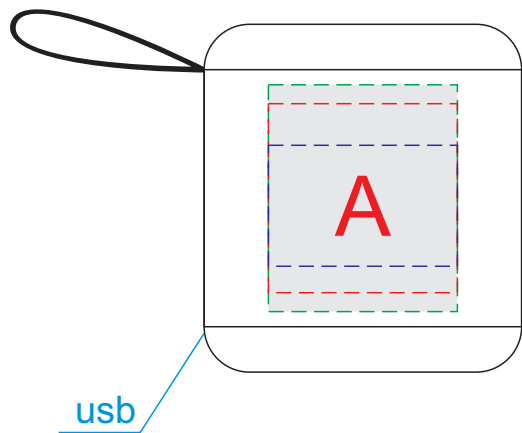

сторона 1

сторона 2
(usb и хлястик сзади)

сторона 3

сторона 4

A	Вид нанесения	Макс площадь (Ш*В)
	Тампопечать	25x25мм
	Гравировка	25x16мм
	Уф печать	25x30мм

C	Вид нанесения	Макс площадь (Ш*В)
	Тампопечать	25x25мм
	Гравировка	25x21мм
	Уф печать	25x30мм

B	Вид нанесения	Макс площадь (Ш*В)
	Тампопечать	25x25мм
	Гравировка	26x18мм
	Уф печать	25x30мм

D	Вид нанесения	Макс площадь (Ш*В)
	Тампопечать	25x25мм