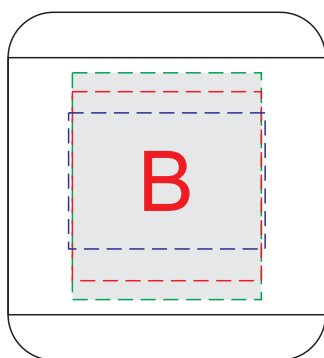

сторона 1

сторона 2
(usb и хлястик сзади)

сторона 3

сторона 4

A	Вид нанесения	Макс площадь (Ш*В)
	Тампопечать	25x25мм
	Гравировка	25x16мм
	Уф печать	25x30мм

C	Вид нанесения	Макс площадь (Ш*В)
	Тампопечать	25x25мм
	Гравировка	25x21мм
	Уф печать	25x30мм

B	Вид нанесения	Макс площадь (Ш*В)
	Тампопечать	25x25мм
	Гравировка	26x18мм
	Уф печать	25x30мм

D	Вид нанесения	Макс площадь (Ш*В)
	Тампопечать	25x25мм