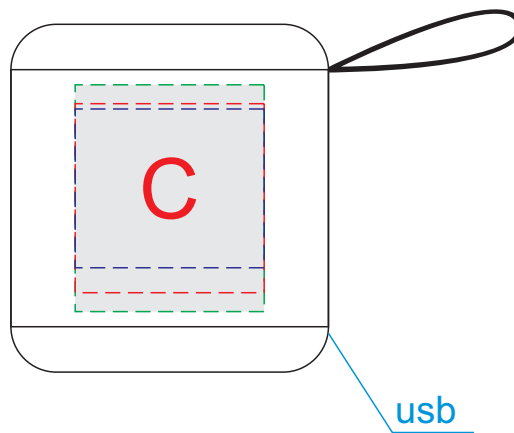

сторона 1

сторона 2
(usb и хлястик сзади)

сторона 3

сторона 4

A	Вид нанесения	Макс площадь (Ш*В)
	Тампопечать	25x25мм
	Гравировка	25x16мм
	Уф печать	25x30мм

C	Вид нанесения	Макс площадь (Ш*В)
	Тампопечать	25x25мм
	Гравировка	25x21мм
	Уф печать	25x30мм

B	Вид нанесения	Макс площадь (Ш*В)
	Тампопечать	25x25мм
	Гравировка	26x18мм
	Уф печать	25x30мм

D	Вид нанесения	Макс площадь (Ш*В)
	Тампопечать	25x25мм