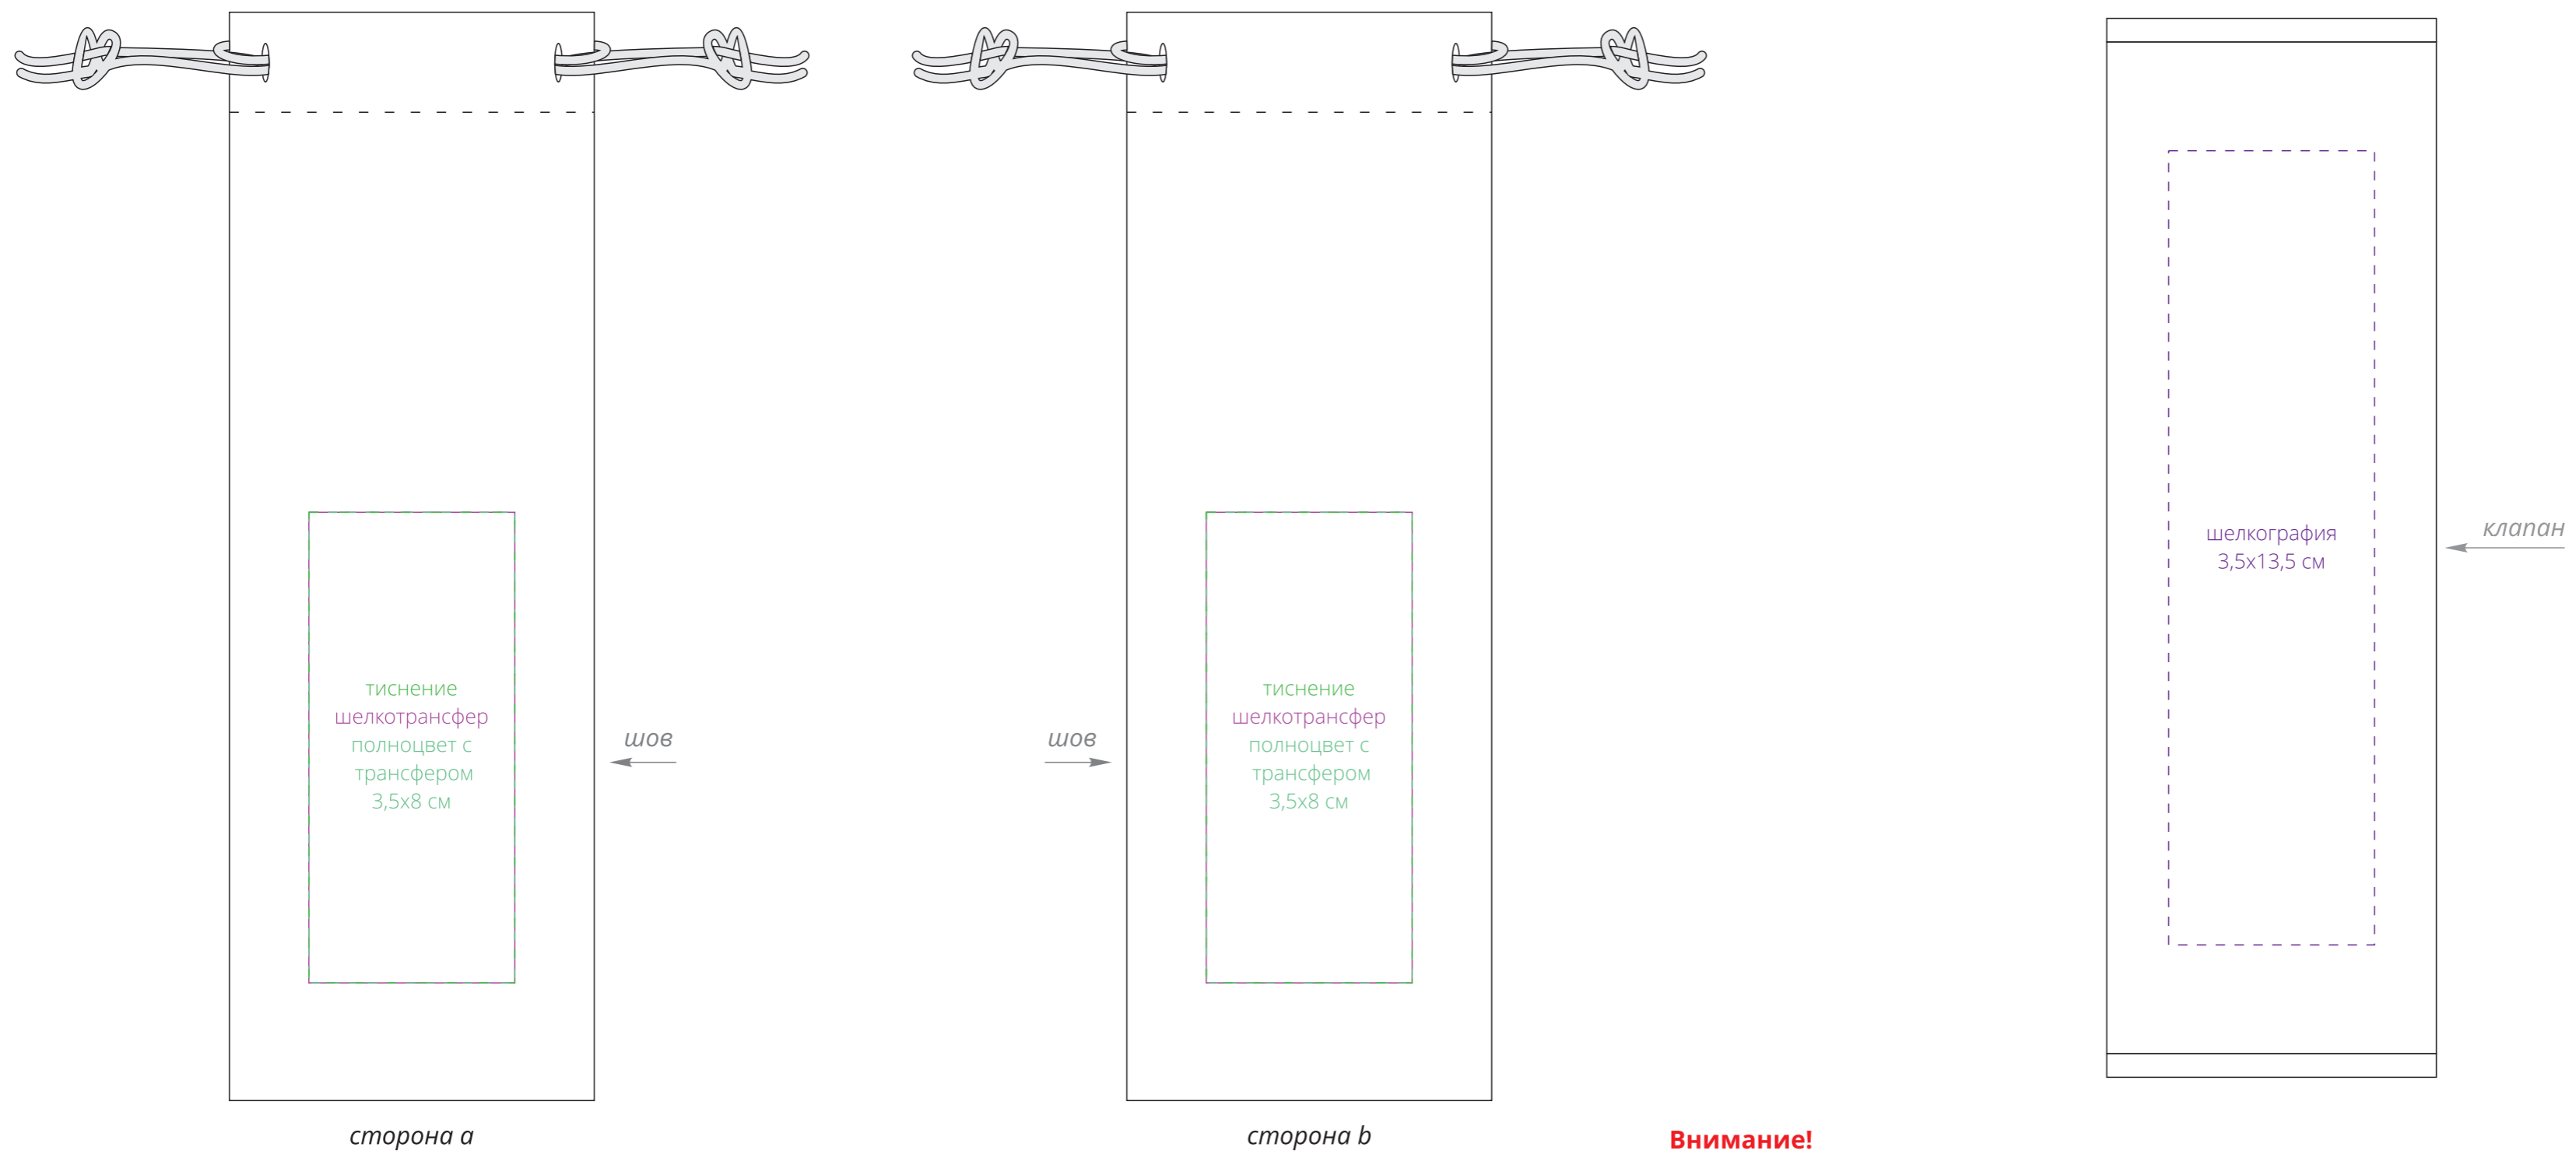

подставка
(в разобранном виде)

чехол

упаковка

Внимание!
Для шелкографии по цветным и темным поверхностям можно использовать белый, черный, золотистый, серебристый цвет во избежание проявления оттенка основы.