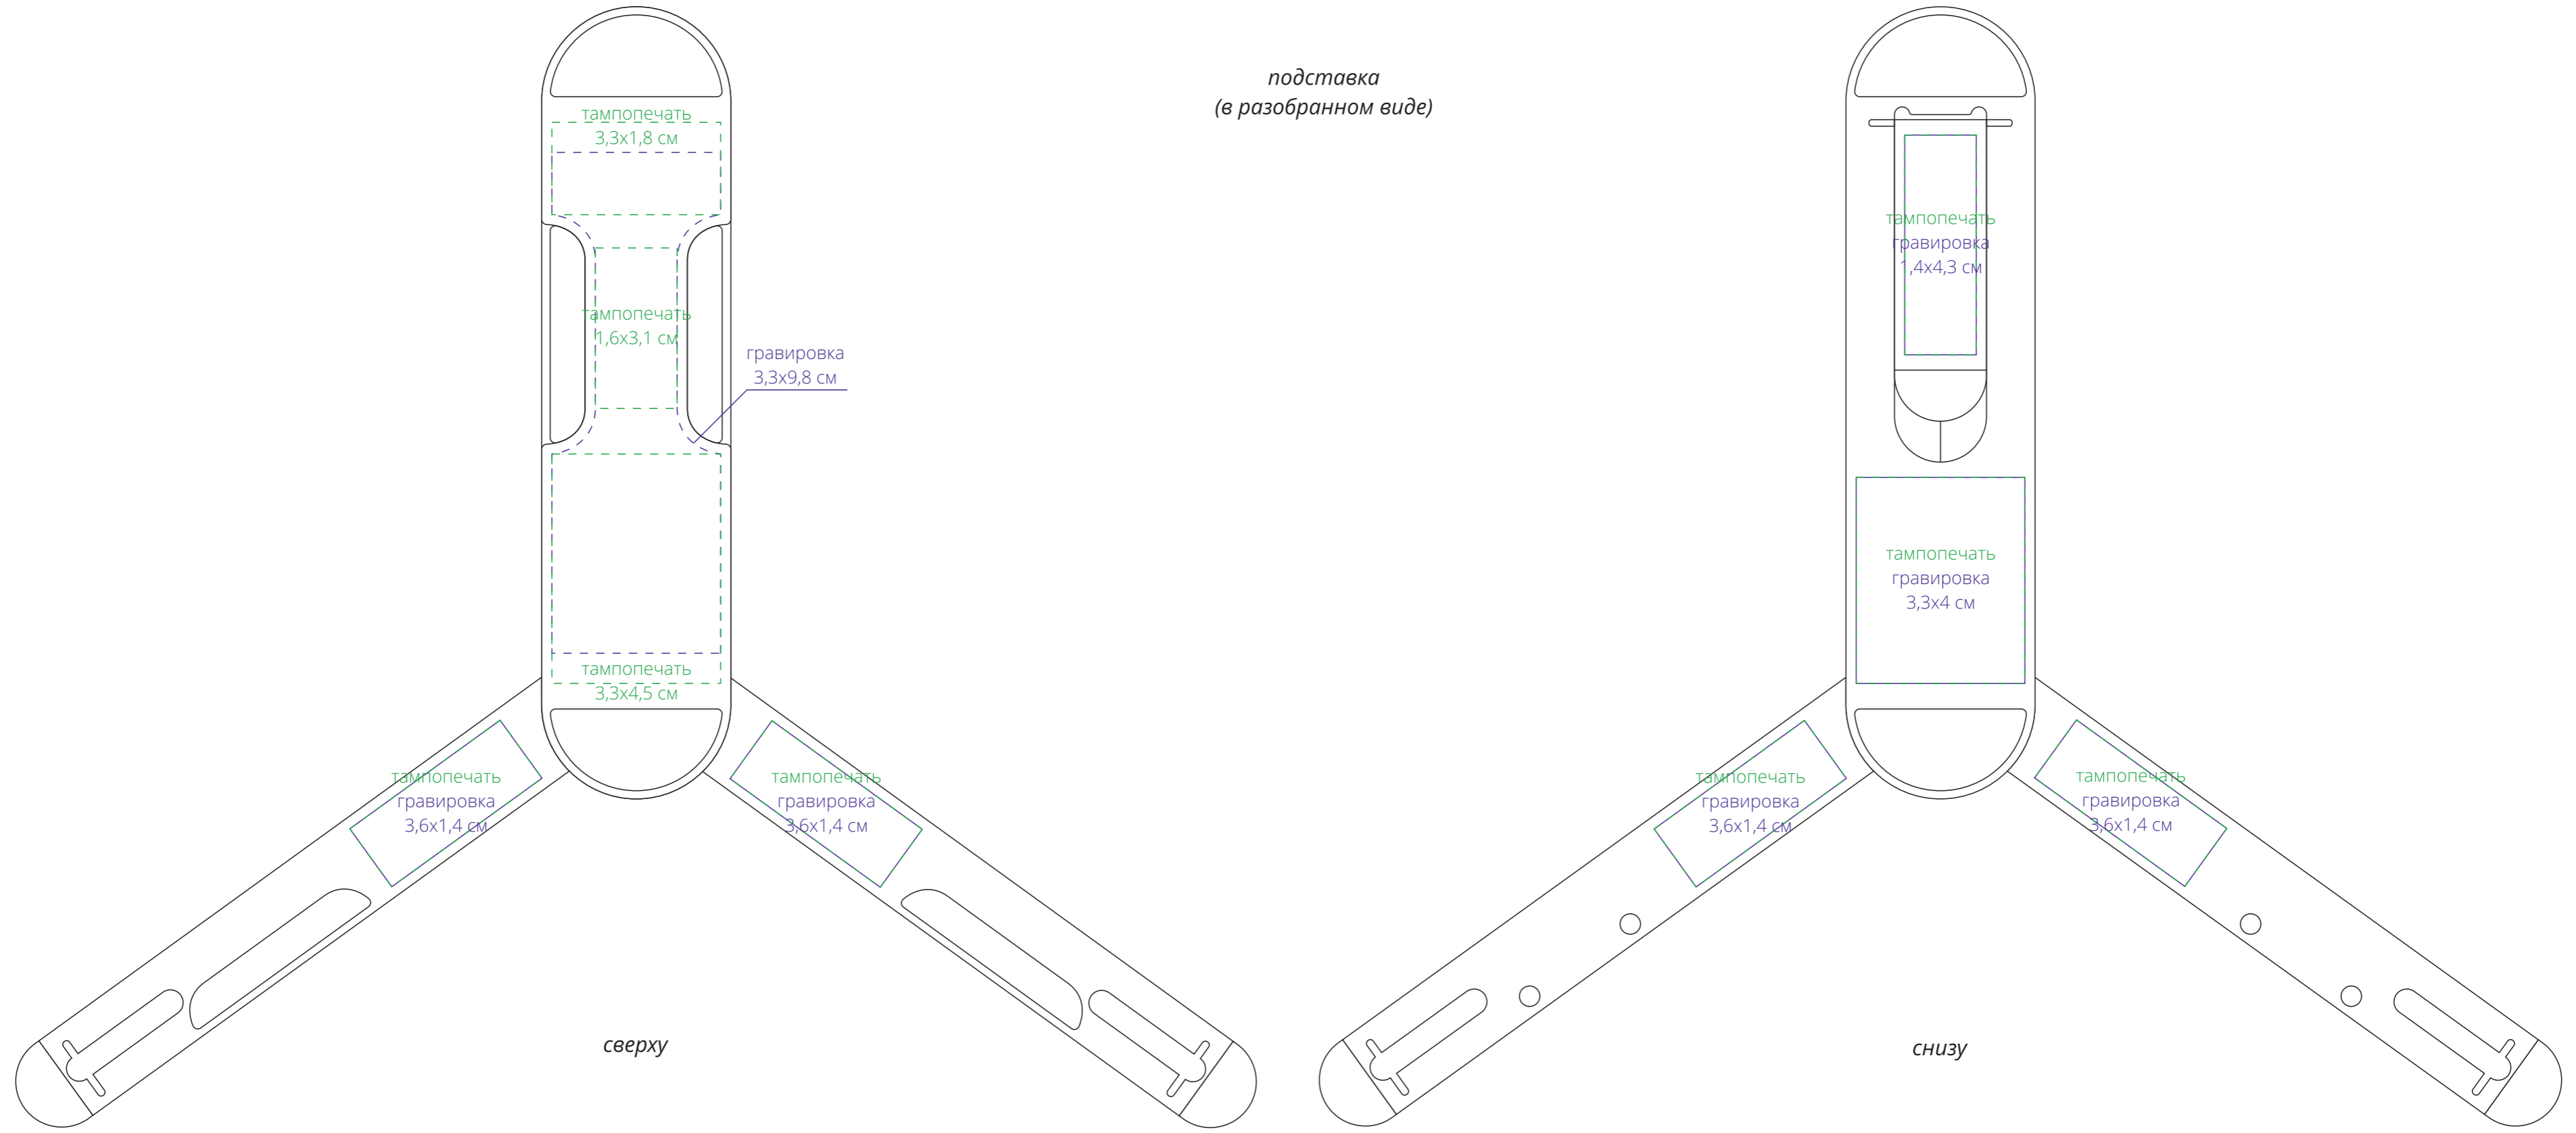

подставка
(в разобранном виде)

чехол

упаковка

Внимание!
Для шелкографии по цветным и темным поверхностям можно использовать белый, черный, золотистый, серебристый цвет во избежание проявления оттенка основы.