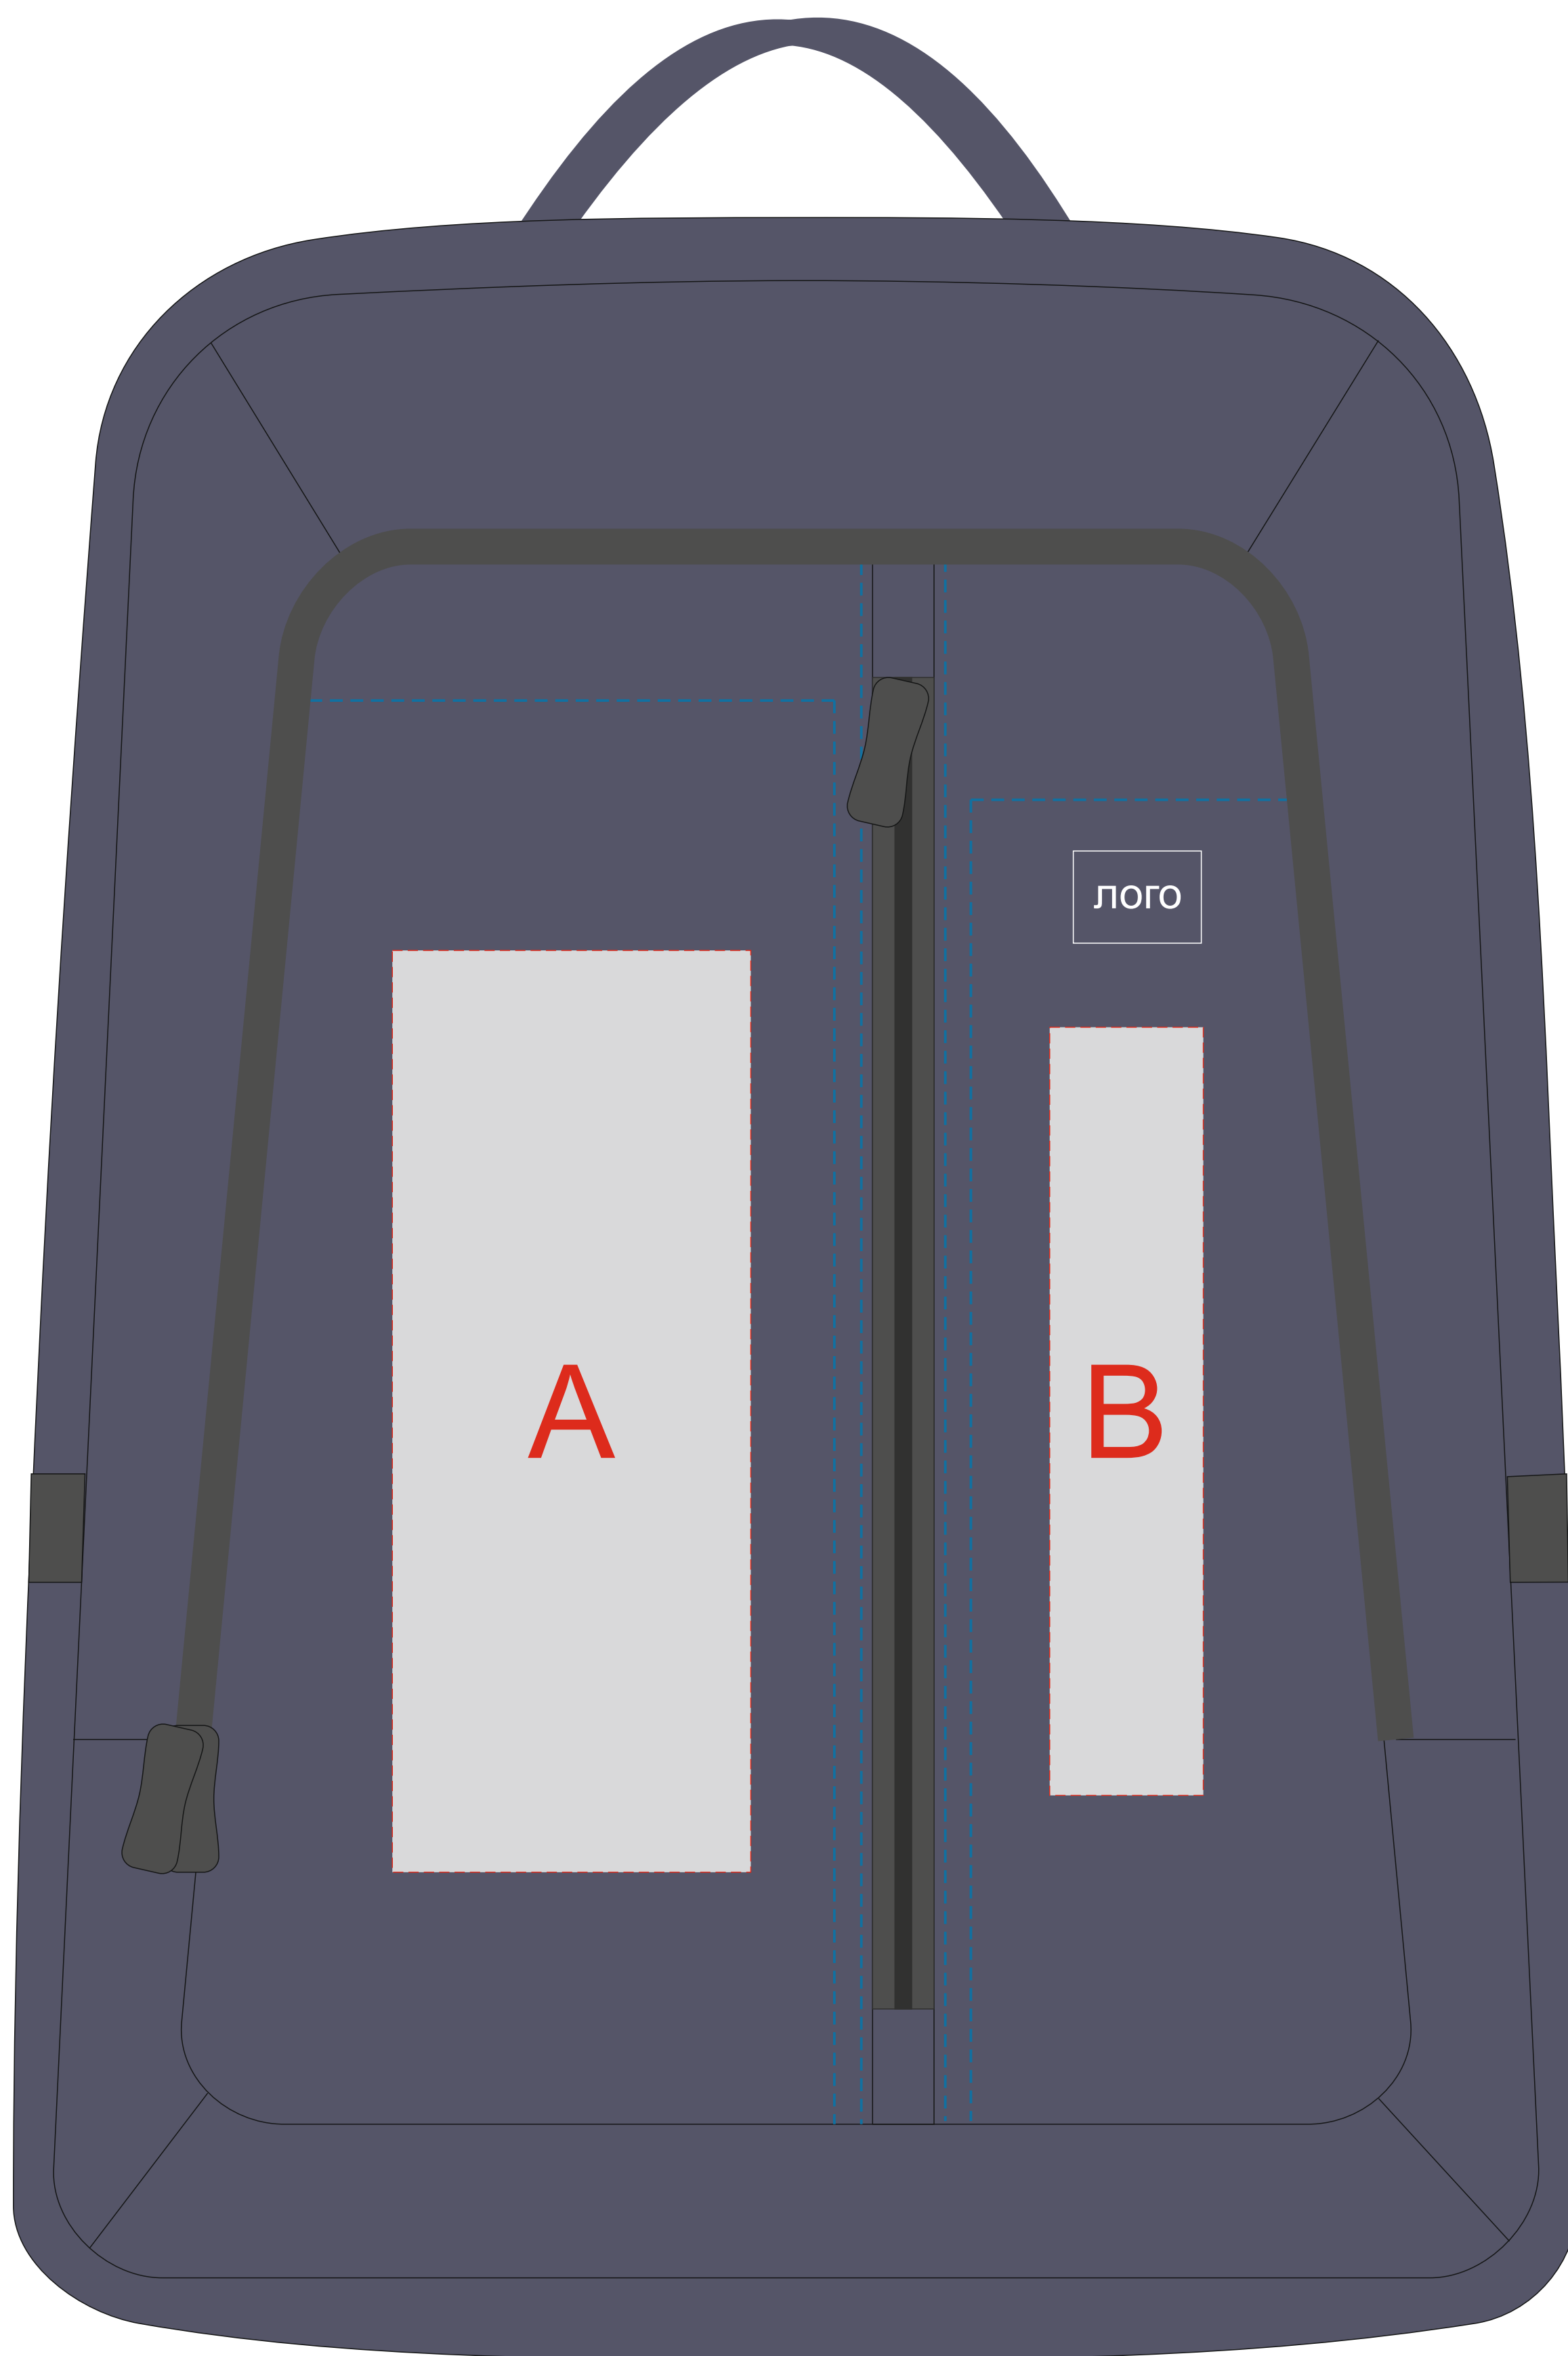

Арт. 94033

A	Вид нанесения	Макс площадь (Ш*В)
	Термотрансфер	70x180мм

B	Вид нанесения	Макс площадь (Ш*В)
	Термотрансфер	30x150мм