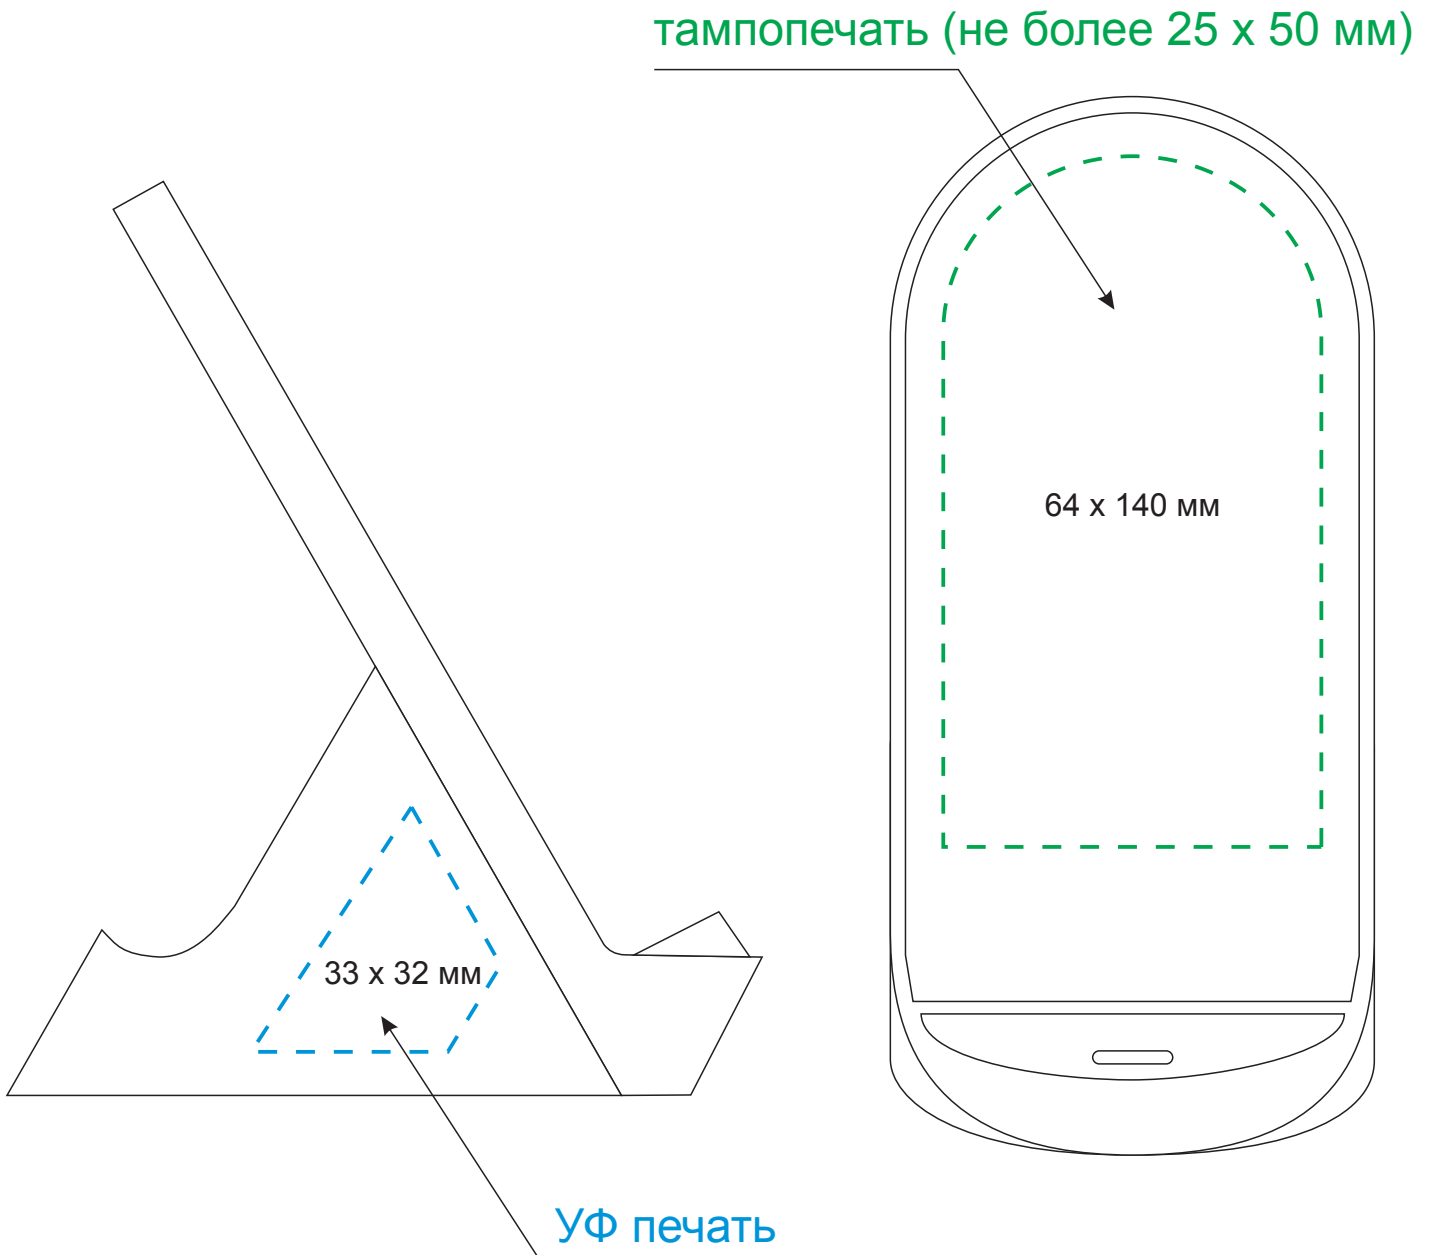

Масштаб 1:1

Модель	Беспроводная зарядная станция 2 в 1, Duo
Артикул	22154.010
Количество	
Способ нанесения	
Цветность	
Размер нанесения	

ВНИМАНИЕ!

Тщательно проверяйте макет. Ваша подпись является основанием для печати. Найденная в готовом изделии ошибка, в случае если макет утверждён заказчиком, не является основанием для претензий к переделке заказа.