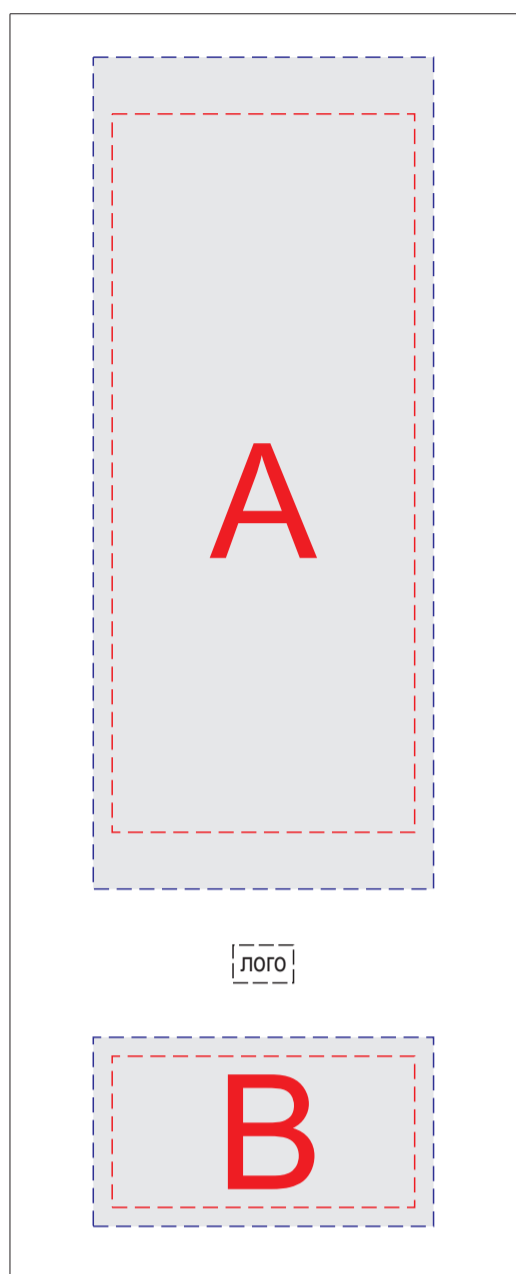

лицо

оборот

A	Вид нанесения	Макс площадь (Ш*В)
	Тампопечать	40x50мм
	Гравировка	45x100мм
	Смола	45x90мм
	Цифровая печать	45x110мм
Уф печать	45x110мм	

C	Вид нанесения	Макс площадь (Ш*В)
	Тампопечать	40x50мм
	Гравировка	45x100мм
	Смола	45x90мм
	Цифровая печать	45x125мм
Уф печать	45x125мм	

B	Вид нанесения	Макс площадь (Ш*В)
	Тампопечать	40x20мм
	Гравировка	45x25мм
	Смола	45x25мм
	Цифровая печать	45x25мм
Уф печать	45x25мм	

D	Вид нанесения	Макс площадь (Ш*В)
	Тампопечать	50x3мм