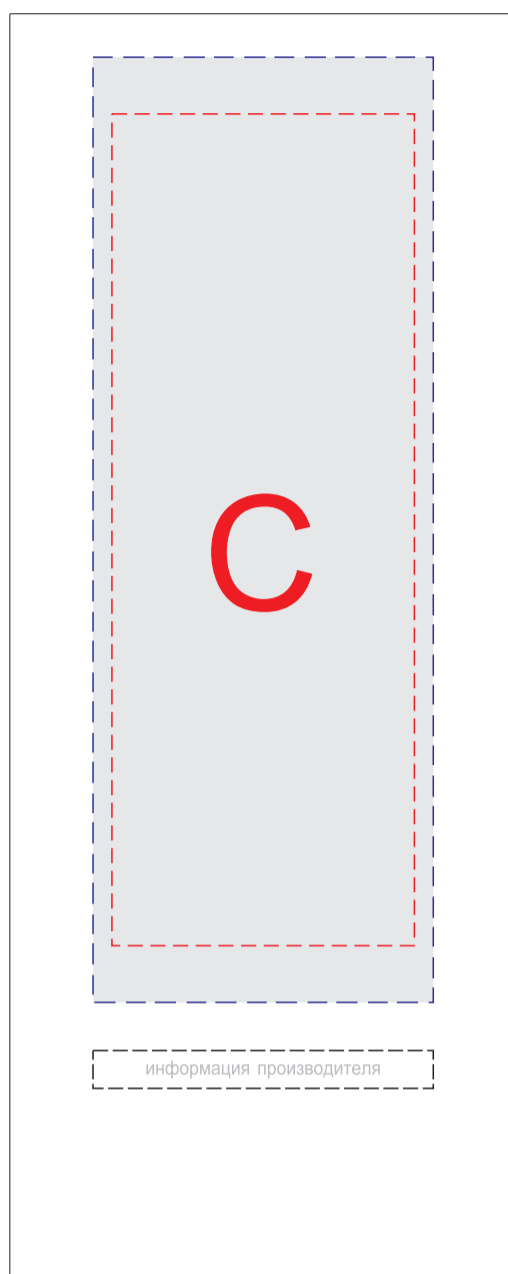

лицо

оборот

A	Вид нанесения	Макс площадь (Ш*В)
	Тампопечать	40x50мм
	Гравировка	45x100мм
	Смола	45x90мм
	Цифровая печать	45x110мм
Уф печать	45x110мм	

C	Вид нанесения	Макс площадь (Ш*В)
	Тампопечать	40x50мм
	Гравировка	45x100мм
	Смола	45x90мм
	Цифровая печать	45x125мм
Уф печать	45x125мм	

B	Вид нанесения	Макс площадь (Ш*В)
	Тампопечать	40x20мм
	Гравировка	45x25мм
	Смола	45x25мм
	Цифровая печать	45x25мм
Уф печать	45x25мм	

D	Вид нанесения	Макс площадь (Ш*В)
	Тампопечать	50x3мм